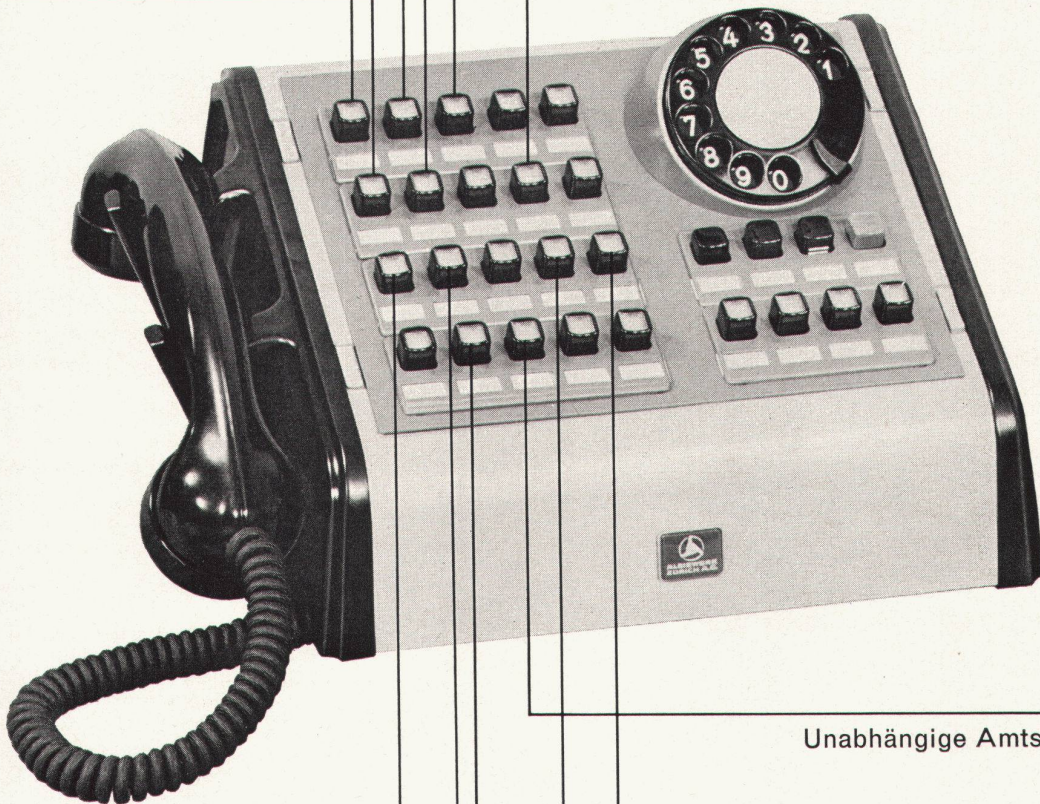

**ALBISWERK
ZÜRICH A.G.**

ALBIS - CHEFSTATIONEN

Mithören — Mitsprechen

Mithöraufforderung

Direkte Querleitungen zu Mitarbeitern

Unabhängige Amtsleitung

Vielseitige Verbindungen mit ALBIS-Chefstationen

Ruf-Weiterschaltung zur Sekretärin

Wir senden Ihnen gerne unsere Druckschrift über die neuen ALBIS-Chefstationen mit Zweifarben-Leuchttasten.

ALBISWERK ZÜRICH A.G. 8047 ZÜRICH

Vertretungen in Bern, Lausanne und Zürich