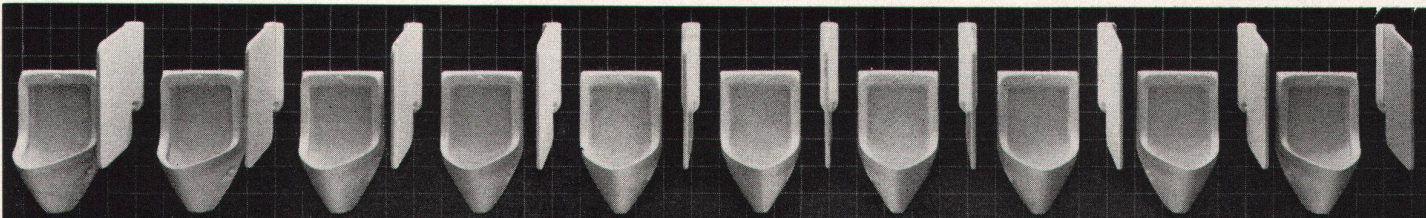

Ihre nächste Bezugsquelle nennen wir Ihnen gerne

Christian Fischbacher Co., 9001 St. Gallen  
Christian Fischbacher & Co., D-5600 Wuppertal-Elberfeld

3 x verdeckt

**Schnabelpissoir No. 755 Laufen**

Die wesentlichsten Vorteile:  
 verdeckter Wasserein- und -austritt, verdeckter Wasserstand.  
 Dazu kommen: einfache Montage, verbesserte Spülwirkung.  
 Und vor allem die neue, gefällige Form,  
 harmonisch ergänzt durch die neue Trennwand.  
 Lieferung über den Sanitärgrosshandel.