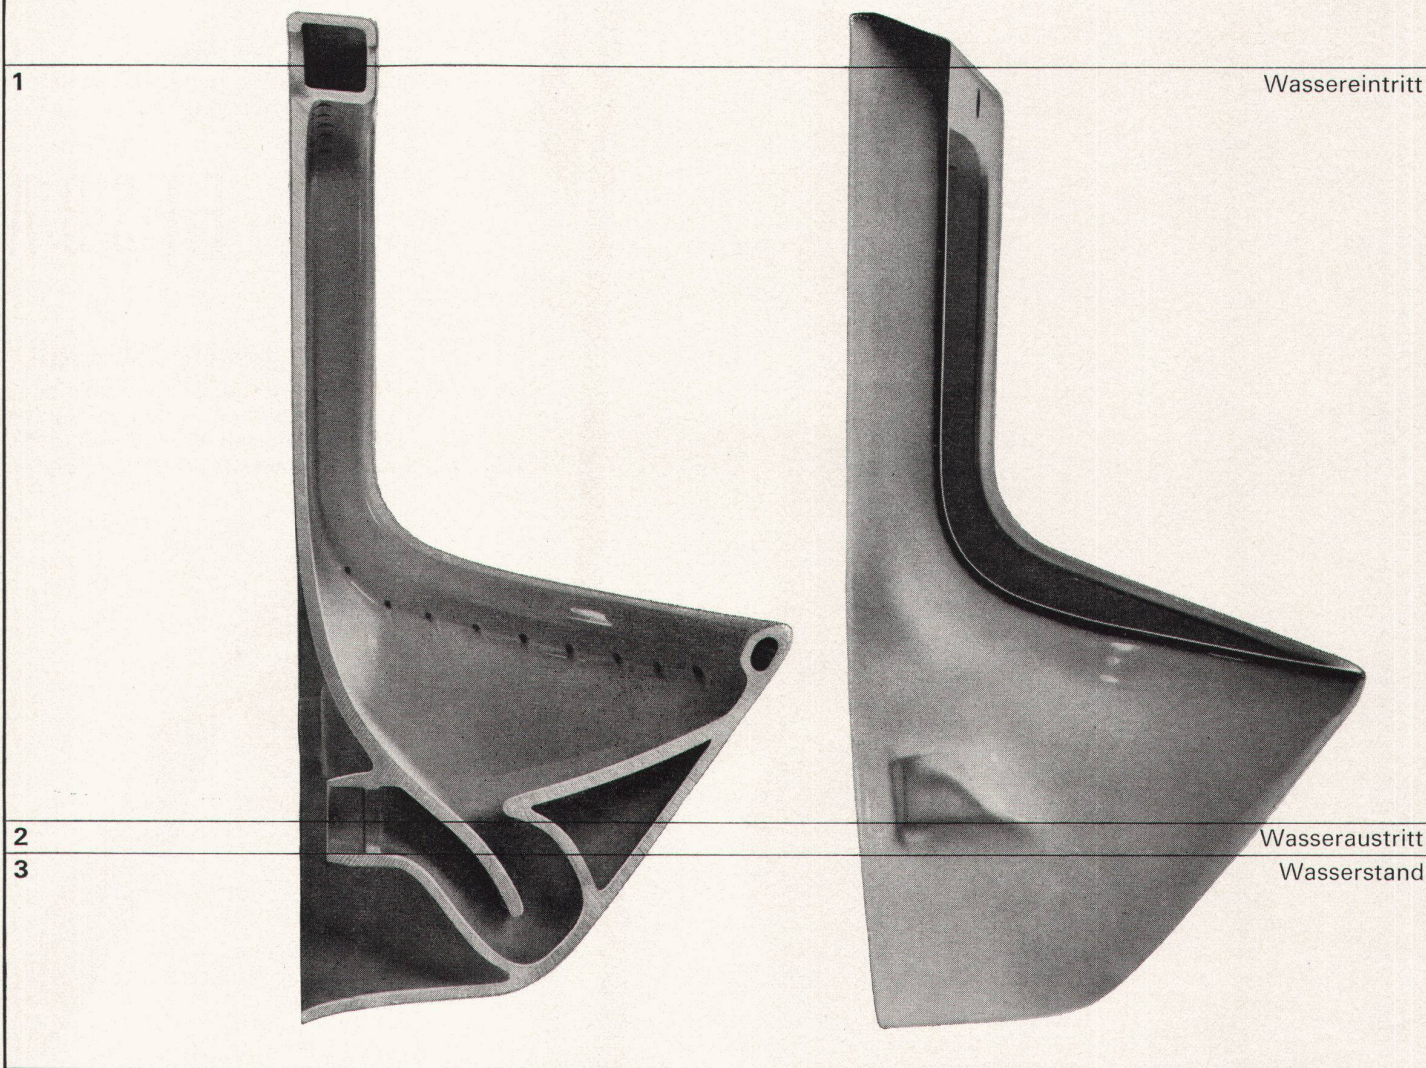

Ihre nächste Bezugsquelle nennen wir Ihnen gerne

Christian Fischbacher Co., 9001 St. Gallen  
Christian Fischbacher & Co., D-5600 Wuppertal-Elberfeld

3 x verdeckt

**Schnabelpissoir No. 755 Laufen**

Die wesentlichsten Vorteile:  
 verdeckter Wasserein- und -austritt, verdeckter Wasserstand.  
 Dazu kommen: einfache Montage, verbesserte Spülwirkung.  
 Und vor allem die neue, gefällige Form,  
 harmonisch ergänzt durch die neue Trennwand.  
 Lieferung über den Sanitärgrosshandel.