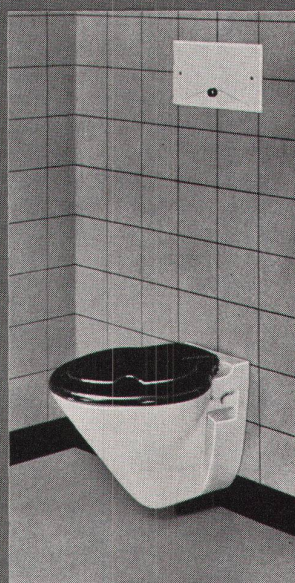

Download PDF: 06.02.2025

ETH-Bibliothek Zürich, E-Periodica, <https://www.e-periodica.ch>

GEBERIT-PVC-Spülkasten: betriebssicher, geräuscharm, unverwüstlich!

GEBERIT+

GEBERIT-PVC-Spülkasten Nr. 10.000 mit Spülbogen 2" x 1 1/2", 28 x 21 cm, für am Boden befestigtes Klosett

GEBERIT+

GEBERELLA-PVC-Spülkasten Nr. 18.000 weiss oder farbig, Deckel schwarz, Kastenboden mit Befestigungsgarnitur, Spülrohrbogen, Sitz- und Bodenbefestigung Nr. 48.900, passend zu GEBERELLA-Klosett.

GEBERIT+

GEBERIT-PVC-Spülkasten Nr. 10.000, mit Spülrohr 2" x 1 1/2", Länge 70 x 22 cm, Nr. 44.020 für am Boden befestigtes Klosett

GEBERIT+

GEBERIT-PVC-Spülkasten für Wandeinbau Nr. 15.000, mit Anschlussgarnitur Nr. 49.300 für an der Wand befestigtes Klosett