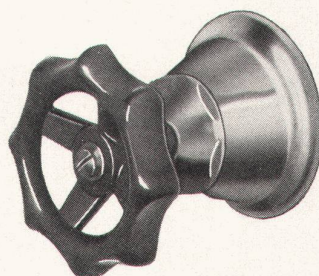

Fabrikant:  
B. Rampinelli-Schwarz  
Egelgasse 31, 3000 Bern  
Telephon 031 44 41 91

Stahlrohrmöbel für  
Kantinen, Gaststätten,  
Wartezimmer, Aufent-  
haltsräume, Küchen usw.

Stahlrohrmöbel  
für Konferenz-Zimmer,  
Empfangs-, Arbeits-  
und Büroräume

«Aula» Typ Nr. 100  
formschön,  
stapelbar, solid  
Verkauf durch den  
Fachhandel

Simplex Bern ist so  
nah wie Ihr Telephon  
031 44 41 91

# Nussbaum Hof- und Gartenventil

Eine  
praktische  
Neuheit

**4632 H**

welche in jedem Neubau  
mit Hof oder Gartenan-  
lage Verwendung findet

**RN  
CO**

Dieses Ventil wird im Innern des Hauses  
montiert, wogegen dessen Betätigung  
und das Anschließen des Schlauches  
von außen geschehen.  
Ein Entleeren des Ventiles wegen Frost-  
gefahr ist nicht notwendig.