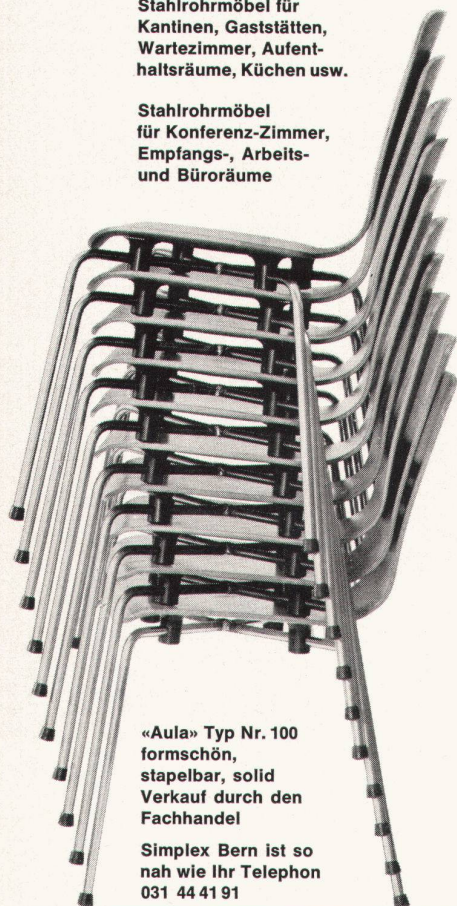

Fabrikant:  
B. Rampinelli-Schwarz  
Egelgasse 31, 3000 Bern  
Telephon 031 44 41 91

Stahlrohrmöbel für  
Kantinen, Gaststätten,  
Wartezimmer, Aufent-  
haltsräume, Küchen usw.

Stahlrohrmöbel  
für Konferenz-Zimmer,  
Empfangs-, Arbeits-  
und Büroräume