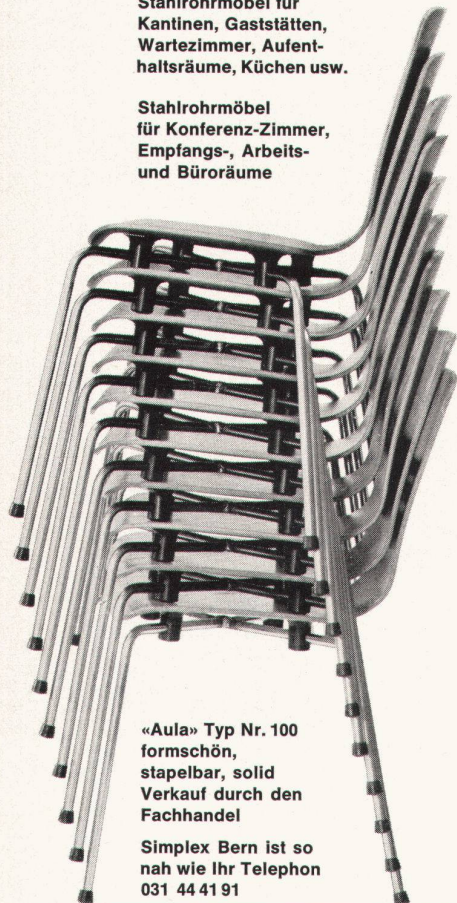

Fabrikant:
B. Rampinelli-Schwarz
Egelgasse 31, 3000 Bern
Telephon 031 44 41 91

Stahlrohrmöbel für
Kantinen, Gaststätten,
Wartezimmer, Aufent-
haltsräume, Küchen usw.

Stahlrohrmöbel
für Konferenz-Zimmer,
Empfangs-, Arbeits-
und Büroräume