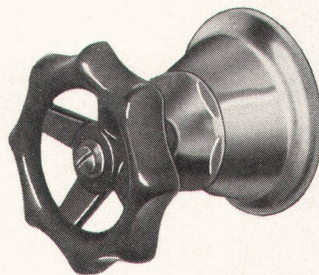

Fabrikant:
B. Rampinelli-Schwarz
Egelgasse 31, 3000 Bern
Telephon 031 44 41 91

Stahlrohrmöbel für
Kantinen, Gaststätten,
Wartezimmer, Aufent-
haltsräume, Küchen usw.

Stahlrohrmöbel
für Konferenz-Zimmer,
Empfangs-, Arbeits-
und Büroräume

«Aula» Typ Nr. 100
formschön,
stapelbar, solid
Verkauf durch den
Fachhandel

Simplex Bern ist so
nah wie Ihr Telephon
031 44 41 91

Nussbaum Hof- und Gartenventil

Eine
praktische
Neuheit

4632 H

welche in jedem Neubau
mit Hof oder Gartenan-
lage Verwendung findet