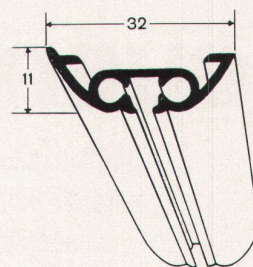

werden in Abständen von 40 bis 60 cm an die Decke geschraubt. Man legt das Profil auf die Spanner, dreht diese ein, und die Schiene sitzt fest. Spanner samt Schrauben bleiben unsichtbar, die Vorhangschiene scheint auf die

Silent Gliss Profil
Spannfix 1048
für Schleuderzugvorhänge in grossen und hohen Räumen

Silent Gliss Profil
Spannfix 1041
für komfortable Schnurzüge in normalgrossen Räumen

Verkauf durch den Fachhandel.
Handmuster, Prospekte und Referenzen durch: