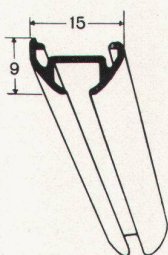

Silent Gliss Profil
Spannfix 1060
für mittelschwere und leichte Schleuderzugvorhänge in normalgrossen Räumen