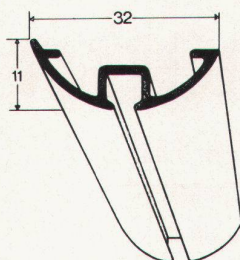

Silent Gliss Profil
Spannfix 1048
für Schleuderzugvorhänge in grossen und hohen Räumen