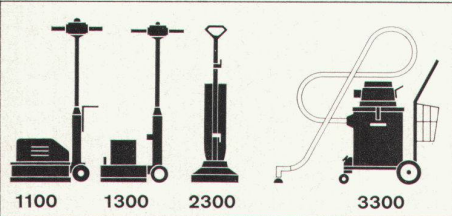

Heisswachsen
Polieren
Blochen
Fegen
Shampooieren
Schnellreinigungen
Spänen