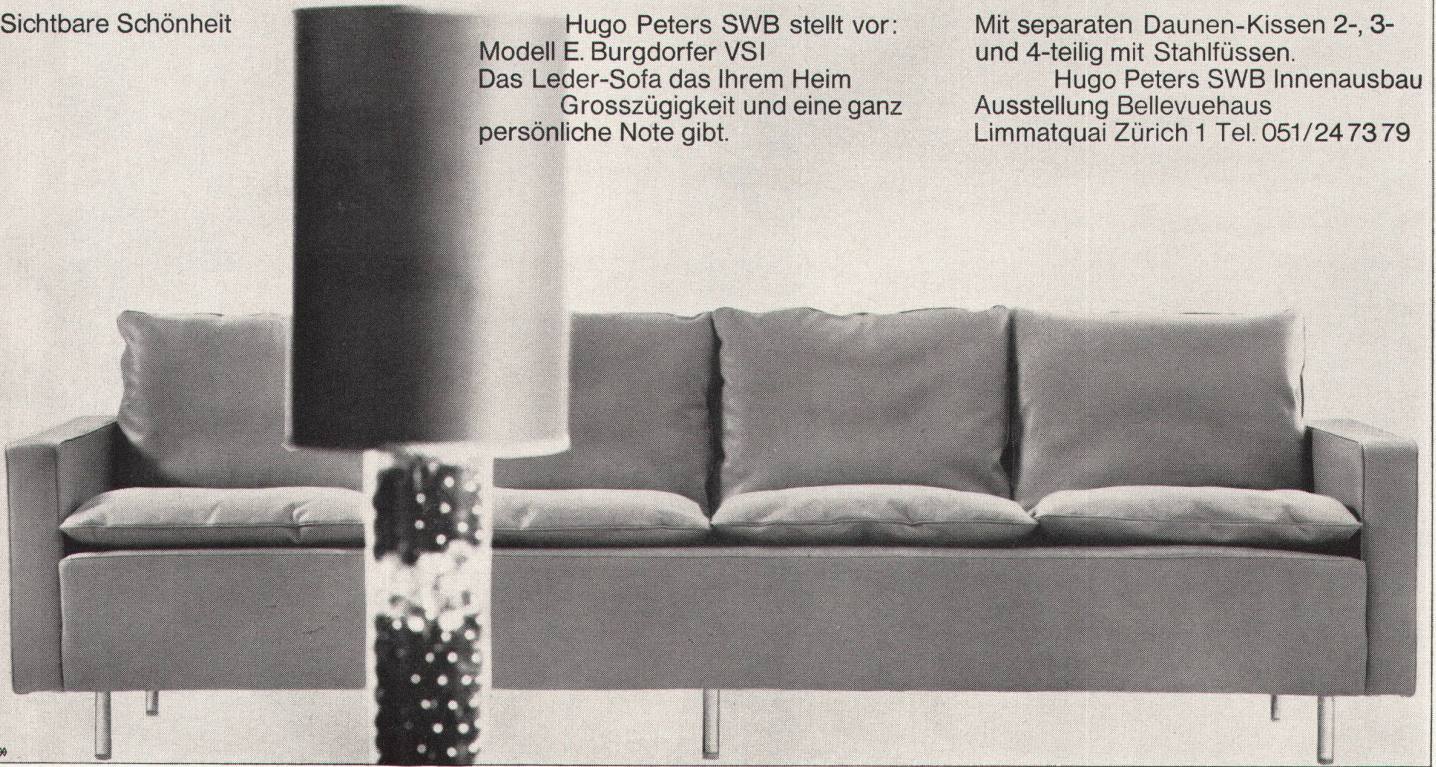

Sichtbare Schönheit

Hugo Peters SWB stellt vor:
Modell E. Burgdorfer VSI
Das Leder-Sofa das Ihrem Heim
Grosszügigkeit und eine ganz
persönliche Note gibt.

Mit separaten Daunen-Kissen 2-, 3-
und 4-teilig mit Stahlfüssen.
Hugo Peters SWB Innenausbau
Ausstellung Bellevuehaus
Limmatquai Zürich 1 Tel. 051/24 73 79