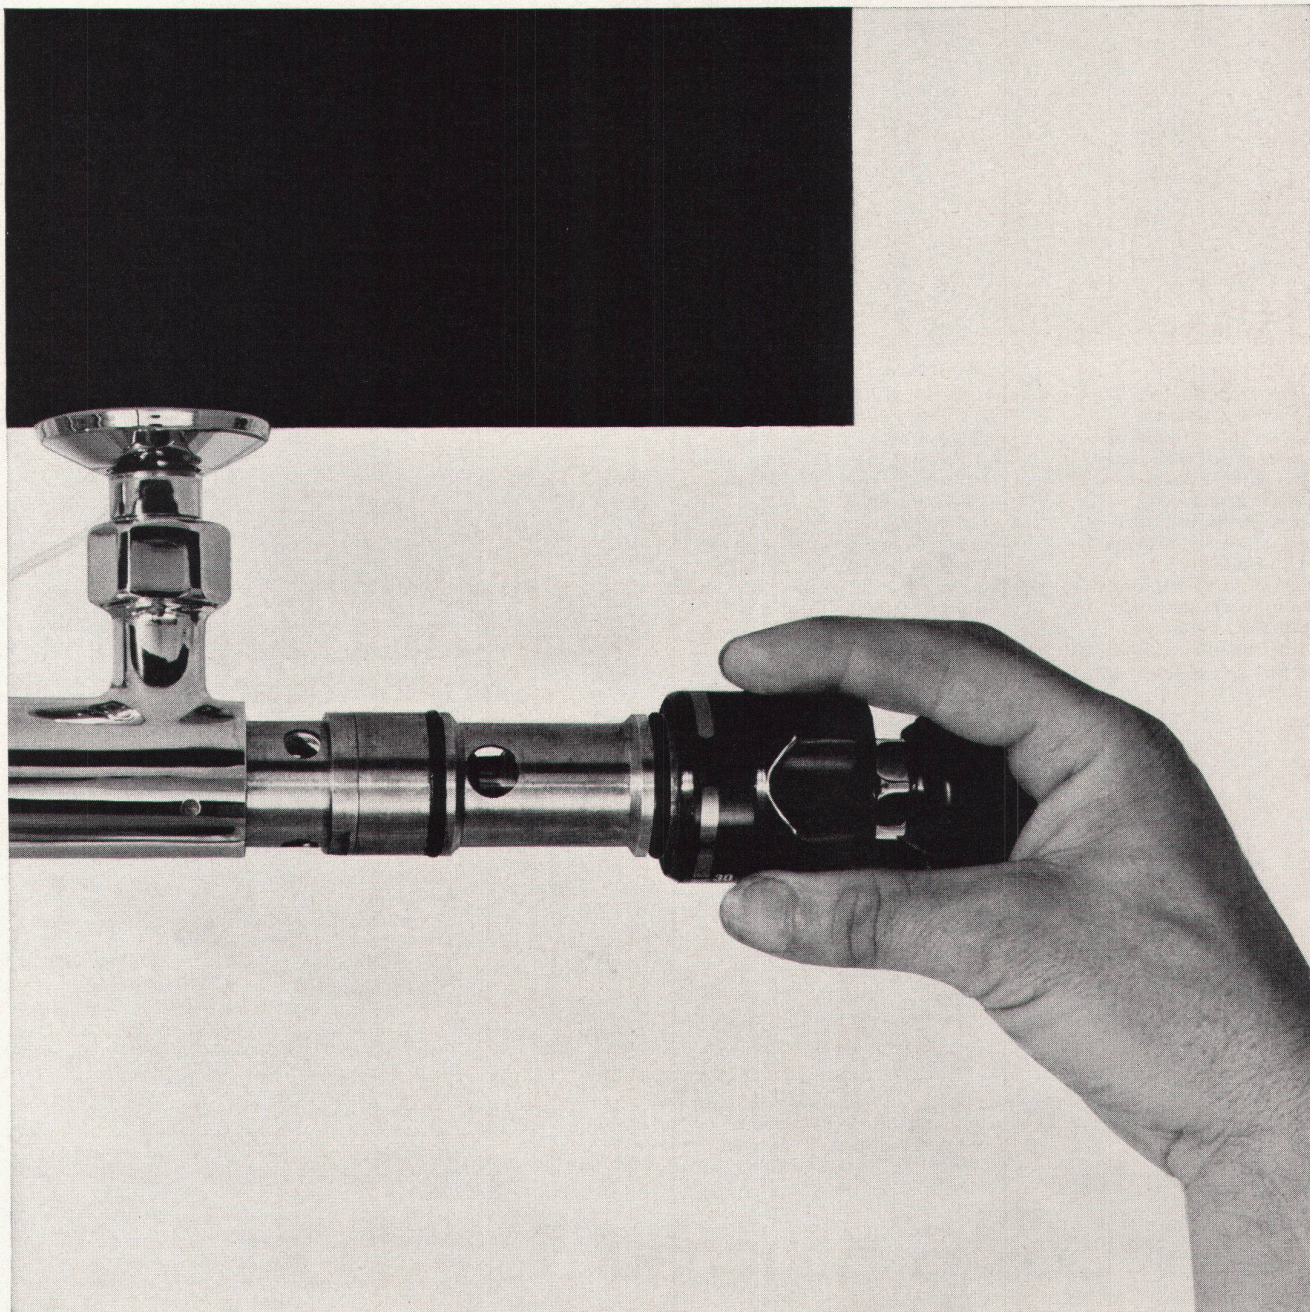

# Was sind bakelisierte Sperrholzplatten?

Kochwasserfest verleimte Sperrholzplatten werden beidseitig mit einem Bakelit-Film überzogen und wirken dadurch sehr ästhetisch. Dieses Veredlungsverfahren sowie die bestbewährte, kochwasserfeste Verleimung verleihen der Sperrholzplatte eine geradezu erstaunliche Widerstandsfähigkeit gegen alle Witterungseinflüsse