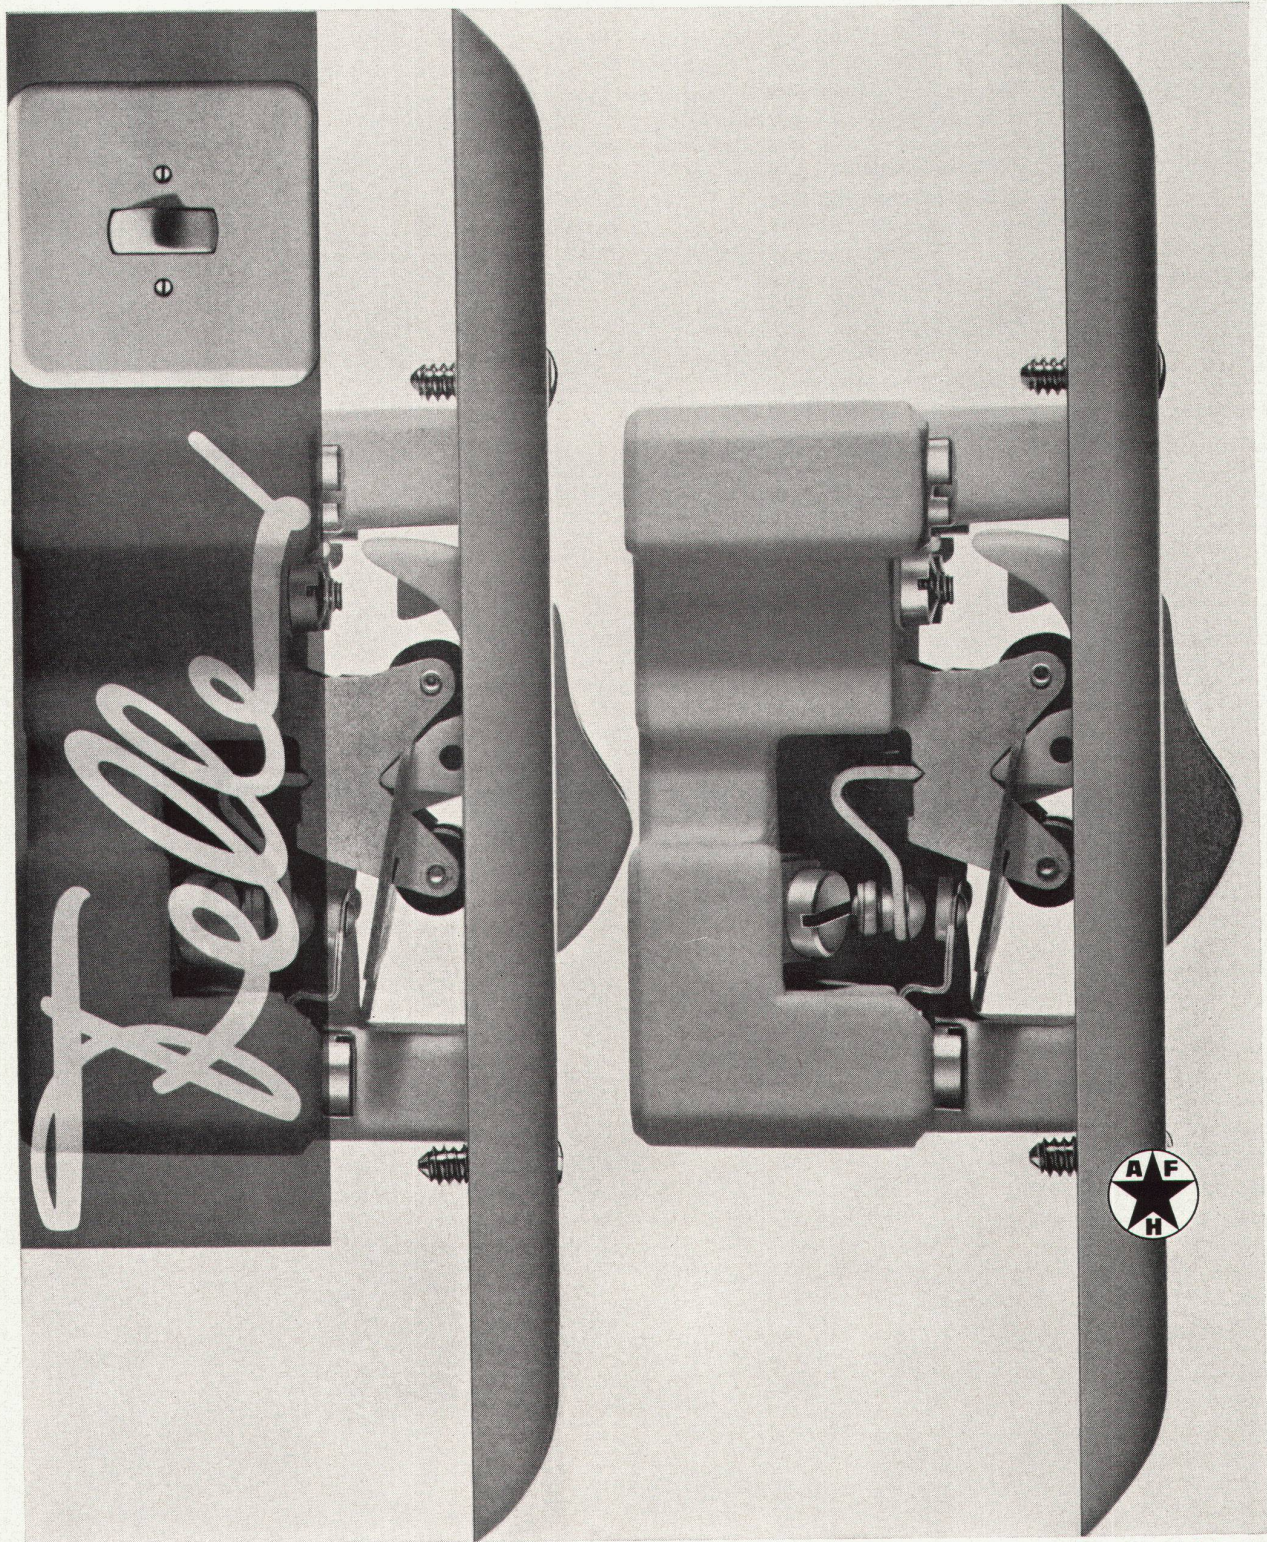

Immer wieder bringt Feller neue, technisch bessere Produkte, die den Bedürfnissen des Bauherrn, des Architekten und des Installateurs entgegenkommen und wegweisend sind für die gesamte Branche. Der Feller-Wippenschalter ist ein Beispiel dafür: In den ersten Nachkriegsjahren entstanden, wurde er schon nach kurzer Zeit zum beliebtesten Lichtschalter der Schweiz und zum Vorbild für viele ausländische Schalter. Heute versieht er in Zehntausenden von Objekten seinen Dienst – geräuschlos, sicher und unverwüchlich.

Adolf Feller AG Horgen
Fabrik elektrischer
Apparate
Telefon 051 82 16 11