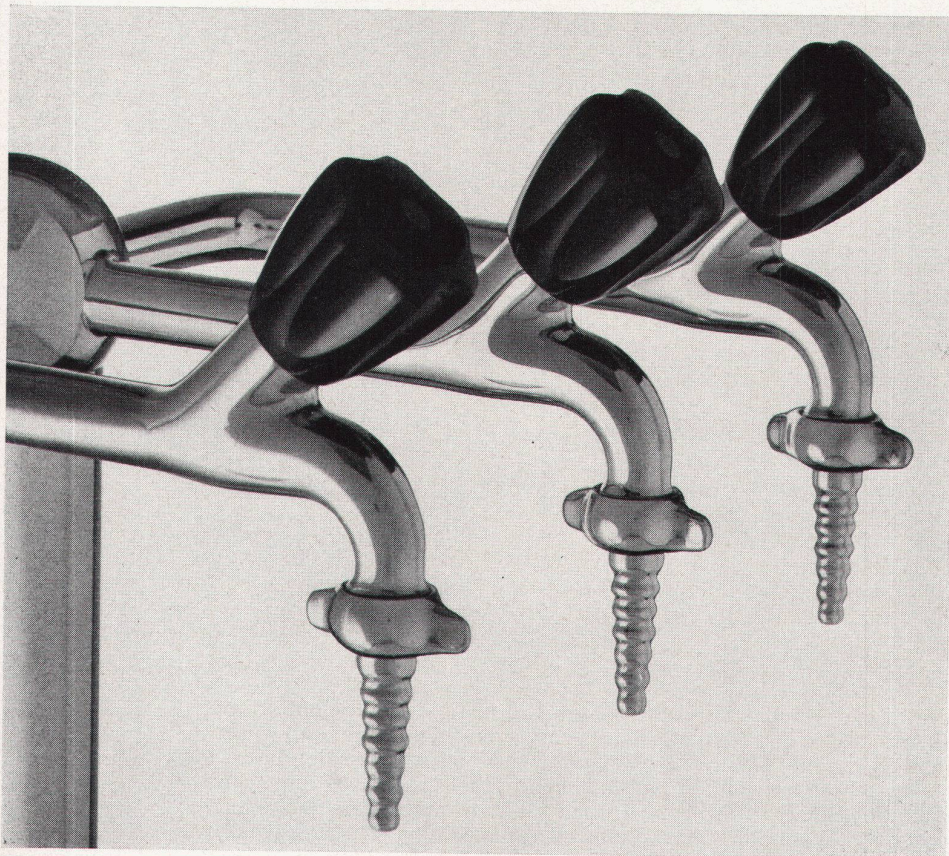

neue von KWC

KWC-Laborarmaturen: neue, hochwertige Arbeitshelfer!

Nach den bekannten KWC-Maximen höchster Qualität, technischer Präzision und Aesthetik stellt KWC jetzt auch ein sehr reichhaltiges Laborarmaturen-Programm her.

KWC-Laborarmaturen werden verchromt oder auf Wunsch säurefest farbig einbrennlackiert geliefert. Der bewährte, wärmeisolierende Corona-Kunststoffgriff kann leicht und ohne Mehrpreis gegen einen Metallkreuzgriff oder ein Kunststoffhandrad ausgetauscht werden. Die Farbe der Rosette kennzeichnet klar das durchströmende Medium.

Die durchwegs verwendete Teflondichtung und die Ventilsitze aus rostfreiem Stahl garantieren ein absolutes Dichthalten und minimalen Verschleiss. Regulierkegel in allen Ventiltellern ermöglichen konstant bleibende, feinste Dosierung aller Medien.

Unbedingte Zuverlässigkeit, Oekonomie in Gebrauch und Wartung sowie stilreine Gestaltung nach modernen Formgesetzen sind auch hier strenger Grundsatz geblieben.

Verlangen Sie Prospekte durch:

Aktiengesellschaft Karrer, Weber & Cie.

Armaturenfabrik – Metallgiesserei – Warmpresswerk

5726 Unterkulm/Schweiz – Telephon 064/46 11 44 – Telex 681 86

Verkaufsbüros in Zürich, Basel, Bern, Wien und Sindelfingen/Stuttgart