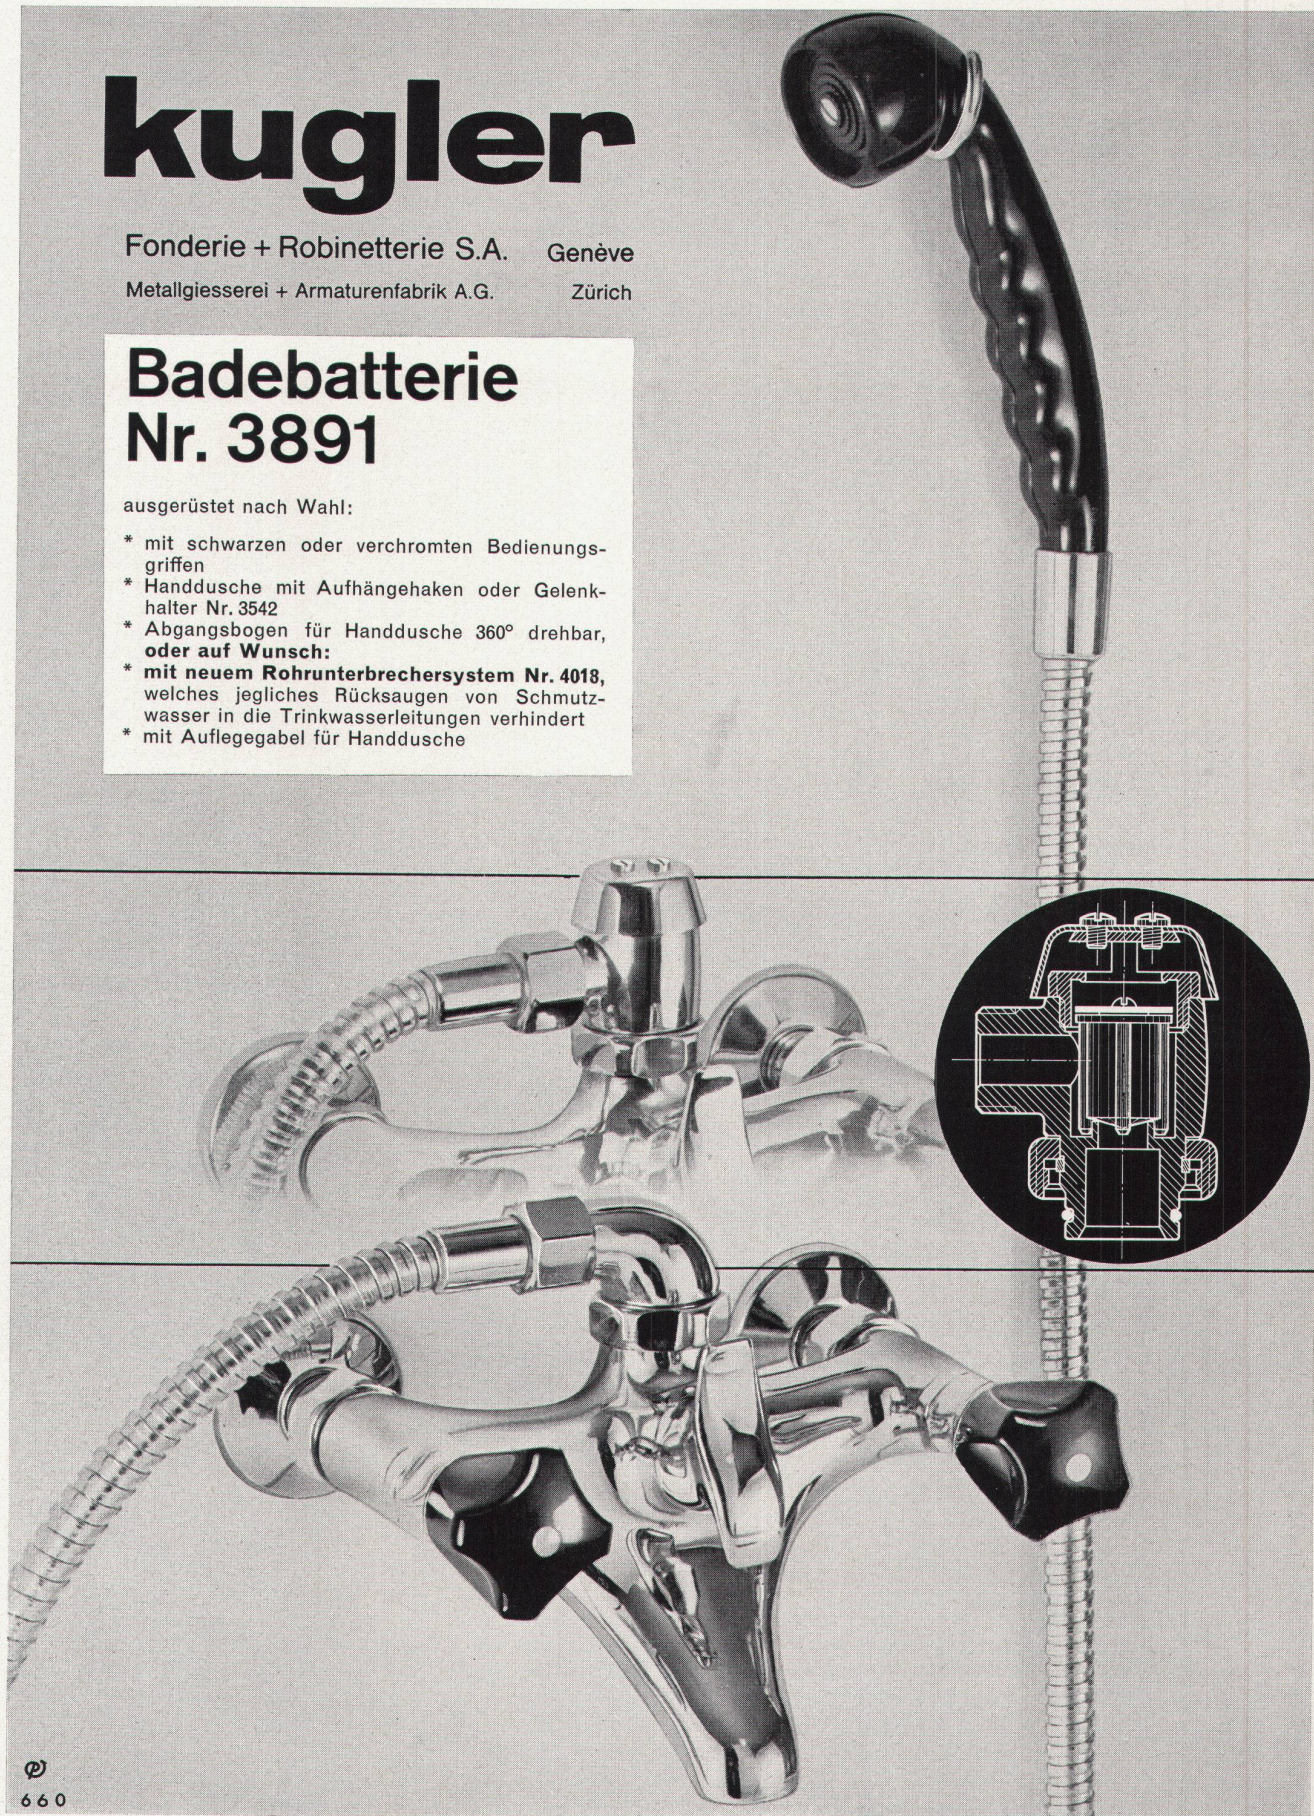

## Badebatterie Nr. 3891

ausgerüstet nach Wahl:

- \* mit schwarzen oder verchromten Bedienungsgriffen
- \* Handdusche mit Aufhängehaken oder Gelenkhalter Nr. 3542
- \* Abgangsbogen für Handdusche 360° drehbar, **oder auf Wunsch:**
- \* **mit neuem Rohrunterbrechersystem Nr. 4018,** welches jegliches Rücksaugen von Schmutzwasser in die Trinkwasserleitungen verhindert
- \* mit Auflegegabel für Handdusche