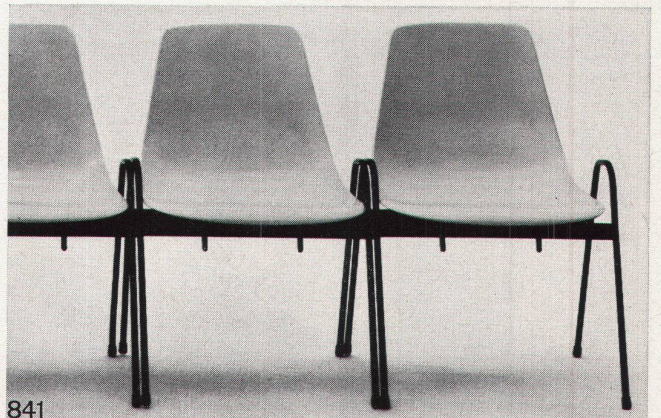

Download PDF: 30.01.2025

ETH-Bibliothek Zürich, E-Periodica, <https://www.e-periodica.ch>

813

831/32

863

Ein interessantes Stuhlprogramm

von international bekannten Gestaltern geschaffen.

Ein Programm guter, auserlesener Stühle, die am Bequemlichkeit und Aussehen den heutigen Ansprüchen entsprechen.

Besuchen Sie unsere Ausstellung im Bellevuehaus oder verlangen Sie unsere Dokumentation.

Repräsentativer Schalensessel mit hohem Sitzkomfort

841

841

Leichter, eleganter Stapel- und Reihensstuhl

für die Bestuhlung von Sälen, Hallen, Restaurants, Aufenthaltsräumen usw.

811

821

806

819

Äusserst bequeme oder elegant runde Armsessel und Stühle

mit spezieller Rückenstütze für Wohnräume, Sitzungszimmer, Konferenzsäle, Leder oder Stoffbezug.

817

816