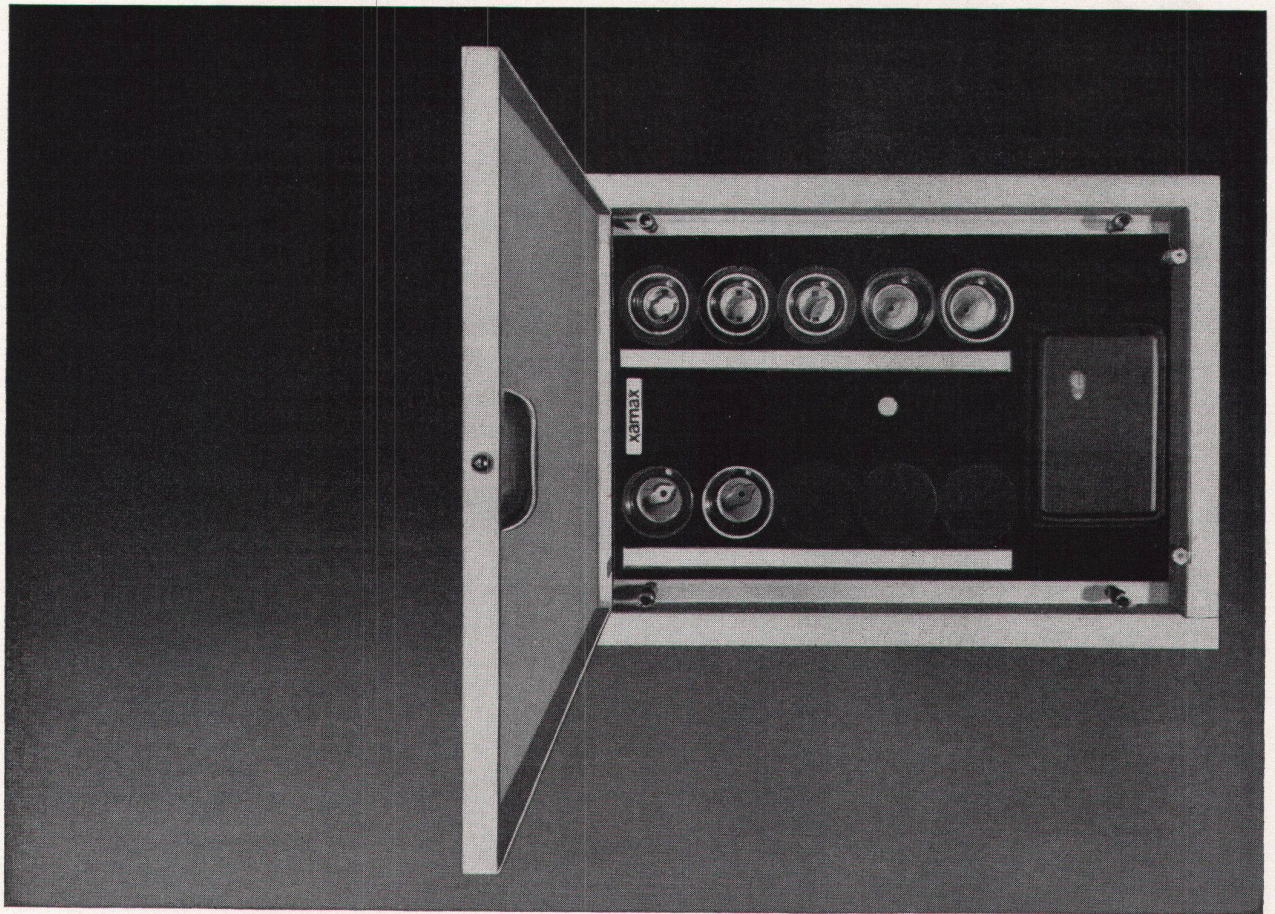

modern:

Xamax HTT ist der Wohnungs-Kleinverteiler mit der sinnvollen Verstellvorrichtung für den putzbündigen Einbau des Türrahmens. Unauffällig und ohne vorstehende Teile liegt die «kleine Hauszentrale» in der Mauer: sei es im Korridor, in der Wohndiele oder im Treppenhaus.

praktisch:

Xamax-Kleinverteiler HTT werden in fünf verschiedenen Grössen hergestellt. Sie werden den jeweiligen Bedürfnissen entsprechend ausgerüstet: neben den

üblichen Sicherungsgruppen finden auch Schalter oder Steckkontakte darin Platz. Xamax HTT können bereits im Rohbau am Netz angeschlossen und verwendet werden – lange bevor die sauber deckende Türe montiert wird.

sicher:

Die im Xamax HTT eingebauten Sicherungselemente weisen dank erstklassigen Materialien und präziser Fabrikation äusserst geringe Übergangsverluste auf. Die ausgereifte Konstruktion gewährleistet eine sichere Wärmeabfuhr.

**modern
praktisch
sicher**

12

Xamax AG 8050 Zürich
Telefon 051 46 64 84

xamax