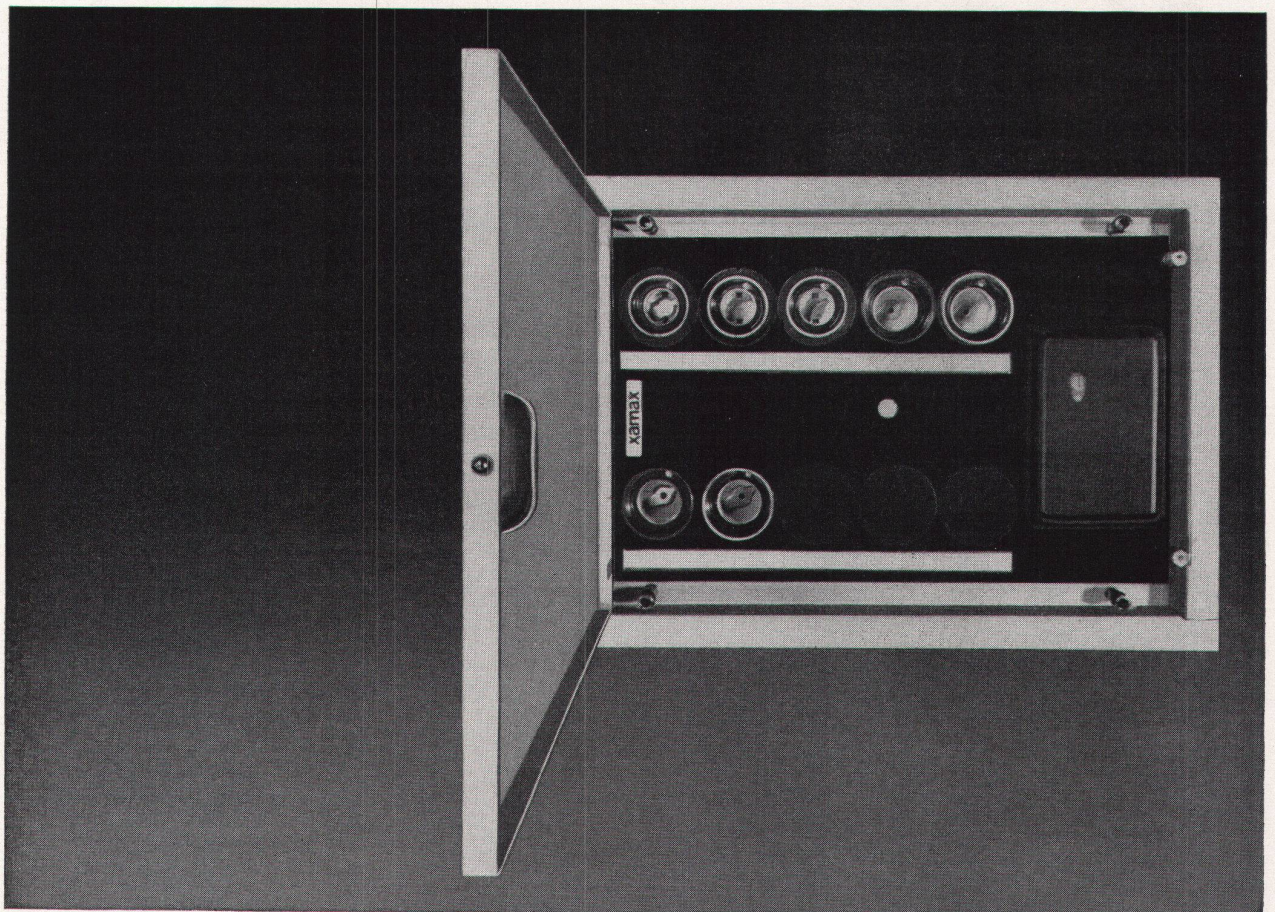

modern:

Xamax HTT ist der Wohnungs-Kleinverteiler mit der sinnvollen Verstellvorrichtung für den putzbündigen Einbau des Türrahmens. Unauffällig und ohne vorstehende Teile liegt die «kleine Hauszentrale» in der Mauer: sei es im Korridor, in der Wohndiele oder im Treppenhaus.

praktisch:

Xamax-Kleinverteiler HTT werden in fünf verschiedenen Grössen hergestellt. Sie werden den jeweiligen Bedürfnissen entsprechend ausgerüstet: neben den

üblichen Sicherungsgruppen finden auch Schalter oder Steckkontakte darin Platz. Xamax HTT können bereits im Rohbau am Netz angeschlossen und verwendet werden – lange bevor die sauber deckende Türe montiert wird.

sicher:

Die im Xamax HTT eingebauten Sicherungselemente weisen dank erstklassigen Materialien und präziser Fabrikation äusserst geringe Übergangsverluste auf. Die ausgereifte Konstruktion gewährleistet eine sichere Wärmeabfuhr.

**modern
praktisch
sicher**

12

Xamax AG 8050 Zürich
Telefon 051 46 64 84

xamax