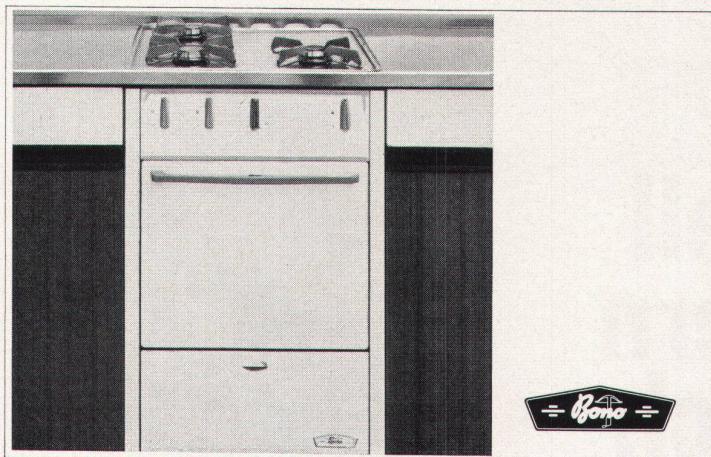

die Hitze,
die sofort gehorcht