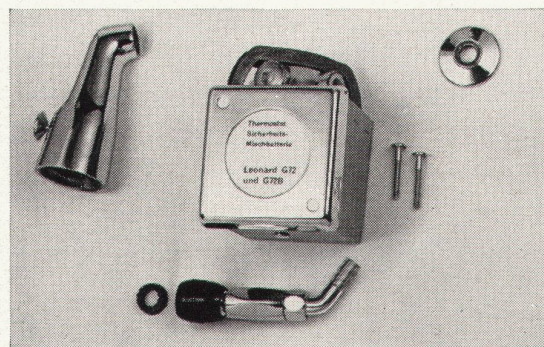

Wünscht "SIE" ein erfrischendes Bad . . . so richtig wohlig warm?

Wünscht "ER" eine Dusche . . . anregend und erfrischend kühl?

Wie einfach!

Ein Bad? Temperatur wählen — Hahn öffnen . . . und Sie genießen dank der praktischen und geschmackvollen LEONARD Wannen- und Duschen-Kombination Ihr Bad, gerade in der von Ihnen gewünschten wohltuenden Wärme.

Oder eine Dusche?

Temperatur wählen — Hahn öffnen. Umstellknopf am Wanneneinlauf heben . . . und schon strömt das Wasser verjüngend und erquickend über Ihren Körper. Welch ein Genuss! Denn LEONARD Thermostat-Sicherheits-Mischventile halten die einmal eingestellte Wärme konstant . . . nicht zu heiss — nicht zu kalt! Nach dem Duschen stellt der Umstellknopf zudem automatisch wieder auf den Wanneneinlauf um.

Einfach auszustellen
Einfach einzubauen
Einfach zu bedienen
Einfach zu unterhalten

Jeder Karton enthält:

Einen Wanneneinlauf mit Umstellung auf Dusche, einen Gelenk-Brausekopf oder Metallschlauch mit Handbrause- und natürlich das automatische Leonard G72B Thermostat-Sicherheits-Mischventil.