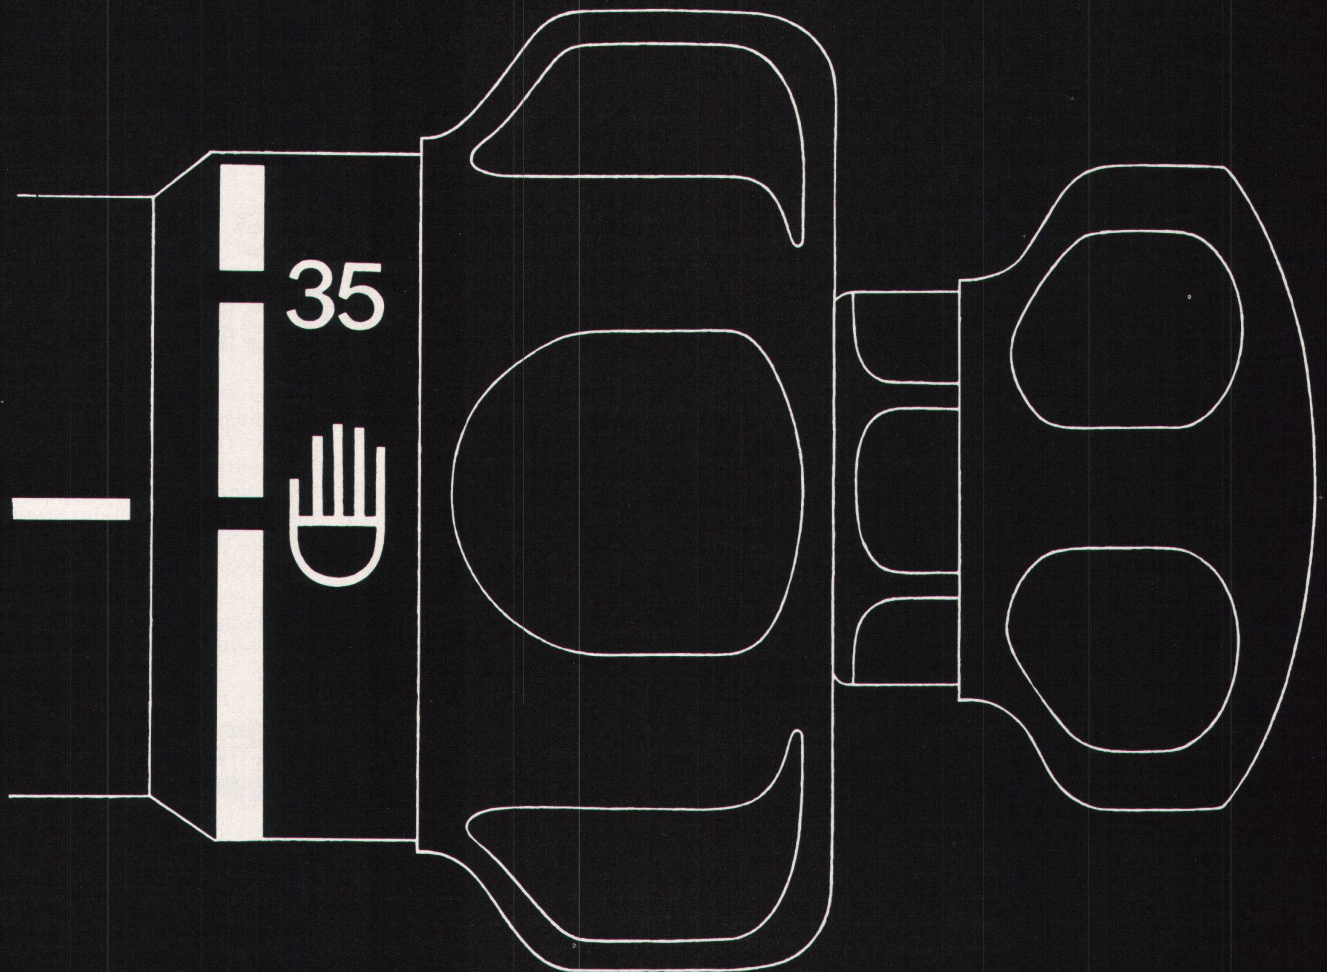

arwa

Fabrikationsprogramm

«arwa-typ» Armaturen

**Armaturen für die
gesamte sanitäre
Branche**

**«arwa-therm» Misch-
automaten**

**thermisch gesteuerte
Mischautomaten für
die Sanitär-Branche**

Industriearmaturen

**nach Spezial-
konstruktionen**

**Armaturenfabrik
Wallisellen AG
Neue Winterthurer-
strasse 120
Telefon 051 933177**