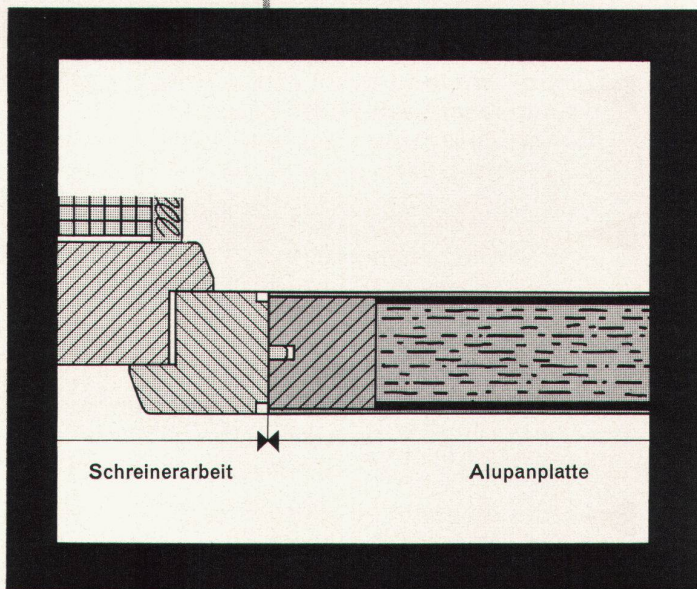

ALUBORD

ALUMINIUM-Sockelleiste
neu!

Muster

verlangen von

Plastobord Verkaufs-AG
8050 Zürich Tel. (051) 487776
Friesstraße 12

Alupan Türen sind verwindungs- frei

und eignen sich besonders für abgeschirmte Laubengang- und Wohnungsabschlüsse ALU PAN-Türblätter sind 40 mm dick und bestehen aus einer NOVOPAN-Platte, die mit Kantholz umleimt und beidseitig mit Aluminium bewehrt ist.

- Wohnungsabschlusstüren sind sehr oft Temperaturdifferenzen bis zu 40° C ausgesetzt. ALU PAN-Türen widerstehen diesen grossen Schwankungen und garantieren für gutes Stehvermögen
- ALU PAN-Türblätter werden dem Schreiner als Halbfabrikat — auf Mass geliefert, und von diesem fertig verarbeitet und angeschlagen

Keller + Co AG Klingnau 056 51177

alupan

Gegen Einsendung des nachstehenden Coupons, senden wir Ihnen gerne unser ALUPAN-Merkblatt über die Fertigung und die Preisliste. Für alle möglichen Verarbeitungsprobleme, steht Ihnen ebenfalls der kostenlose Beratungsdienst zur Verfügung.

Coupon

(bitte in verschlossenem Umschlag senden)
Senden Sie mir bitte:
..... Exemplare ALUPAN-Merkblatt über die Fertigung
..... Exemplare ALUPAN-Preisliste
Wir erwarten einen Mitarbeiter Ihres Beratungsdienstes am
.....
unser Sachbearbeiter heisst:
für eventuelle Rückfragen lautet unsere

Tel. Nr. _____

Datum _____

Name : _____

Adresse : _____

Gewächshaus + Metallbau AG

8605 Gutenswil 051 864263

Rationeller bauen mit G+M-Garagenkipptoren dank zweckmässig ausgebauten Sortimenten.

NORMSTAHL

Das zweckmässige Kipptor mit Federzug. Durch patentierten Hubmechanismus ohne Wand- oder Deckenlaufschienen garantiert ruhiger Lauf. Alle Stahlteile grundiert.

GG-NORM

Das unübertroffene Qualitäts-Kipptor mit fein regulierbarer Gegengewichtsaufhängung. Alle Stahlteile im Vollbad feuerverzinkt. Leichtmetallsockelgebürstet und eloxiert.

Füllungen in Tannenfastäfer grundiert, Douglas-Rifttäfer für Naturbehandlung, Sperrholz bakelisiert, Kunststoffäfer, Stahlblech sendzimirverzinkt und grundiert mit oder ohne Kondensschutz.

Vertretungen:	Niederwil SG	071 831139
Amsoldingen BE 033 60232	St. Gallen	071 238467
Basel 061 399014	Schaffhausen	053 53797
Bäriswil 031 670786	Winterthur	052 22822
Bassersdorf 051 936161	Zug	042 40861
Biel 032 25838	Zürich	051 419143