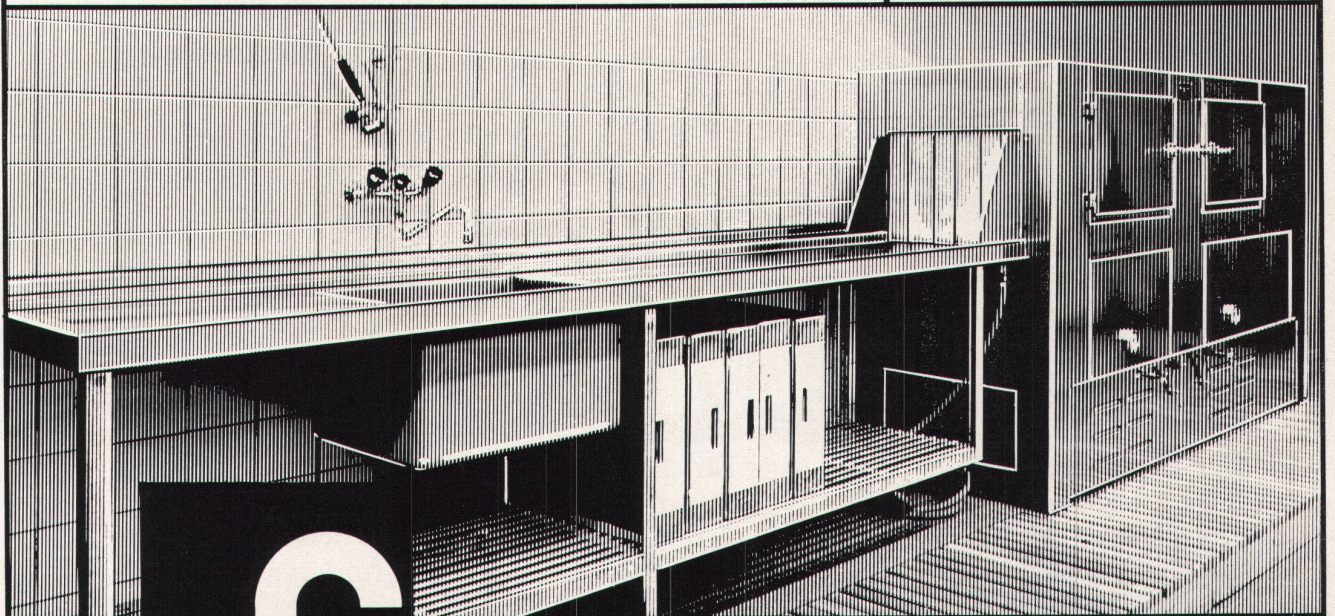

h/jr

Office im Maison de Retraite du Pt-Saconnex, Genf: Geschirrwaschmaschine und Ein- und Auslaufftisch