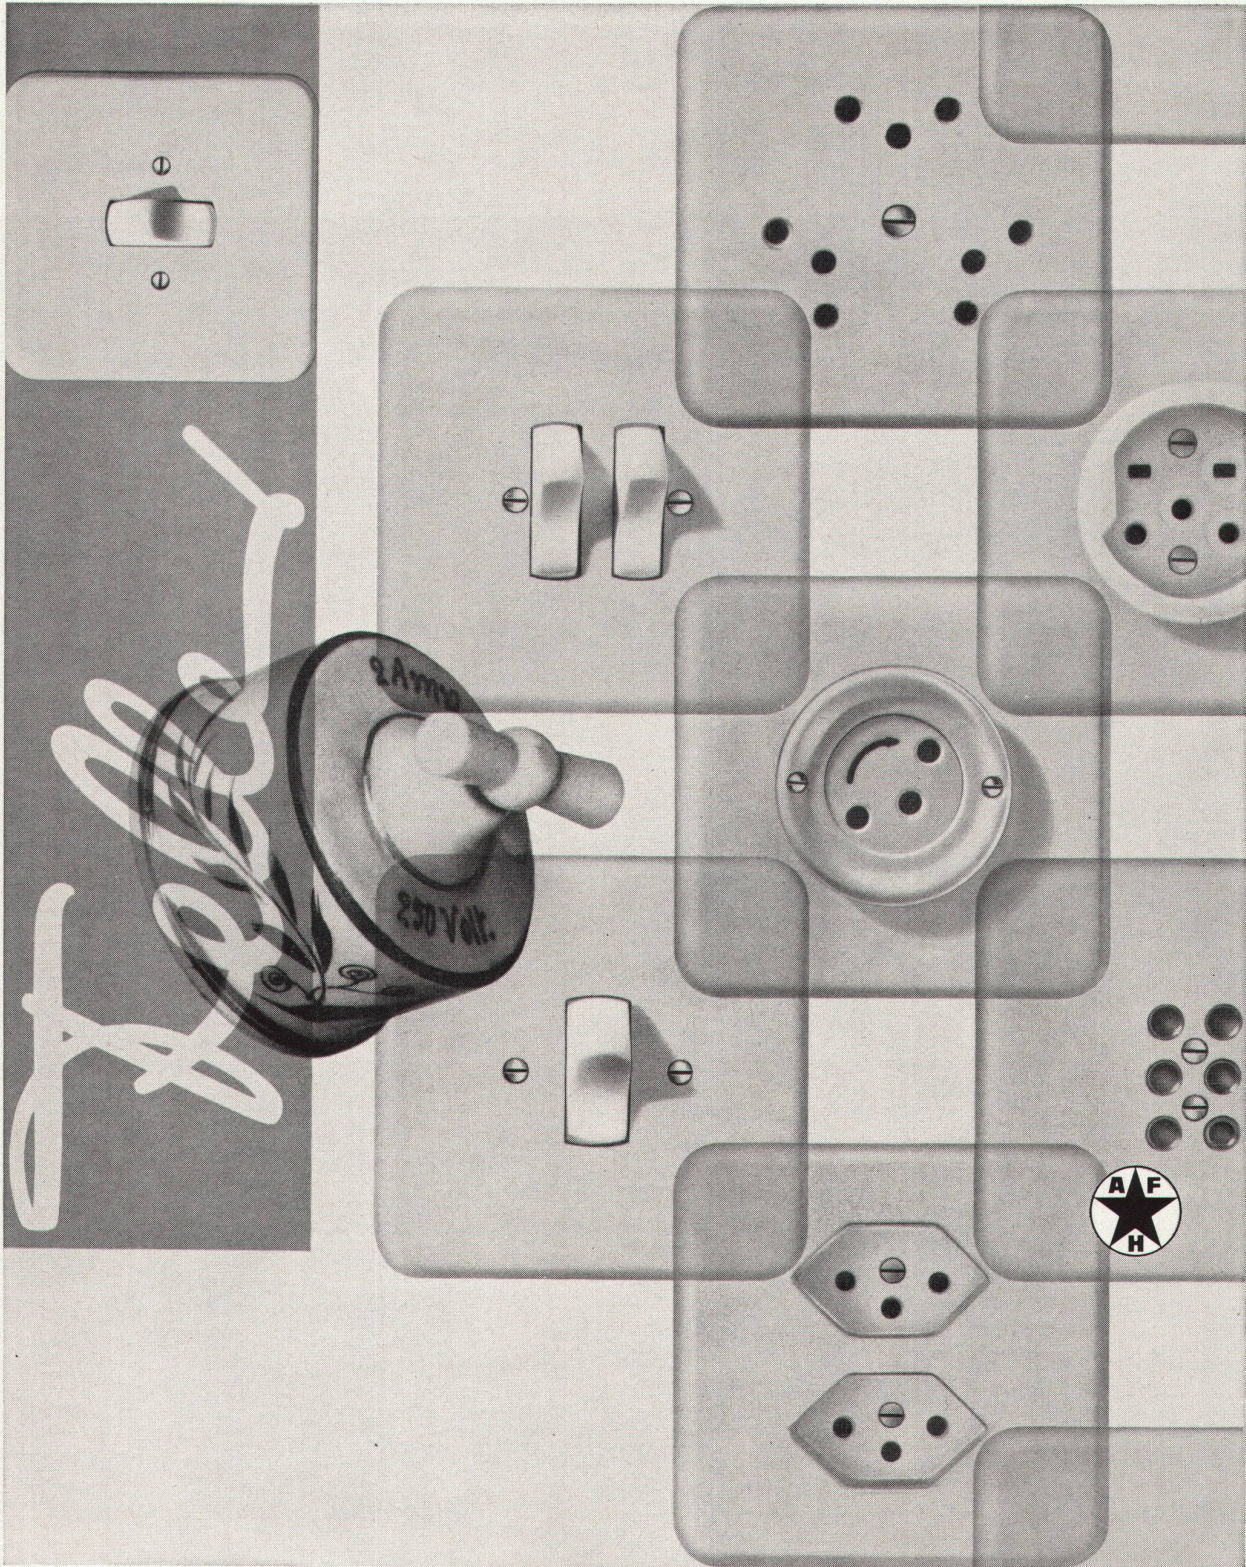

**«arwa-therm» Duschenbatterie
12260 3/8", 1/2"**

mit Gelenkhalter und Handbrause

Verkauf durch den Sanitär-Gross-
handel.

Adolf Feller AG Horgen
 Fabrik elektrischer
 Apparate
 Telefon 051 82 16 11

Seit Beginn des Jahrhunderts haben sich die elektrischen Installationsapparate in Form und Konstruktion gewaltig verändert. Jahrzehntelange Forschungsarbeit liegt zwischen dem Feller-Schalter des Jahres 1909 und dem Wippenschalter unserer Zeit. An dieser technischen und formalen Weiterentwicklung der Schalter, Stecker und Steckdosen war Feller massgeblich beteiligt und oft sogar wegweisend für die gesamte Branche. Feller-Apparate haben sich inzwischen überall durchgesetzt dank ihrer hervorragenden Qualität und ihrer zweckmässigen Form.