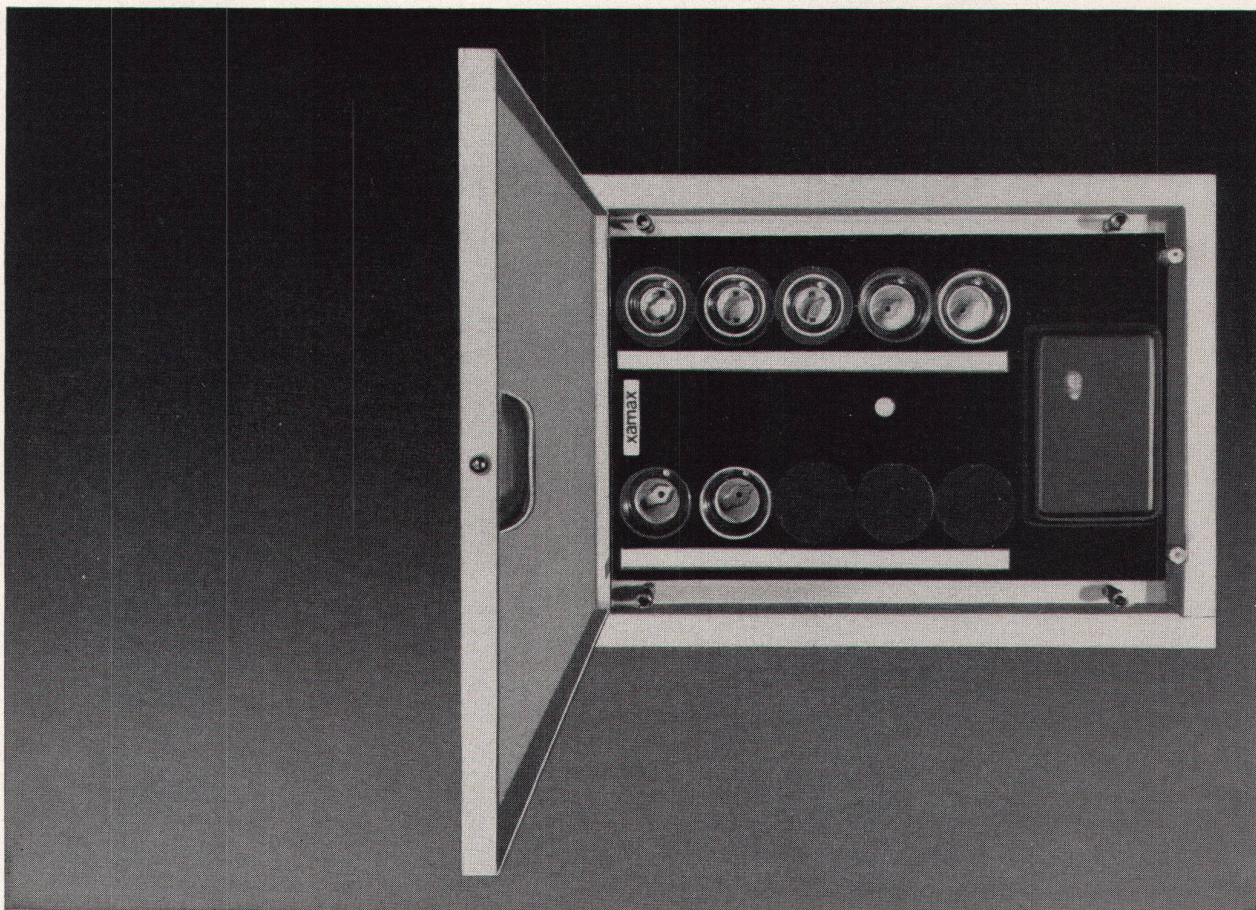

modern:
Xamax HTT ist der Wohnungs-Kleinverteiler mit der sinnvollen Verstellvorrichtung für den putzbündigen Einbau des Türrahmens. Unauffällig und ohne vorstehende Teile liegt die «kleine Hauszentrale» in der Mauer: sei es im Korridor, in der Wohndiele oder im Treppenhaus.

praktisch:
Xamax-Kleinverteiler HTT werden in fünf verschiedenen Grössen hergestellt. Sie werden den jeweiligen Bedürfnissen entsprechend ausgerüstet: neben den

üblichen Sicherungsgruppen finden auch Schalter oder Steckkontakte darin Platz. Xamax HTT können bereits im Rohbau am Netz angeschlossen und verwendet werden – lange bevor die sauber deckende Türe montiert wird.

sicher:
Die im Xamax HTT eingebauten Sicherungselemente weisen dank erstklassigen Materialien und präziser Fabrikation äusserst geringe Übergangsverluste auf. Die ausgereifte Konstruktion gewährleistet eine sichere Wärmeabfuhr.

**modern
praktisch
sicher**

12

Xamax AG 8050 Zürich
Telefon 051 46 64 84

xamax