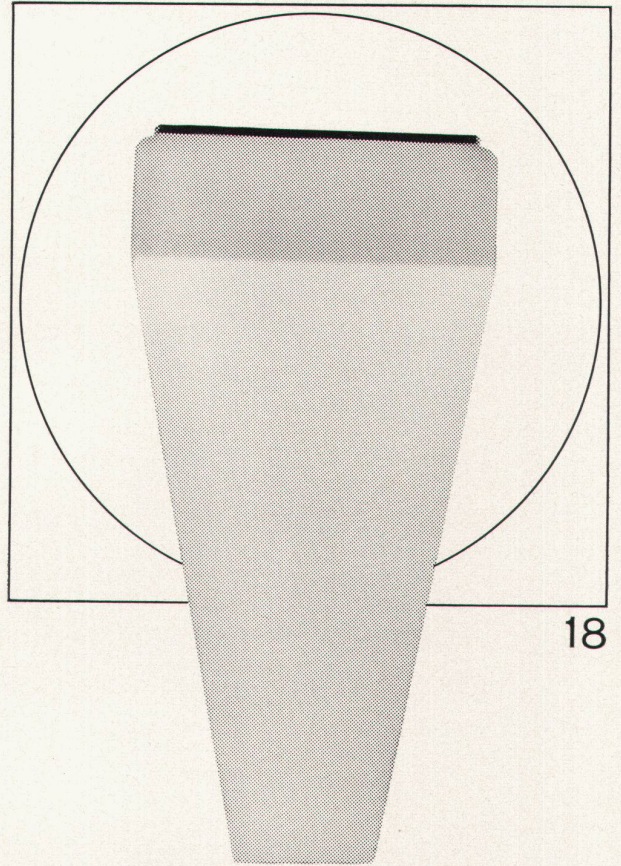

Ob Werkstatt oder Büro, ob Schulzimmer oder Bastelraum, ob Verkehrsweg, Tunnel oder Sportplatz, immer muss deren Beleuchtung den Erfordernissen angepasst sein. Zweckmässige, blendungsfreie und ausreichende Beleuchtung soll vermittelt werden durch formal gut gestaltete, allen technischen Anforderungen genügende Leuchten. Bei Entwurf, Konstruktion und Fabrikation werden all diese Gesichtspunkte berücksichtigt – darum wählen Sie vorteilhaft Produkte der BAG Turgi.

BAG TURGI

BAG Bronzwarenfabrik AG 5300 Turgi
Telefon 056/31111

Ausstellungs- und Verkaufsräume:
8023 Zürich, Konradstrasse 58
Telefon 051/445844

8023 Zürich, Pelikanstrasse 5
nahe Bahnhofstrasse
Telefon 051/25 7343