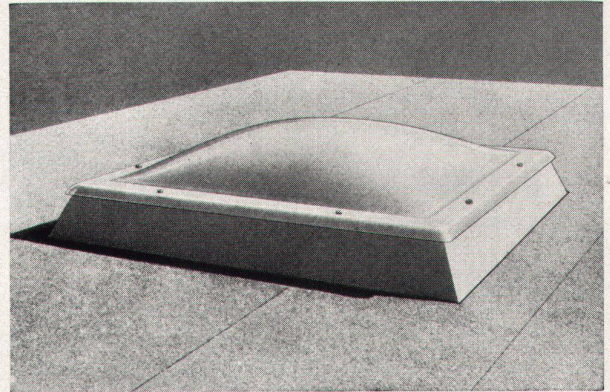

Kennen Sie ...

Form B zum Einbau auf Aufsatzkränze

RENOdet Kuppeln

Die **RENODET**-Lichtkuppeln bilden einen bestimmten Bestandteil in der heutigen modernen Architektur; sie ermöglichen eine zweckmäßige Bauweise, sind leicht zu verlegen und bewirken durch ihr diffuses gestreutes Licht (keine Schlagschatten!) eine angenehme Atmosphäre.

RENODET-Lichtkuppeln bestehen aus glasfaserverstärktem Polyester und sind hoch lichtdurchlässig, bruchstark, schwer brennbar, witterungsbeständig und sehr formschön.

Verlangen Sie die neue Kuppel-Dokumentation oder eine unverbindliche Beratung.

EIN PRODUKT DER RENOWIT AG

Kunststoffwerk 071 852174 9202 Gossau