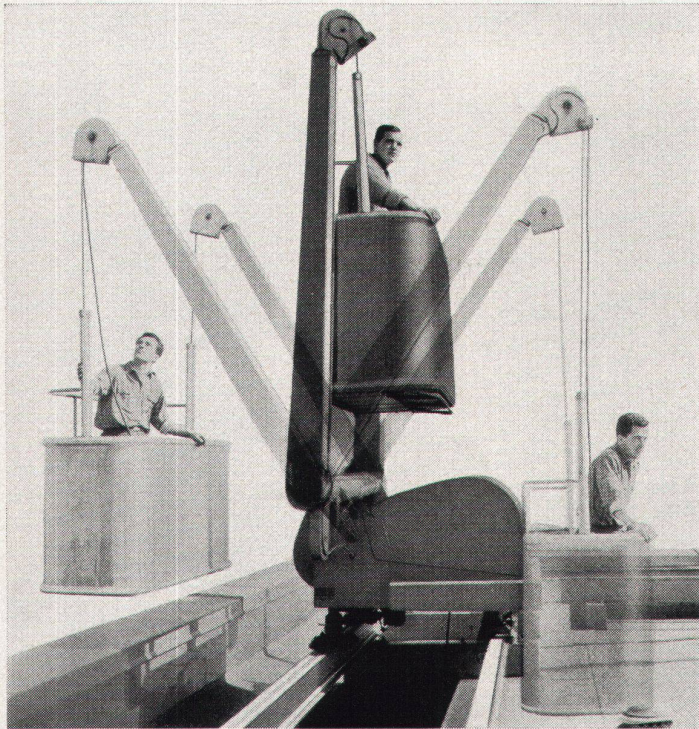

### Die Schwebebühne Mannesmann

schaft die besten Voraussetzungen, Hochhaus-Fassaden und -Fenster zu pflegen und zu reinigen, Korrosionsschäden und Verunreinigungen durch Ruß im Frühstadium zu erkennen, die verschiedenen Verbindungen und Elemente zu kontrollieren.