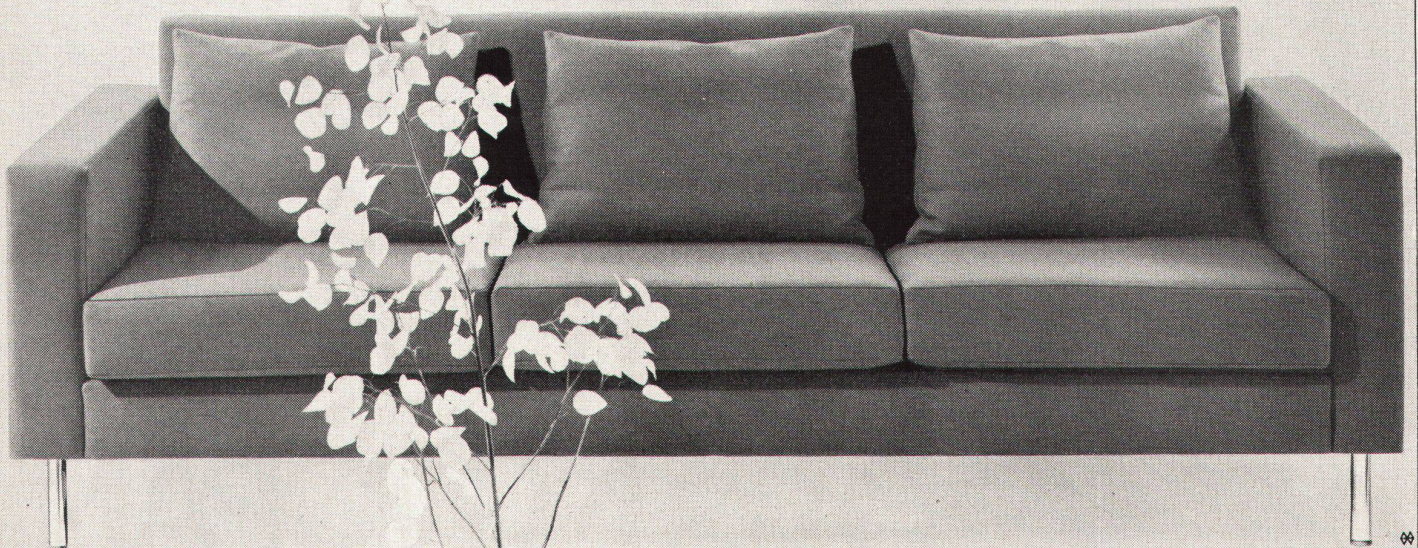

Keller-Metallbau St.Gallen

Eternitfassaden System Keller

Unsichtbare Plattenaufhängung, verdeckte Neopren-Stoßprofile, Sichtfuge 3 mm. Geschäftshaus der Sanitas AG, St.Gallen. Architekten Stäheli & Frehner

A. Keller, St.Jakob-Str. 11, Tel. (071) 248233

Ausgewogene Linie

Hugo Peters stellt vor:
Elita 64, das grosszügige, elegante Sofa
von besonderem Sitzkomfort,
das sich mit einem Griff in ein gutes Bett
verwandeln lässt.
Mit separaten Daunenkissen. (3- oder 4-teilig)

Hugo Peters Inneneinrichtungen
Textilien, Polsterwerkstatt
Ausstellung Bellevuehaus
Limmatquai 3, 8001 Zürich
Telefon 051/34 93 95