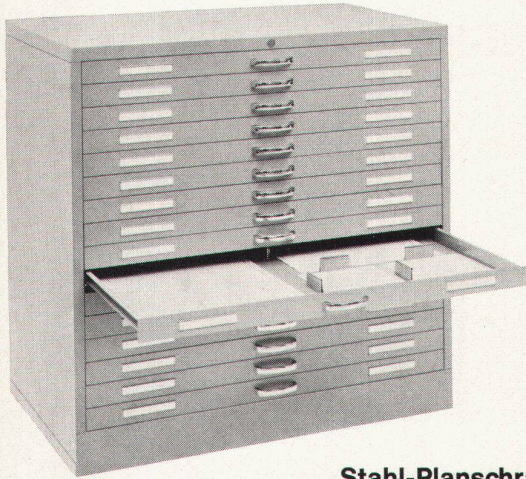

Planablagen? Racher fragen!

Stahl-Planschrank

mit 16 Schubladen Format A1, Nutzfläche 100 x 68 x 4,5 cm, Möglichkeit der Unterteilung bis A4 unbeschnitten. Alle Schubladen gleiten auf Stahl-Kugellagern. Zentralverschluss, Lagerfarbe VSM-grau, andere Farben auf Wunsch. Nr. 2896/5 Fr. 1810.-. Weitere Modelle für A1 ab Fr. 950.-. Modelle für A0 ab Fr. 935.-