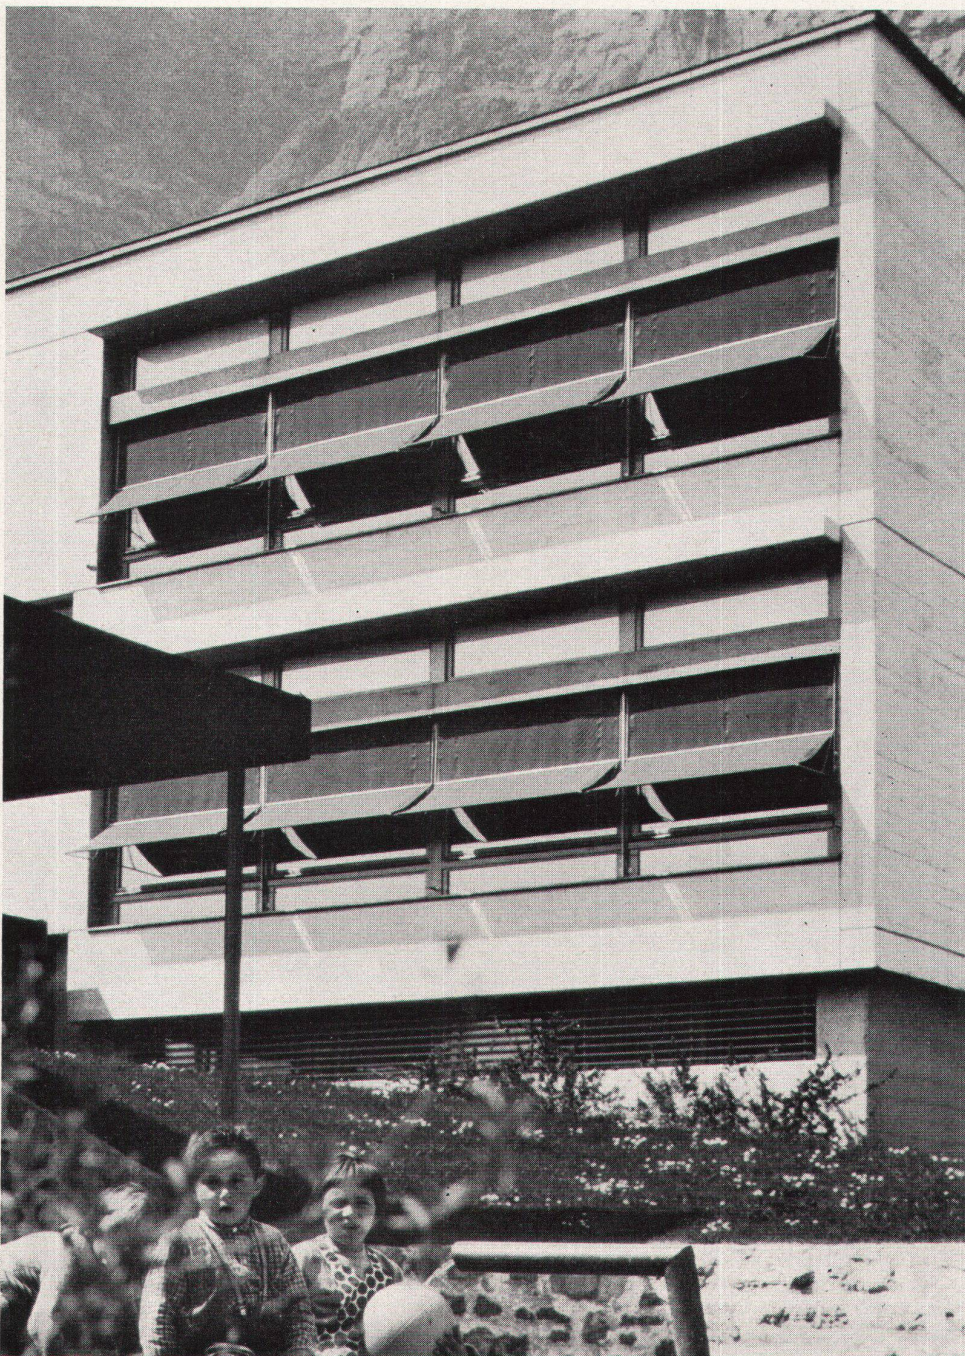

Emil Schenker AG Schönenwerd SO
Telefon 064/41 20 31

Vertretungen in:
Basel, Bern, Genf, Lausanne, Lugano,
Luzern, Neuenburg, St. Gallen,
Solothurn, Winterthur und Zürich

Schenker Ausstellstoren sind Qualität durch und durch. Anlagen die vor 20 und mehr Jahren montiert wurden, funktionieren noch praktisch ohne Wartung.

Neu an den heutigen Schenker-Stoffstoren sind die Stoffe, welche beste Witterungsbeständigkeit garantieren. Die Praxis sowie Versuche auf dem Weissfluhjoch haben gezeigt, dass Akrylengewebe, (Osa und Leakryl) sowie Ariagal-behandelte Stoffe, das längste Leben haben.

Dies ist auch der Grund, weshalb vermehrt immer mehr Schenker-Ausstellstoren eingesetzt werden.

Schenker
Stoffstoren

**Wetterfeste
Schenker-
Stoffstoren...**