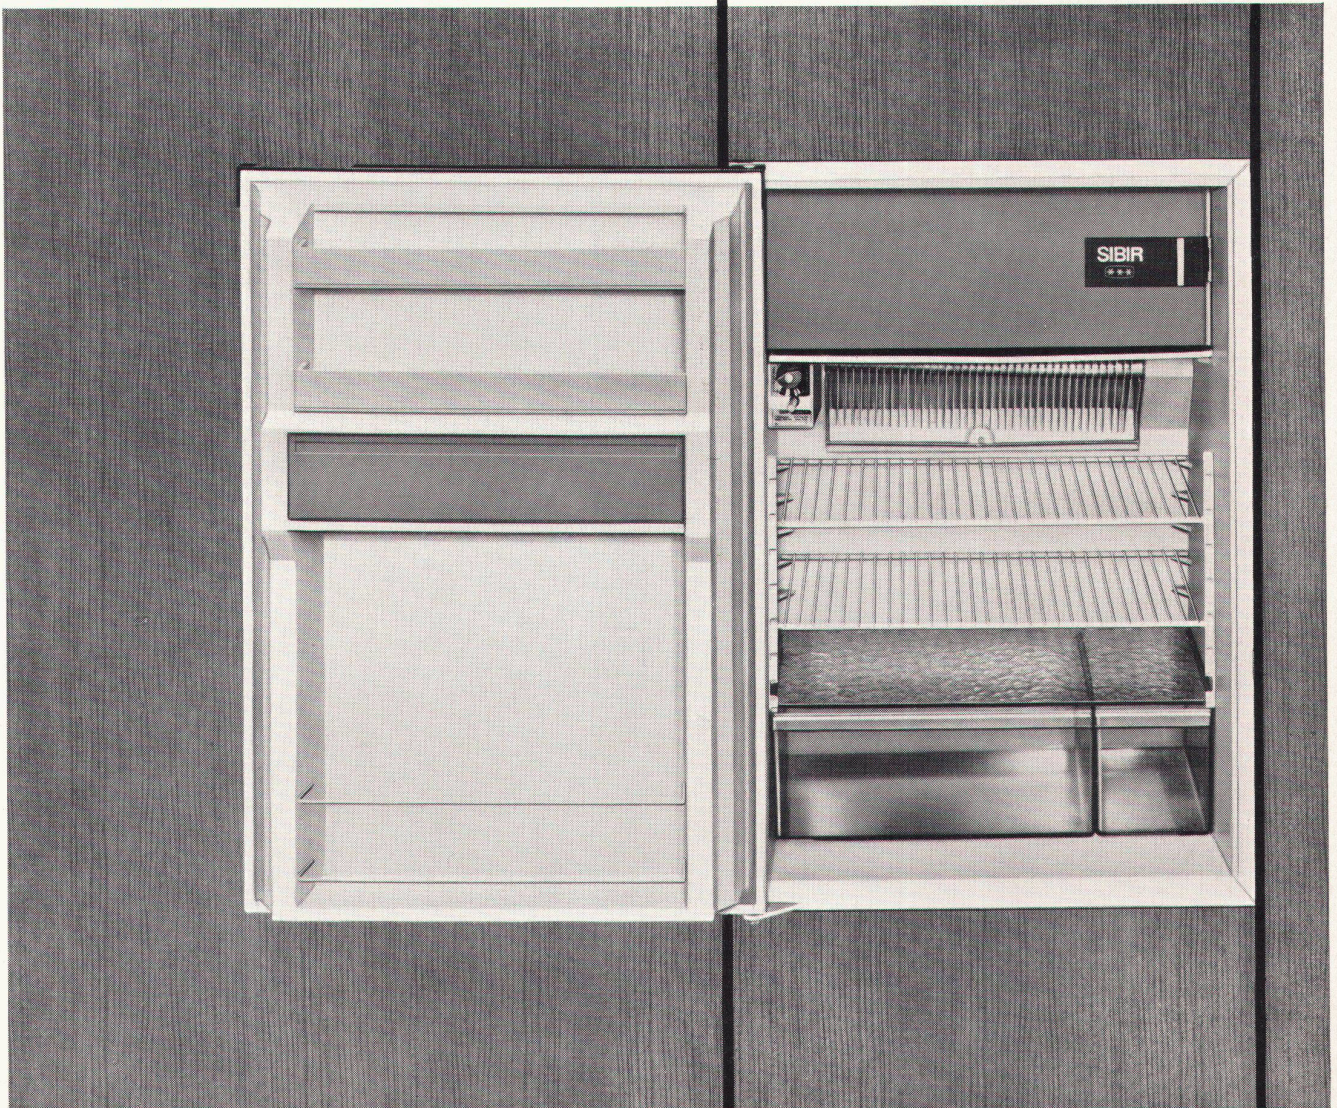

neu
SIBIR ***
NORM Einbau-
Modell
150 Liter

Fr. 325.-

SIBIR löst Ihre Einbau-Probleme mit 5 Einbau-Varianten. In jede Schweizer-NORM-Küche einbaubar.

Modernster heute auf dem Markt erhältlicher Einbau-Apparat seiner Literklasse.

Selbstverständlich:
Echtes *** Tiefkühlfach, vollautomatische Abtauung, Tropfwasser-Verdunstung, Beleuchtung, 2 Gemüseschubladen

5 Jahre Vollgarantie auf die Funktion **aller** Teile.

SIBIR Kühlapparate GmbH, 8952 Schlieren ZH, Telefon 051 98 84 44