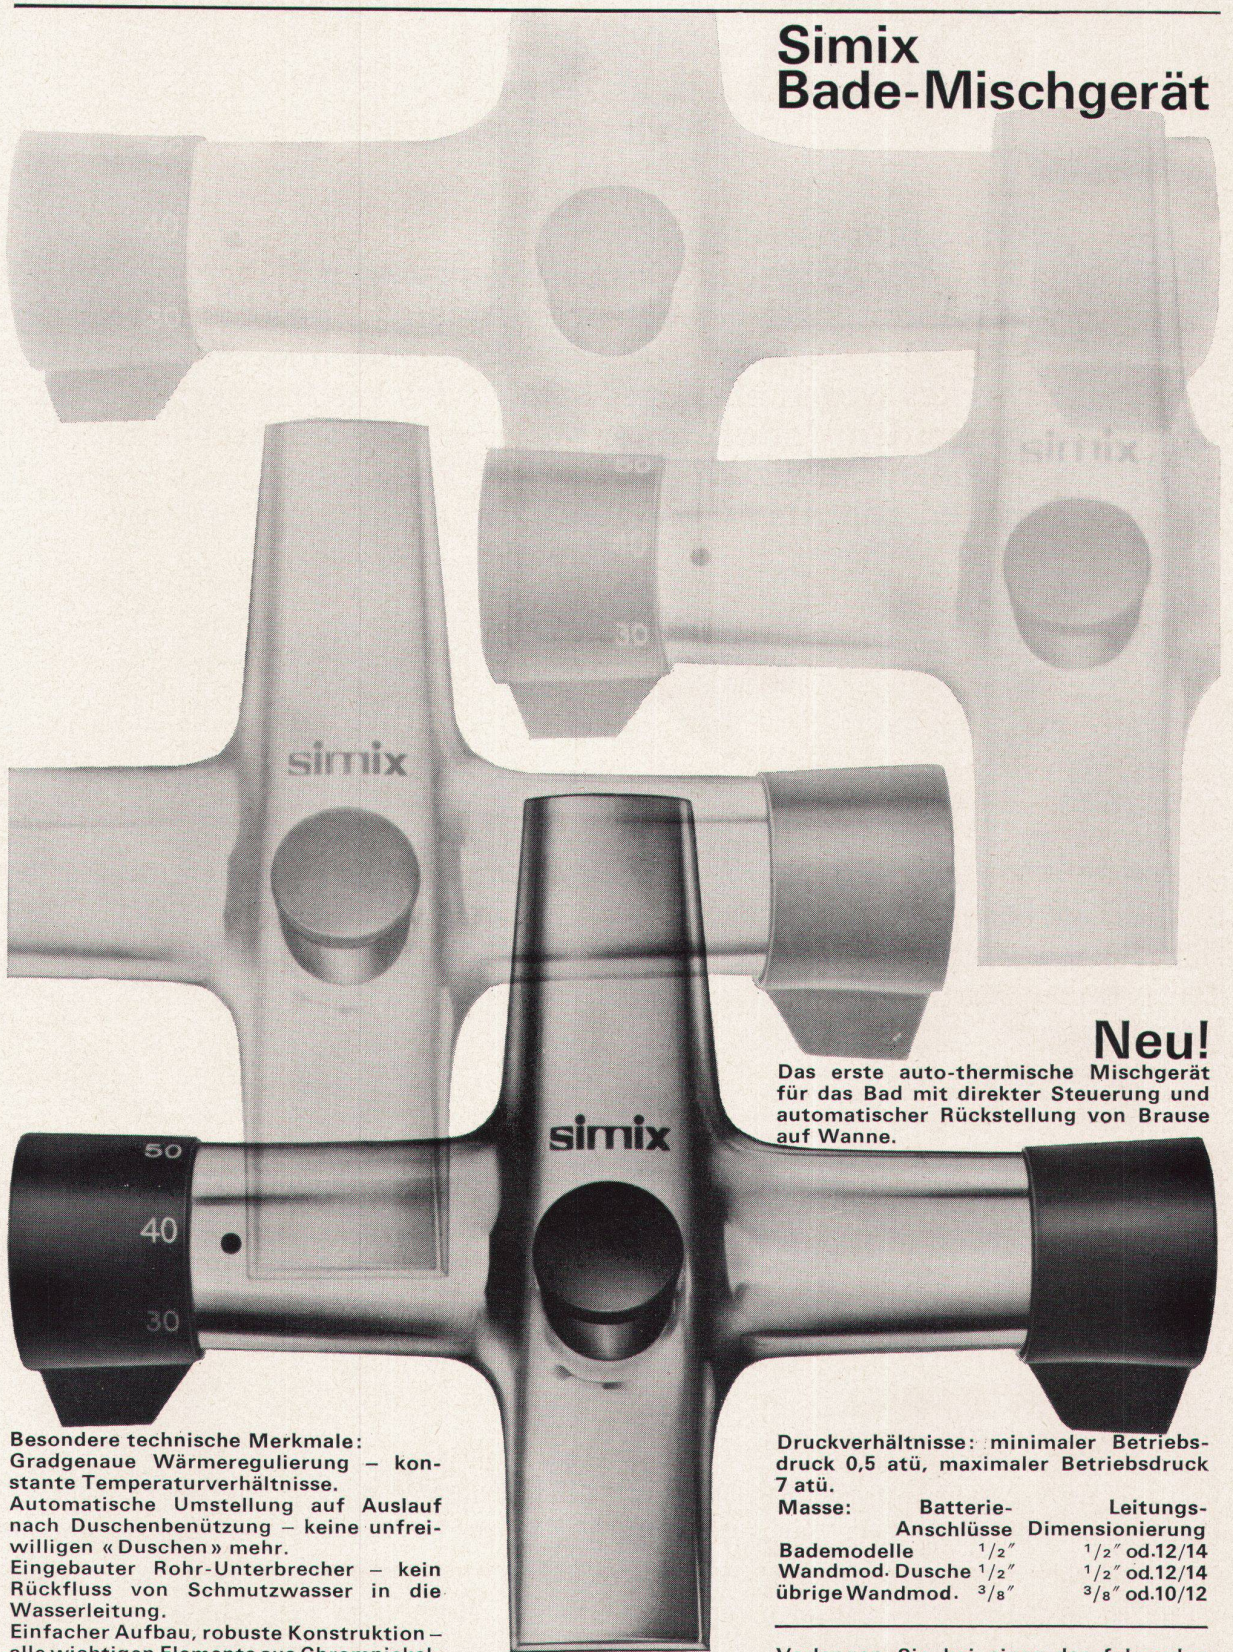

Simix Bade-Mischgerät

Neu!

Das erste auto-thermische Mischgerät für das Bad mit direkter Steuerung und automatischer Rückstellung von Brause auf Wanne.

Besondere technische Merkmale:
Gradgenaue Wärmeregulierung – konstante Temperaturverhältnisse.
Automatische Umstellung auf Auslauf nach Duschenbenützung – keine unfreiwilligen «Duschen» mehr.
Eingebauter Rohr-Unterbrecher – kein Rückfluss von Schmutzwasser in die Wasserleitung.
Einfacher Aufbau, robuste Konstruktion – alle wichtigen Elemente aus Chromnickelstahl.
Zuverlässige Funktion – geringe Verkalkungsanfälligkeit.
Automatischer Ausgleich der Druckunterschiede im Fließdruck.

Einfache Aufputz-Montage – wie normale Badebatterie.
Freier Auslauf: Montage jederzeit und überall möglich. Spezielle Installationen wie Boiler-Stromkreislauf überflüssig.

Druckverhältnisse: minimaler Betriebsdruck 0,5 atü, maximaler Betriebsdruck 7 atü.

Masse:	Batterie-Anschlüsse	Leitungs-Dimensionierung
Bademodelle	1/2"	1/2" od.12/14
Wandmod. Dusche	1/2"	1/2" od.12/14
übrige Wandmod.	3/8"	3/8" od.10/12

Verlangen Sie bei einer der folgenden Adressen den ausführlichen Prospekt über das Simix-Programm:

AG Oederlin & Cie.
5400 Baden, Telefon 056 24141

Similor SA
rue Jos.-Girard 16bis, 1227 Carouge-Genève, Telefon 022 42 34 20
Meinrad-Lienert-Strasse 19, 8036 Zürich, Telefon 051 334316