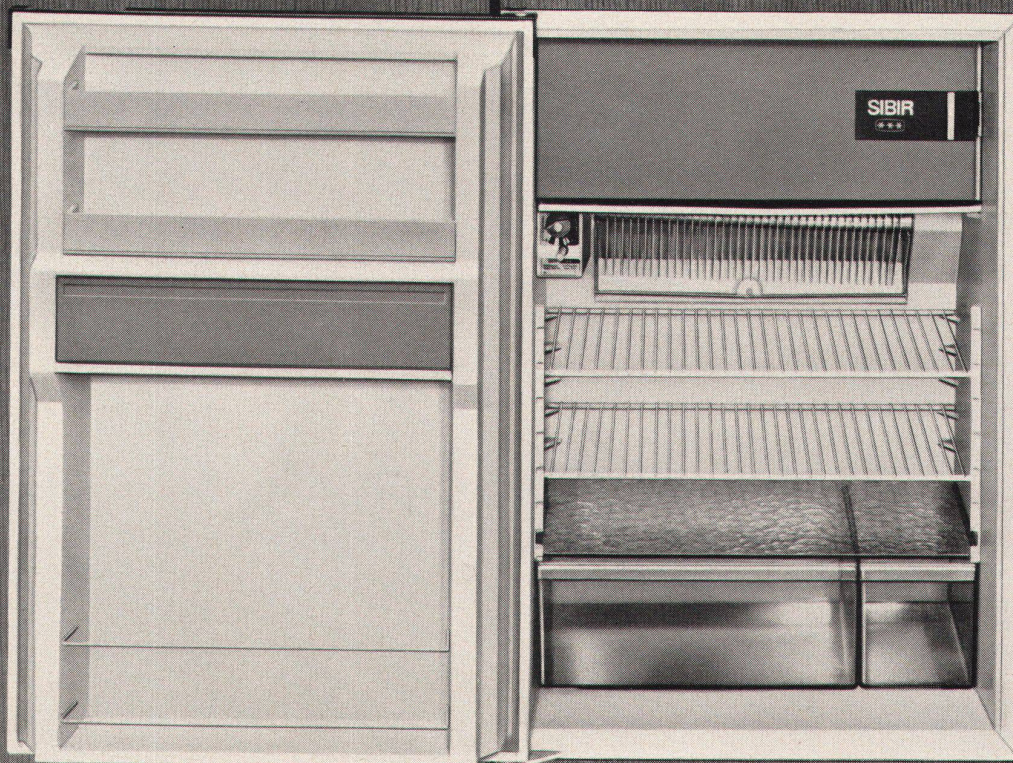

neu
SIBIR ***
NORM Einbau-
Modell
150 Liter

Fr. 325.-

SIBIR löst Ihre Einbau-Probleme mit 5 Einbau-Varianten. In jede Schweizer-NORM-Küche einbaubar.

Modernster heute auf dem Markt erhältlicher Einbau-Apparat seiner Literklasse.

Selbstverständlich:
Echtes *** Tiefkühlfach, vollautomatische Abtauung, Tropfwasser-Verdunstung, Beleuchtung, 2 Gemüseschubladen

5 Jahre Vollgarantie auf die Funktion **aller** Teile.

SIBIR Kühlapparate GmbH, 8952 Schlieren ZH, Telefon 051 98 84 44