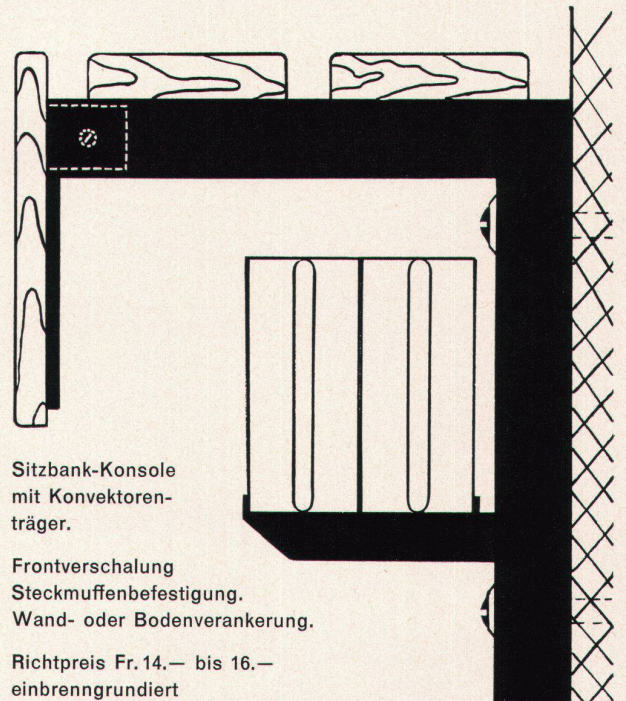

4416 BUBENDORF

Kantonsstraße 2

Sitzbank-Konsole mit Konvektorenräger.
Frontverschalung auf Bajonettverschluß.
Wand- oder Bodenverankerung.
Richtpreis Fr. 12.— bis 15.— einbrenngrundiert

Alle Konsolenprobleme
lösen wir Ihnen mit
Vergnügen!