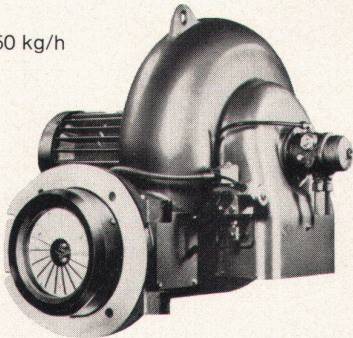

PDS-Brenner
zweistufig
oder modulierend
Oeldurchsatz 60-900 kg/h

P-Brenner
einstufig
Oeldurchsatz 15-90 kg/h

stopfbüchselose Umwälzpumpen

PCS-Brenner
zweistufig
Oeldurchsatz 14-350 kg/h

Seit 1896 bürgt der Name CUENOD in der Schweiz sowie im Ausland für gleichbleibende Qualität.