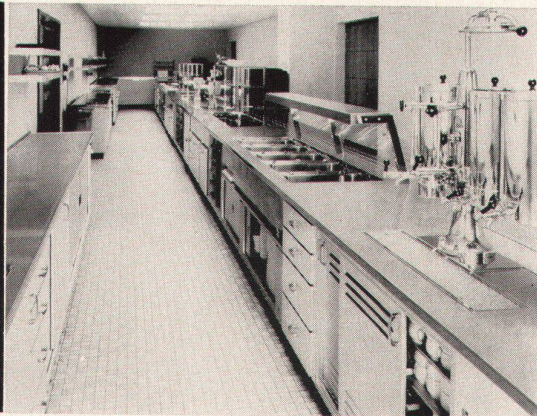

Das Spezialunternehmen für Planung und Fabrikation von

Buffetanlagen   Kantinen- und
Barbuffets   Kucheneinrichtungen
Kühlschränke   Kühlraumisolierungen
Kühlvittrinen   Ladeneinrichtungen

Imber

gegr. 1863

AG. KÜHLSCHRANKFABRIK
8045 Zürich, Haldenstr. 27, Tel. 051 - 33 13 17