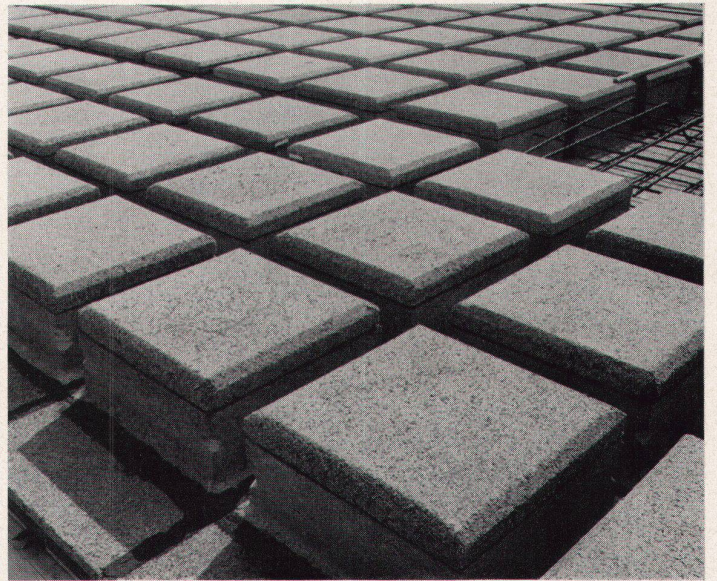

Eine zweckmässige und wirtschaftliche Kassettendecke für Schulhäuser und Turnhallen

Eine ganze Reihe guter Eigenschaften kennzeichnet den Rohbaustoff Durisol: Als Holzspanbeton ist Durisol hochisolierend, schallabsorbierend, feuchtigkeitsausgleichend, feuerhemmend und weist ein geringes Gewicht auf. Es kann deshalb für Deckenkonstruktionen besonders empfohlen werden. Für Decken mit grossen Spannweiten und kreuzweiser Armierung erleichtern Durisol-Kassettenhourdis die Arbeit des projektierenden Ingenieurs wesentlich. Eine untergehängte Decke erübrigt sich, denn nur geweißelt ergeben Durisol-Hourdis eine saubere, gleichmässige Untersicht. Sie tragen, dank den guten Materialeigenschaften, wesentlich zu einem angenehmen Raumklima bei und bewirken vor allem eine vorzügliche Schallabsorption.

*Turnhallendecke mit Durisol-Kassettenhourdis 90×90 cm, unten geschlossen, gefast, im Rahmen eines Schulhausneubaus in Grosswangen LU.
Architekt: Thomas Jäger, Sandhügel, Beromünster
Ingenieur: Ernst Wüest, dipl. Ing. ETH/SIA,
Pilatusstrasse 55, Luzern*

Durisol

Durisol Villmergen AG
Badenerstrasse 21, 8953 Dietikon, Tel. 051 88 69 81