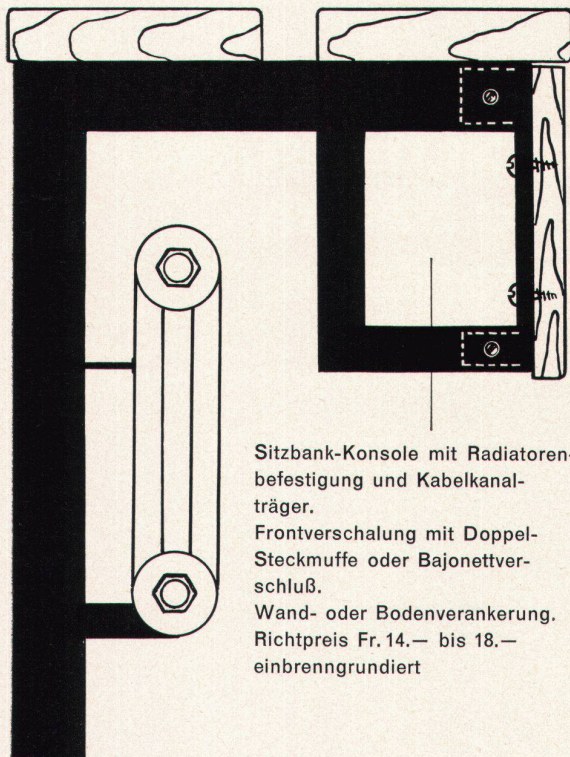

Einige Beispiele!

Sitzbank-Konsole mit Radiatoren-
befestigung und Kabelkanal-
träger.

Frontverschalung mit Doppel-
Steckmuffe oder Bajonettver-
schluß.

Wand- oder Bodenverankerung.
Richtpreis Fr. 14.— bis 18.—
einbrenngrundiert

Wenn Konsolen,
dann nur

Konsolen

Weil es die Besten sind!

NB. Sollten Sie noch nicht im Besitze unserer NORM-KATALOGE sein, dann fordern Sie diese sofort gratis an, es lohnt sich!
Patente in vielen Ländern.