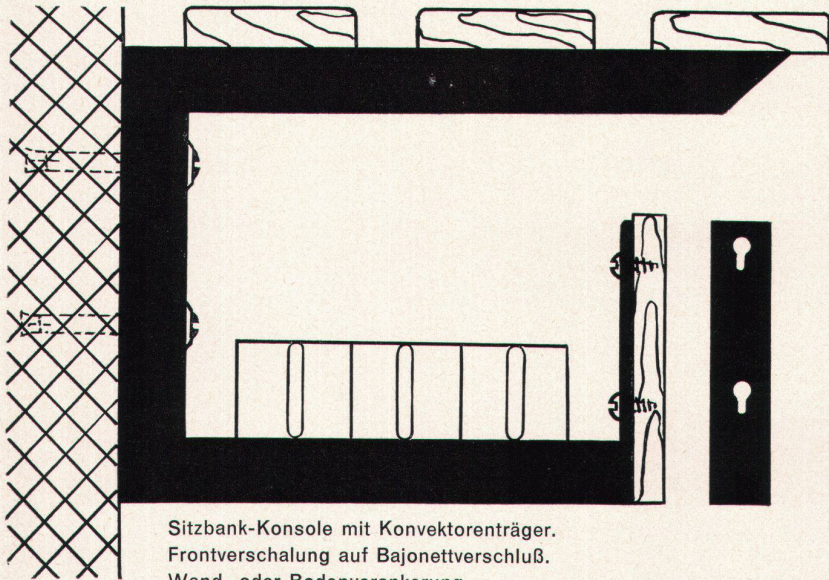

4416 BUBENDORF

Kantonsstraße 2

Sitzbank-Konsole mit Konvektorenräger.
Frontverschalung auf Bajonettverschluß.
Wand- oder Bodenverankerung.
Richtpreis Fr. 12.— bis 15.— einbrenngrundiert

Alle Konsolenprobleme
lösen wir Ihnen mit
Vergnügen!