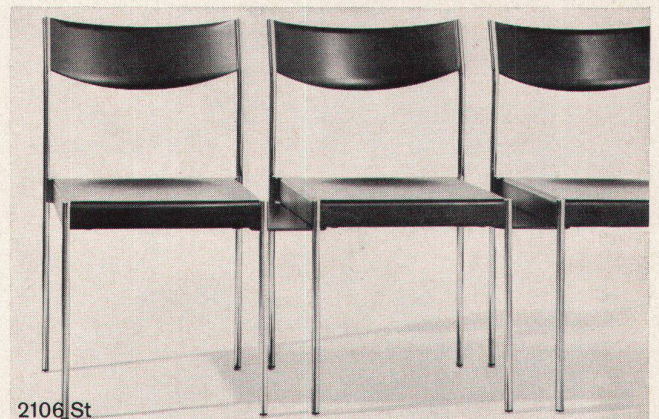

2106 St

Leichter, formschöner und sehr solider Stuhl aus Stahlrohr

2106 St

Eignet sich vorzüglich als Esszimmerstuhl

2106 St

Zum Stapel- und Reihensstuhl gibt es eine Brettkupplung, die als Ablegefläche dient

Ein Querschnitt aus unserer Stuhlausstellung. Möchten Sie gerne probe-sitzen? Kommen Sie bei uns vorbei. Unser Programm umfasst Stühle (über 100) für den privaten Essraum, die Gemeinschaftsbestuhlung, Arbeits- und Konferenzräume. Die abgebildeten Stühle kosten zwischen Fr. 58.- und Fr. 317.-.