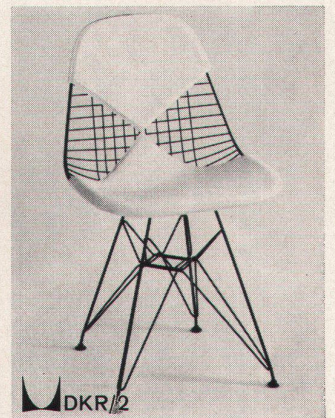

2106 St

Leichter, formschöner und sehr solider Stuhl aus Stahlrohr

2106 St

Eignet sich vorzüglich als Esszimmerstuhl

2106 St

Zum Stapel- und Reihensstuhl gibt es eine Brettkupplung, die als Ablegefläche dient

Ein Querschnitt aus unserer Stuhlausstellung. Möchten Sie gerne probe-sitzen? Kommen Sie bei uns vorbei. Unser Programm umfasst Stühle (über 100) für den privaten Essraum, die Gemeinschaftsbestuhlung, Arbeits- und Konferenzräume. Die abgebildeten Stühle kosten zwischen Fr. 58.- und Fr. 317.-.

860

Gediegener Eichenstuhl mit braunem Lederpolster

850

Eichenstuhl mit Schnurgeflecht

859

Binsenstuhl, Holz schwarz oder weiss

DSX/5

Preisgünstiger Fiberglasstuhl, Design Charles Eames

680

Esszimmerstuhl aus der Alu-Gruppe von Charles Eames

DAL/1

Gepolsterter Fiberglassessel. Diverse Untergestelle

DKR/2

Sehr stabiler Drahtstuhl, auch mit Drehsockel

815

Korbsessel in Federstahlrohr, lose Kissen