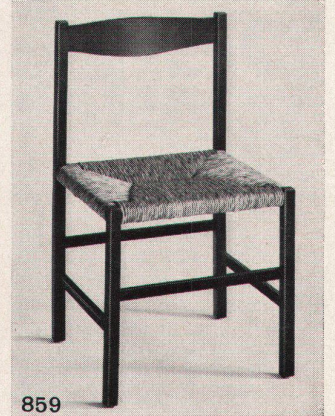

2106 St

Leichter, formschöner und sehr solider Stuhl aus Stahlrohr

2106 St

Eignet sich vorzüglich als Esszimmerstuhl

2106 St

Zum Stapel- und Reihensstuhl gibt es eine Brettkupplung, die als Ablegefläche dient

Ein Querschnitt aus unserer Stuhlausstellung. Möchten Sie gerne probe-sitzen? Kommen Sie bei uns vorbei. Unser Programm umfasst Stühle (über 100) für den privaten Essraum, die Gemeinschaftsbestuhlung, Arbeits- und Konferenzräume. Die abgebildeten Stühle kosten zwischen Fr. 58.- und Fr. 317.-.

860

Gediegener Eichenstuhl mit braunem Lederpolster

850

Eichenstuhl mit Schnurgeflecht

859

Binsenstuhl, Holz schwarz oder weiss

DSX/5

Preisgünstiger Fiberglasstuhl, Design Charles Eames