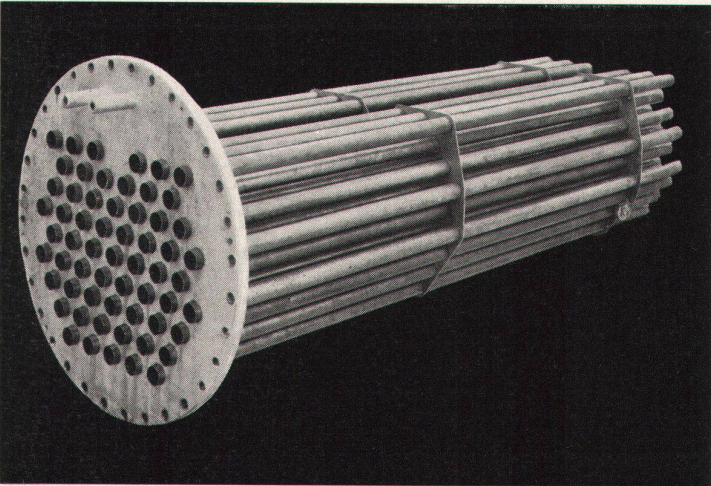

**Gegenstromapparate,
Hochleistungswärmeumformer,
kombinierte Heizkessel für Schwimmbäder
und andere Zwecke. Kombinierte Boiler**

Accum

**Accum AG 051/78 64 52
8625 Gossau ZH**