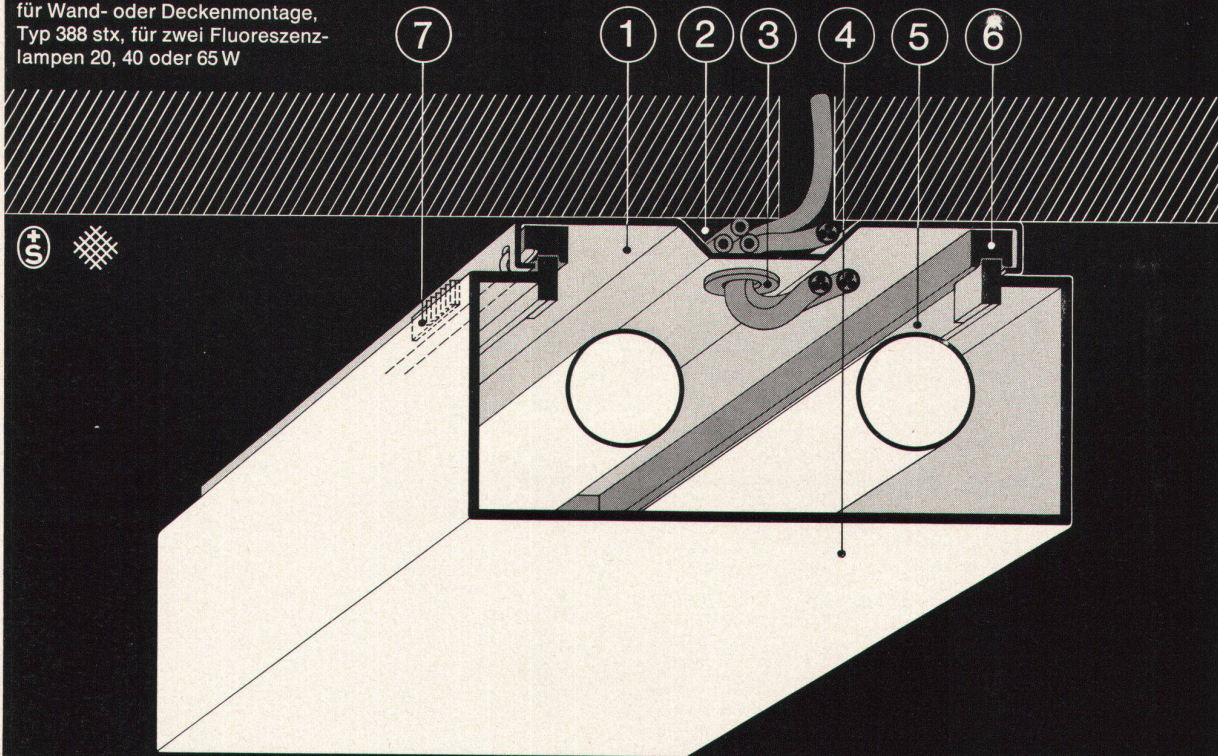

**hiag**

Hiag Holzindustrie AG  
9430 St. Margrethen  
071 / 71 12 01

Kindergarten in der Ostschweiz

Staubgeschützte Aufbauleuchte  
für Wand- oder Deckenmontage,  
Typ 388 stx, für zwei Fluoreszenz-  
lampen 20, 40 oder 65 W