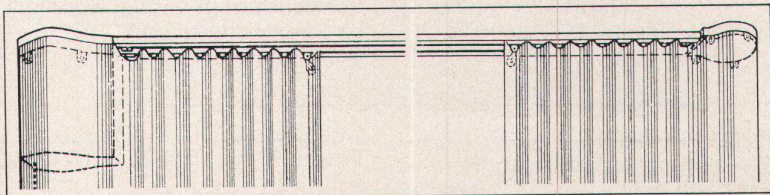

F. J. Keller & Co., Metallwarenfabrik, 3250 Lyss, 032/84 27 42-43