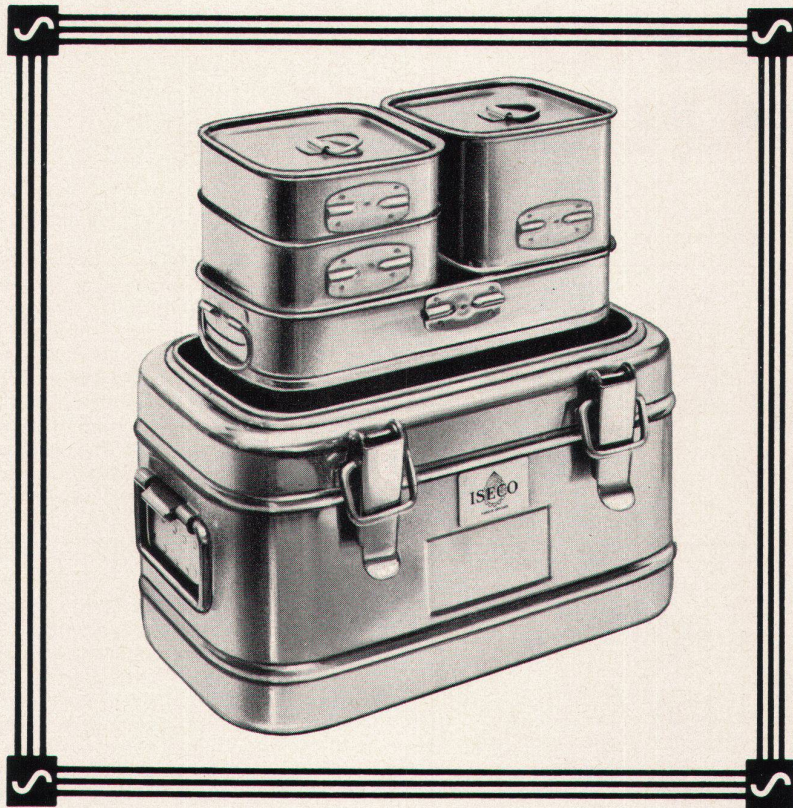

Download PDF: 15.04.2025

ETH-Bibliothek Zürich, E-Periodica, <https://www.e-periodica.ch>

Wenn Speisen beim Transport

heiss bleiben sollen

heisst die Lösung: Speisetransporter «Calorinox» aus rostfreiem Chromnickelstahl 18/8 in 14 Grössen von 3 bis 32 Liter Inhalt und mit den jeweiligen Erfordernissen angepassten Einsatzgefässen. Es gibt 4 verschiedene Calorinox-Typen. Verwendungsmöglichkeiten: Kantinen ohne Küche, Anstalten, Spitäler, Gross- und Baukantinen etc.