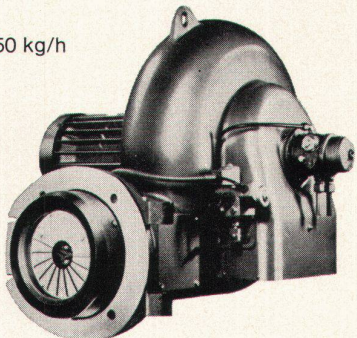

Maschinenfabrik Ad. Schulthess & Co. AG, Zürich  
**SCHULTHESS**

Cuenotherm  
Oeldurchsatz 1,5-15 kg/h

PDS-Brenner  
zweistufig  
oder modulierend  
Oeldurchsatz 60-900 kg/h

P-Brenner  
einstufig  
Oeldurchsatz 15-90 kg/h

stopfbüchselose Umwälzpumpen

PCS-Brenner  
zweistufig  
Oeldurchsatz 14-350 kg/h

Seit 1896 bürgt der Name CUENOD in der Schweiz sowie im Ausland für gleichbleibende Qualität.

Ateliers des Charmilles SA, Usine de Châtelaine, Genf