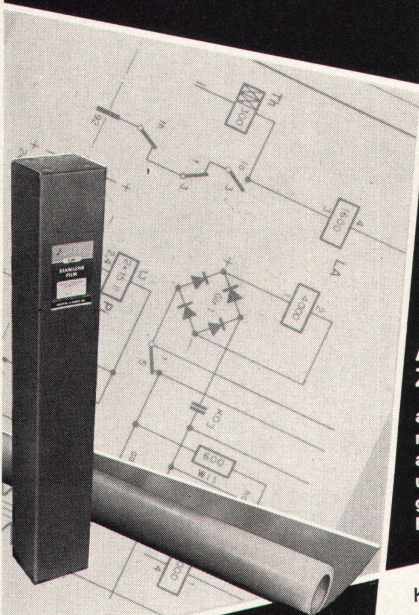

Zeichenträger von K+E für höchste Ansprüche

HERCULENE Zeichenfilm

aus Polyester-Kunststoff,
hoch transparent,
grosse Radierfestigkeit,
abwaschbar,
reissfest,
vorzüglich kopierbar

ALBANENE Zeichenvellin

aus langfasrigen Hadern
mit Harz-Emulsion,
anhaltend transparent
und kopierbar, beständig
gegen Wärme und
Feuchtigkeit

STABILENE Zeichenfilm

beschichtete Polyester-Folie für Kartographie,
Maschinenteknik und
Elektronik, massbeständig,
unzerreissbar, abwaschbar

KEUFFEL & ESSER CO.
weltbekannt schon durch
Beschriftungssystem
LEROY, Radierapparat
MOTORASER usw.
hält mit Zeichenträgern
HERCULENE, ALBANENE
und STABILENE
für den modernen Betrieb
meisterhaftes Material
bereit.

Überzeugen Sie sich
bitte selbst —
Verlangen Sie Unterlagen
und Muster!

GRAB+WILDI AG

8023 ZÜRICH Seilergraben 53 Tel. 051/32 57 88-89
(Ladenprovisorium und Ausstellung bis zur Neueröffnung)
8902 URDORF bei Zürich Tel. 051/98 76 67-68