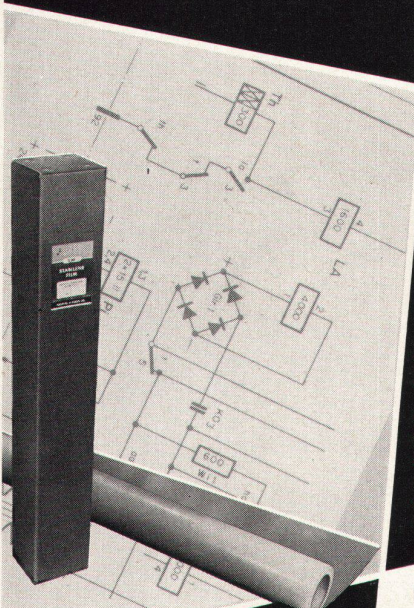

Zeichenträger von K+E für höchste Ansprüche

HERCULENE Zeichenfilm

aus Polyester-Kunststoff,
hoch transparent,
grosse Radierfestigkeit,
abwaschbar,
reissfest,
vorzüglich kopierbar

ALBANENE Zeichenvelin

aus langfasrigen Hadern
mit Harz-Emulsion,
anhaltend transparent
und kopierbar, beständig
gegen Wärme und
Feuchtigkeit

STABILENE Zeichenfilm

beschichtete Polyester-Folie für Kartographie,
Maschinenteknik und
Elektronik, massbeständig,
unzerreissbar, abwaschbar