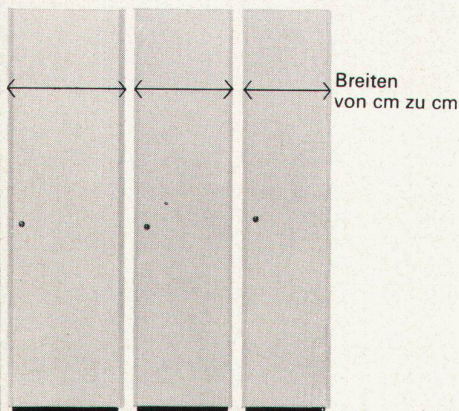

sanitas

MG 1

Das freut Architekten: Hm Schränke vom Band schliessen freie Masse nicht aus

Höhen
von 10 zu 10 cm
Tiefen
von 5 zu 5 cm

Das Hm Produktionsband
wurde so angelegt,
dass Sie die Schrankmasse
selbst wählen können,
ohne die Vorteile der
industriellen Fertigung
zu verlieren.