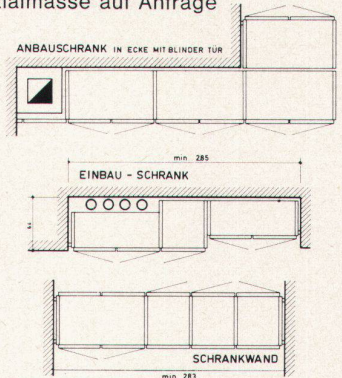

Besuchen Sie unsere permanente Ausstellung. Parkplatz vor dem Haus.

STEE

Normschränke

Das ist ein Schrank für Sie, in guter Qualität und erst noch günstig! STEE-Normschränke sind in verschiedenen Ausführungen zu beliebigen und interessanten Kombinationen zusammensetzbar. Sie persönlich bestimmen wieviele Einer- und Doppelselemente, Tabulare, Kleiderstangen, Schubladen etc. in Frage kommen. Haben Sie den praktischen, beweglichen Schubladenblock schon beachtet? Wir liefern sofort ab Lager mit oder ohne Montage.

Emil Steinauer, Normschränke
Spitalstrasse 20, 8840 Einsiedeln
Telefon 055/6 15 79

Einige Grundriss-Beispiele

	Masse in cm	1-tlg.	2-tlg.
Element-Einzel	57	57	112
Element-Verlängerung	55	55	110
Höhe ohne Sockel und Blende	219 und 179		
Sockelhöhe	7 und 10		
Schranksiefe	44 und 60		
Blende variabel je nach Raumhöhe			
Spezialmasse auf Anfrage			