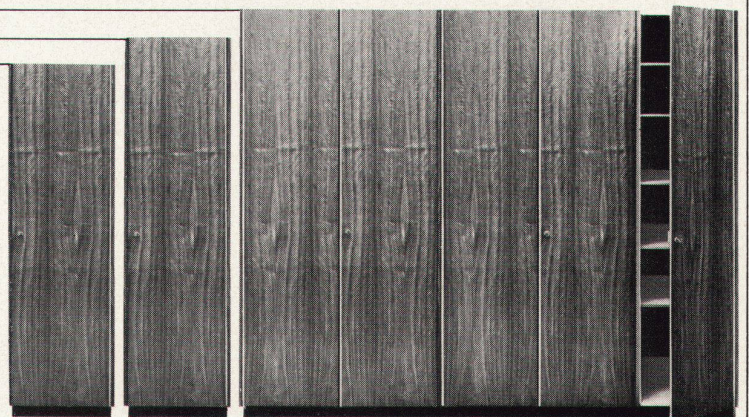

sanitas

MG 1

Das freut Architekten: Hm Schränke vom Band schliessen freie Masse nicht aus

Höhen
von 10 zu 10 cm
Tiefen
von 5 zu 5 cm

Das Hm Produktionsband
wurde so angelegt,
dass Sie die Schrankmasse
selbst wählen können,
ohne die Vorteile der
industriellen Fertigung
zu verlieren.