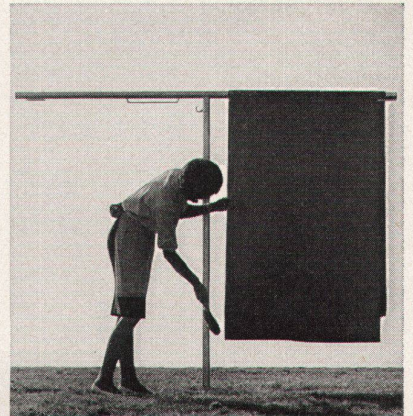

Stufenlos verstellbar

längs des Standrohrs, von bodentief bis über Kopfhöhe, ist nur der Gölz-Wäscheschirm «Seilspinne». Ein neuer

Prospekt orientiert Sie ausführlich über seine vielen weiteren Vorteile, über unsere Wäschehängen und Teppichklopfanlagen. Verlangen Sie ihn unverbindlich bei

Gözl-Metallbau
Rotachstrasse 5, 8003 Zürich
Telefon 051 33 44 20

GÖLZ

EMBRI-KLINKER

SALZGEFLAMMT —
EINFARBIG —
FEUERGEFLAMMT

EMBRI-COLOR

GLASIERTE
BODEN- & WANDPLATTEN

Alleinhersteller
Werner Ganz

Klinkerganz

051 96 25 25

Klinkerfabrik
8424 Embrach
bei Zürich

Ausstellungen:
Fabrikanlage
Bülacherstraße