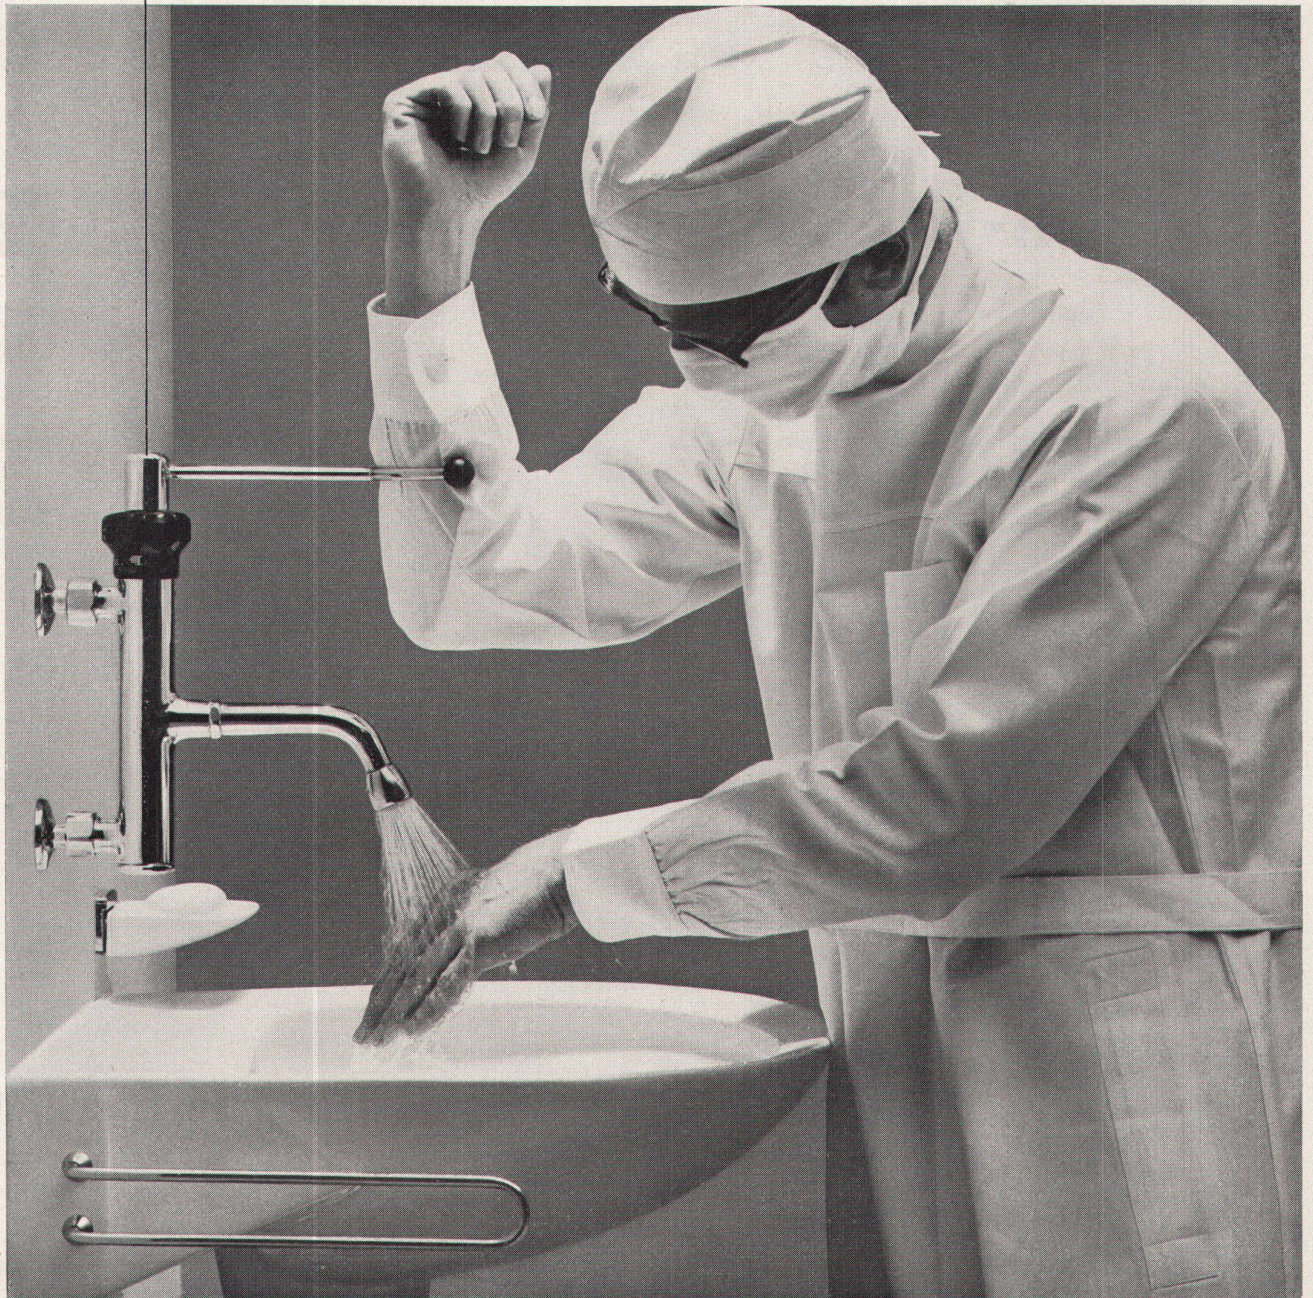

**«arwa-therm» Ärztebatterie  
12800 3/8", 1/2"**

mit Armhebel, mit Mundstück oder  
Variante Wechselbrause.

Hygienisch einwandfrei lässt sich die  
«arwa-therm» Ärztebatterie  
betätigen. Ein Druck mit dem Ell-  
bogen genügt.