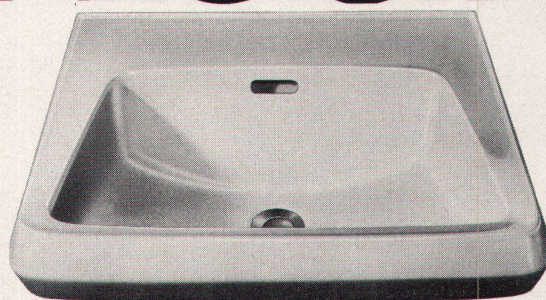

Download PDF: 15.04.2025

ETH-Bibliothek Zürich, E-Periodica, <https://www.e-periodica.ch>

Kera-Werke AG. 4335 Laufenburg

Laufenburg

bg

PRESIDENT ein neuer Waschtisch aus dem bekannten Laufenburger Sanitärporzellan in 2 Grössen: Länge 51 und 58 cm, Breite 45 und 49 cm. Lieferbar in weiss, in verschiedenen Unifarben, auch zweifarbig.

PRESIDENT finden Sie in den Ausstellungen des für die Lieferungen zuständigen Sanitärfachhandels.

neu
SIBIR ***
NORM Einbau-
Modell
150 Liter

Fr. 325.-

SIBIR löst Ihre Einbau-Probleme mit 5 Einbau-Varianten. In jede Schweizer-NORM-Küche einbaubar.