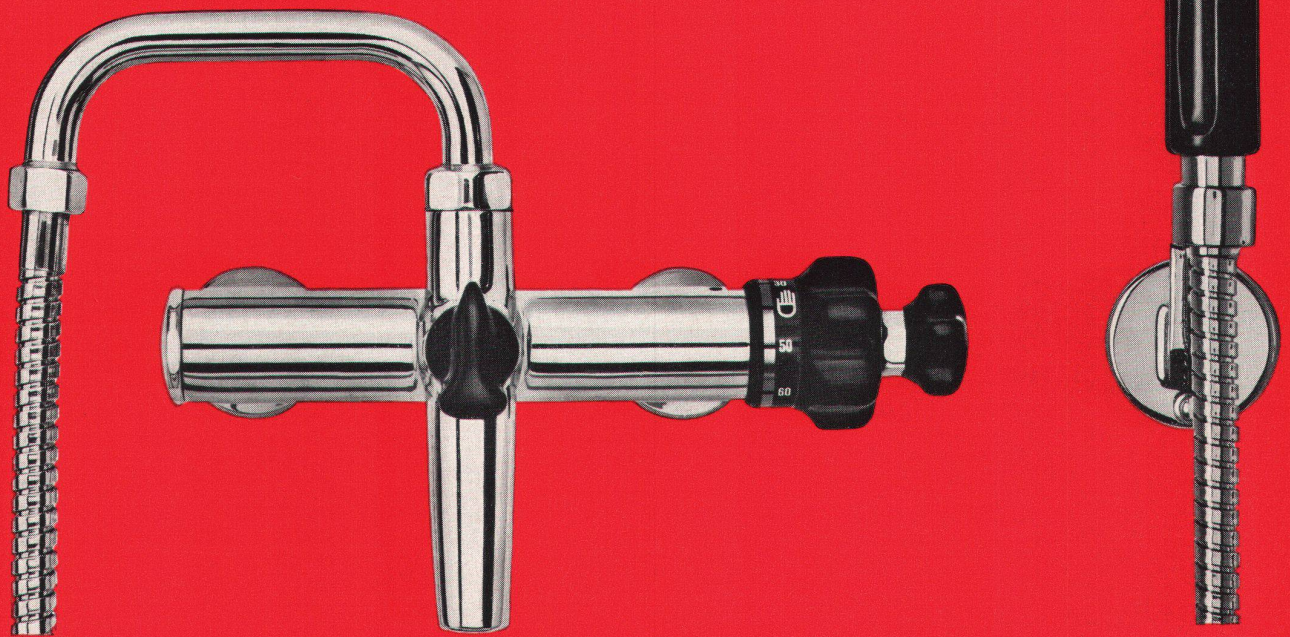

ZENT AG BERN, 3072 OSTERMUNDIGEN

Tel. 031/511411

Niederlassungen in Deutschland, Frankreich, Italien, Österreich und Skandinavien

«arwa-therm» Badebatterie 12100

**mischt
automatisch
kalt-und heiss-**

Das heisst für Sie:
mit einer Handbewegung genau die
gewünschte Temperatur und Wasser-
menge einstellen.