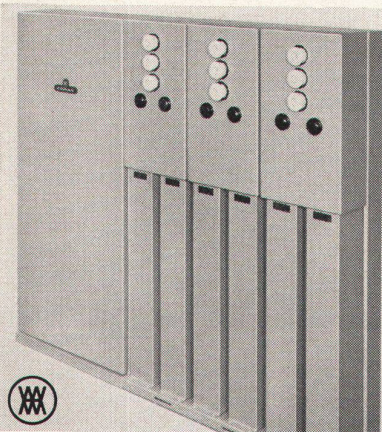

10

Leistungs-Kondensatoren — nach dem Baukastensystem — reduzieren Ihre Betriebsunkosten

1. Vorteil

Sie sparen Energiekosten!
XAMAX-Kondensatoren-Batterien
gestatten es Ihnen, die bisher vom
Elektrizitätswerk gelieferte und verrech-
nete Energie selbst zu erzeugen!
Auf diese Weise amortisieren sich solche
Anlagen schon innerhalb weniger Jahre!
XAMAX-Leistungs-Kondensatoren
arbeiten vollkommen wartungs- und
unterhaltsfrei. Während Jahrzehnten!

2. Vorteil

XAMAX-Leistungskondensatoren
ermöglichen eine raumsparende Unter-
bringung!
Die nach dem Baukastensystem
konstruierten Anlagen für Blindleistun-
gen bis 400 kVar passen sich ganz den

Platzverhältnissen Ihres Betriebes an.
Je nach Leistungsbedarf können die
einzelnen «Bausteine» mühelos aneinan-
dergereiht und elektrisch zusammen-
geschaltet werden!
Unsere Abteilung Kondensatorenbau
fabriziert komplette, automatische
Kompensationsanlagen in jeder
gewünschten Grösse!
Verlangen Sie unsere 32seitige
Dokumentation «Wirkleistung —
Scheinleistung».

xamax

XAMAX AG, 8050 Zürich, Birchstr. 210