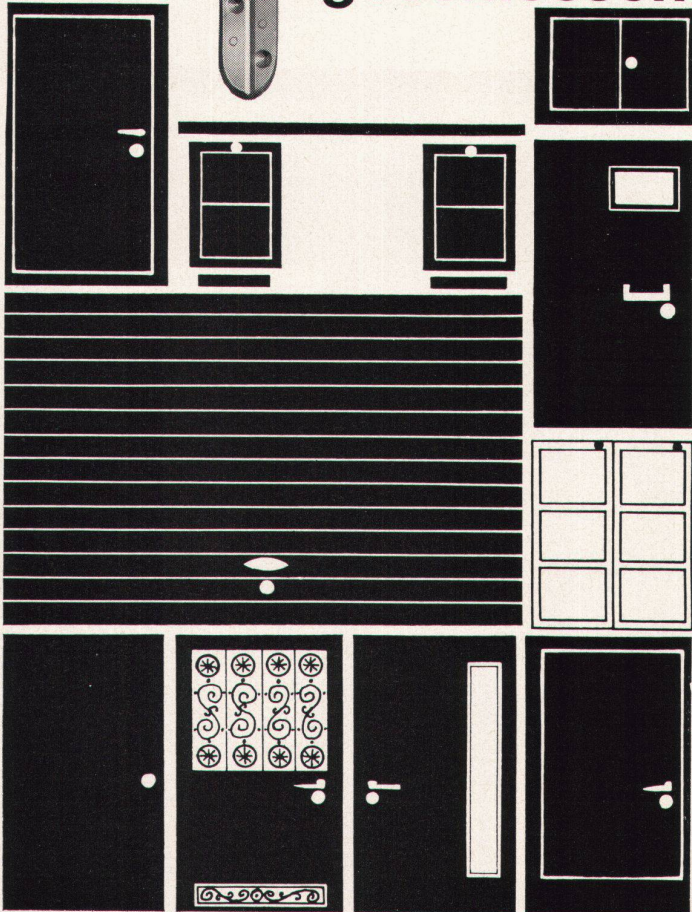

Verlangen Sie bitte die detaillierten Prospekte über Fensterbänke und Leichtmetallvordächer.

Keller-Metallbau, St.Jakob-Straße 11, St.Gallen  
Telefon 071 24 82 33

**sicher  
und bequem  
geschlossen**

KABA-Sicherheit und KABA-Komfort gibt es auch für Einzelschlösser von Türen, Garagetoren, Möbeln, Brief- und Milchkästen. Denn KABA-Zylinder lassen sich ohne Umstände in alle in der Schweiz erhältlichen Schlösser einbauen. Für Möbel gibt es sogar eine extra kurze Sonderausführung.