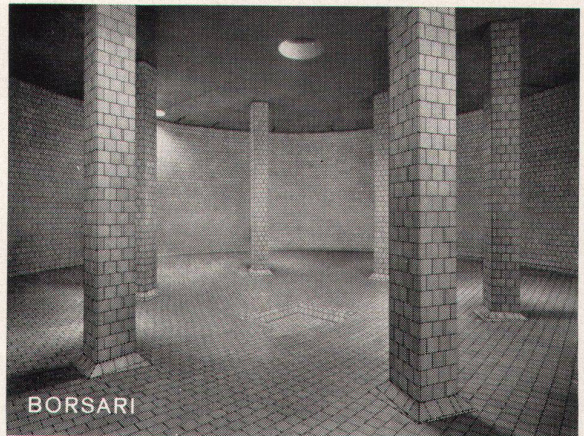

BORSARI

Flughafen-Immobilien-Gesellschaft Zürich-Kloten
7 Tanks total 5600 m³ Schweröl

Borsari Heizöl- und Benzintanks

60 Jahre Erfahrung
Erstklassige Referenzen
Keine Korrosion
Kein Unterhalt

aus Eisenbeton
mit
Plattenauskleidung
für jeden Bedarf

Borsari & Co, Zollikon-Zürich

Tel. (051) 65 86 55

Gegründet 1873