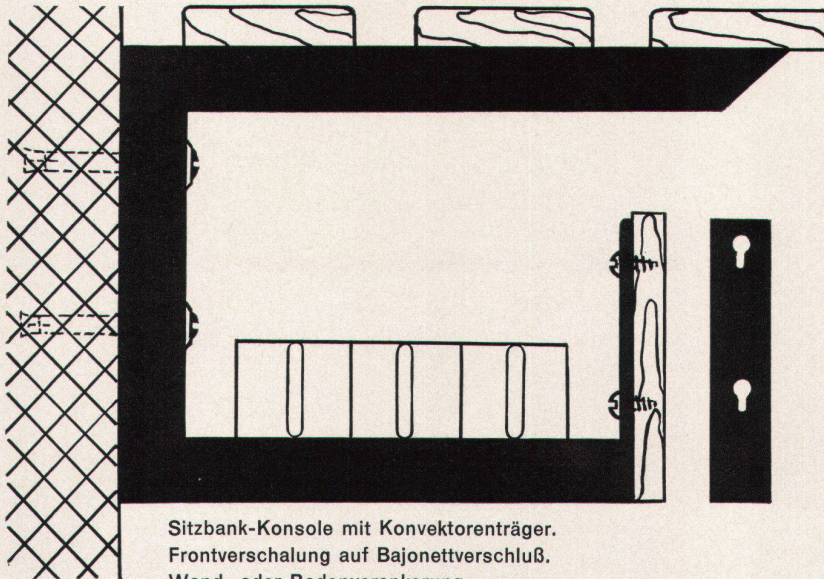

**Download PDF:** 15.04.2025

**ETH-Bibliothek Zürich, E-Periodica, <https://www.e-periodica.ch>**

**KONSOLEN GmbH**

Telefon 061 / 84 86 77 — 84 88 45

**4416 BUBENDORF**

Kantonsstraße 2

Sitzbank-Konsole mit Konvektorenträger.  
Frontverschalung auf Bajonettverschluß.  
Wand- oder Bodenverankerung.  
Richtpreis Fr. 12.— bis 15.— einbrenngründiert

### Einige Beispiele!

Sitzbank-Konsole mit Radiatoren-  
befestigung und Kabelkanal-  
träger.  
Frontverschalung mit Doppel-  
Steckmuffe oder Bajonettver-  
schluß.  
Wand- oder Bodenverankerung.  
Richtpreis Fr. 14.— bis 18.—  
einbrenngründiert