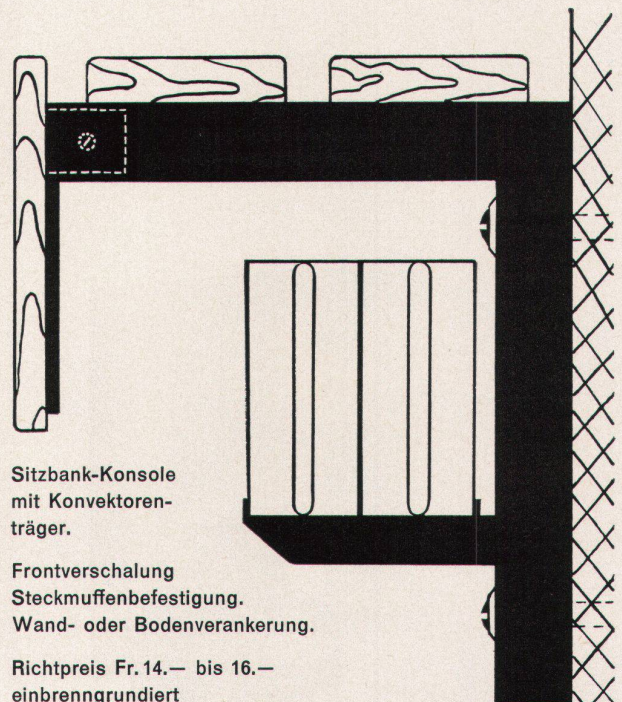

Sitzbank-Konsole
mit Konvektoren-
träger.

Frontverschalung
Steckmuffenbefestigung.
Wand- oder Bodenverankerung.

Richtpreis Fr. 14.— bis 16.—
einbrenngründiert

Wenn Konsolen,
dann nur

Konsolen

Weil es die Besten sind!

NB. Sollten Sie noch nicht im Besitze unserer NORM-KATALOGE sein, dann fordern Sie diese sofort gratis an, es lohnt sich! Patente in vielen Ländern.