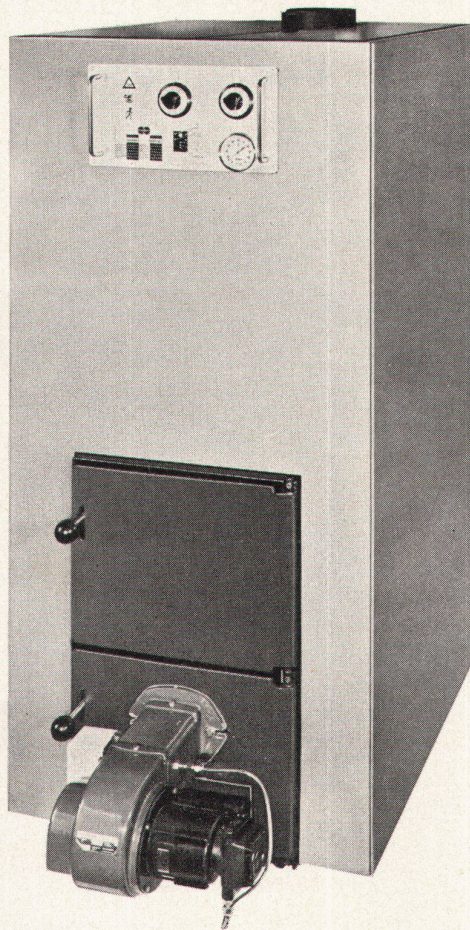

ACCUMAT Realtherm