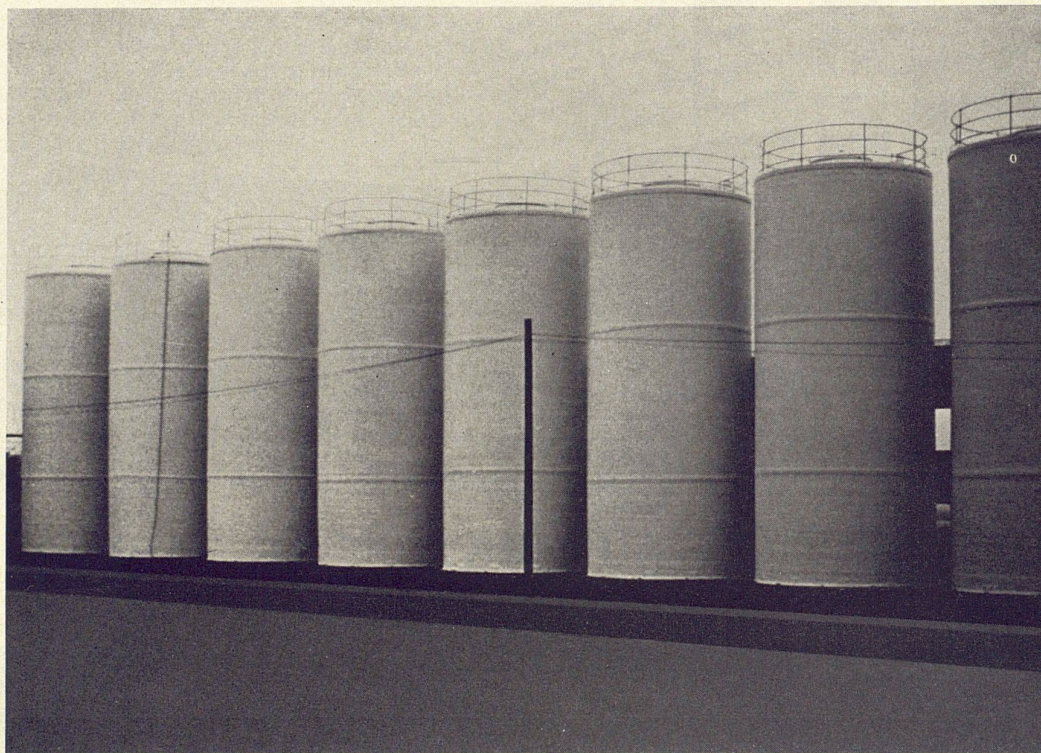

Download PDF: 30.01.2025

ETH-Bibliothek Zürich, E-Periodica, <https://www.e-periodica.ch>

Metallwerk AG Buchs/SG

Centre Agricoles, Geigy, St-Aubin – 8 MWB-Gärfuttersilos zu je 200 m³

baut und liefert nicht nur Grünfuttersilos in der bekannten und bewährten Qualität, sondern auch: