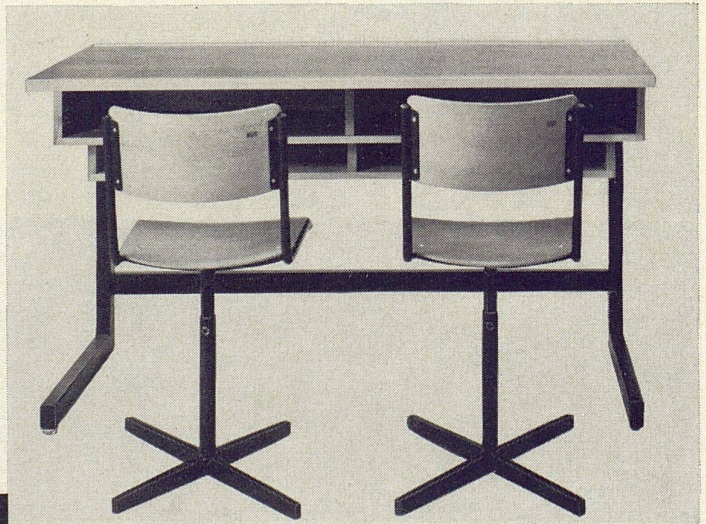

ein neuer Schultisch

Der Tisch kann in der Höhe beliebig verstellt werden mit stufenlosem Embru-Getriebe oder Federmechanismus mit Klemmbolzen. Die Platte ist horizontal fest oder mit Schrägstellung lieferbar. Die Stühle sind ebenfalls beliebig verstellbar.

formschön und funktionsgerecht

Tischplatte in verschiedenen Grössen, in Pressholz, Messer- und Schäl furnier oder Kunstharzbelag. Gestell grau einbrennlackiert oder glanzverzinkt.

Mit dem zurückgesetzten Büchertablar ist die Kniefreiheit gewährleistet, der Schüler kann korrekt sitzen und sich ungehindert bewegen.