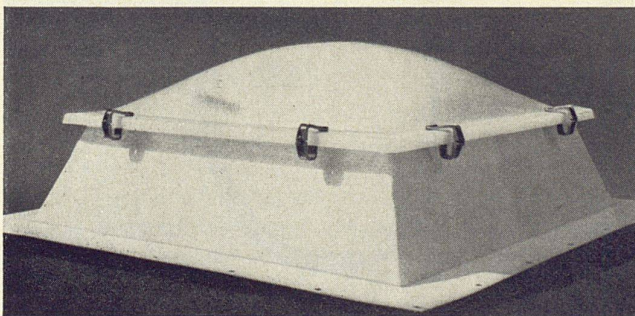

— Form aus Edelstahl

BLANC+CO.
Metallwarenfabrik
7135 Oberderdingen/Württ.
Repräsentant für die Schweiz:
HANS HÜBSCHER
9008 St. Gallen
Notkerstraße 150
Tel.: 071/24 02 22

CUPOLUX

eurodome

+eurobase

Als Konstruktionsfirma mit Oberlicht-Erfahrung seit 1907 haben wir bereits 1963 zu Cupolux und eurodome zeitsparende, vorgefertigte eurobase-Zargenrahmen entwickelt. Unsere Lichtkuppeln, auf Wunsch mit Lüftungsöffner, Dachausstieg und individuellem Bedienungszubehör lieferbar, lassen sich aber ebenso gut auf jeden bauseits erstellten Aufsatzkranz (Beton, Holz, Metall) montieren. Es lohnt sich, uns anzufragen.