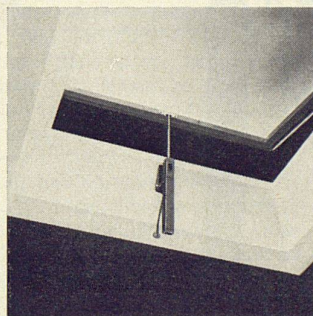

BLANCO Fassaden — Fassaden für die Gegenwart und die Zukunft. Gestalten Sie mit an dieser Zukunft. Beginnen Sie schon jetzt! Sprechen Sie mit Ihren Bauherren. Mit Unternehmern. Sprechen Sie über BLANCO Fassaden-Elemente. Über Profilbahnen und Wandplatten aus Chromnickelstahl. Und schreiben Sie uns! Denn: Die Zukunft hat schon begonnen.

— Form aus Edelstahl

BLANC+CO.  
Metallwarenfabrik  
7135 Oberderdingen/Württ.  
Repräsentant für die Schweiz:  
HANS HÜBSCHER  
9008 St. Gallen  
Notkerstraße 150  
Tel.: 071/24 02 22

**CUPOLUX**

**eurodome**

**+ eurobase**

Als Konstruktionsfirma mit Oberlicht-Erfahrung seit 1907 haben wir bereits 1963 zu Cupolux und eurodome zeitsparende, vorgefertigte eurobase-Zargenrahmen entwickelt. Unsere Lichtkuppeln, auf Wunsch mit Lüftungsöffner, Dachausstieg und individuellem Bedienungszubehör lieferbar, lassen sich aber ebenso gut auf jeden bauseits erstellten Aufsatzkranz (Beton, Holz, Metall) montieren. Es lohnt sich, uns anzufragen.