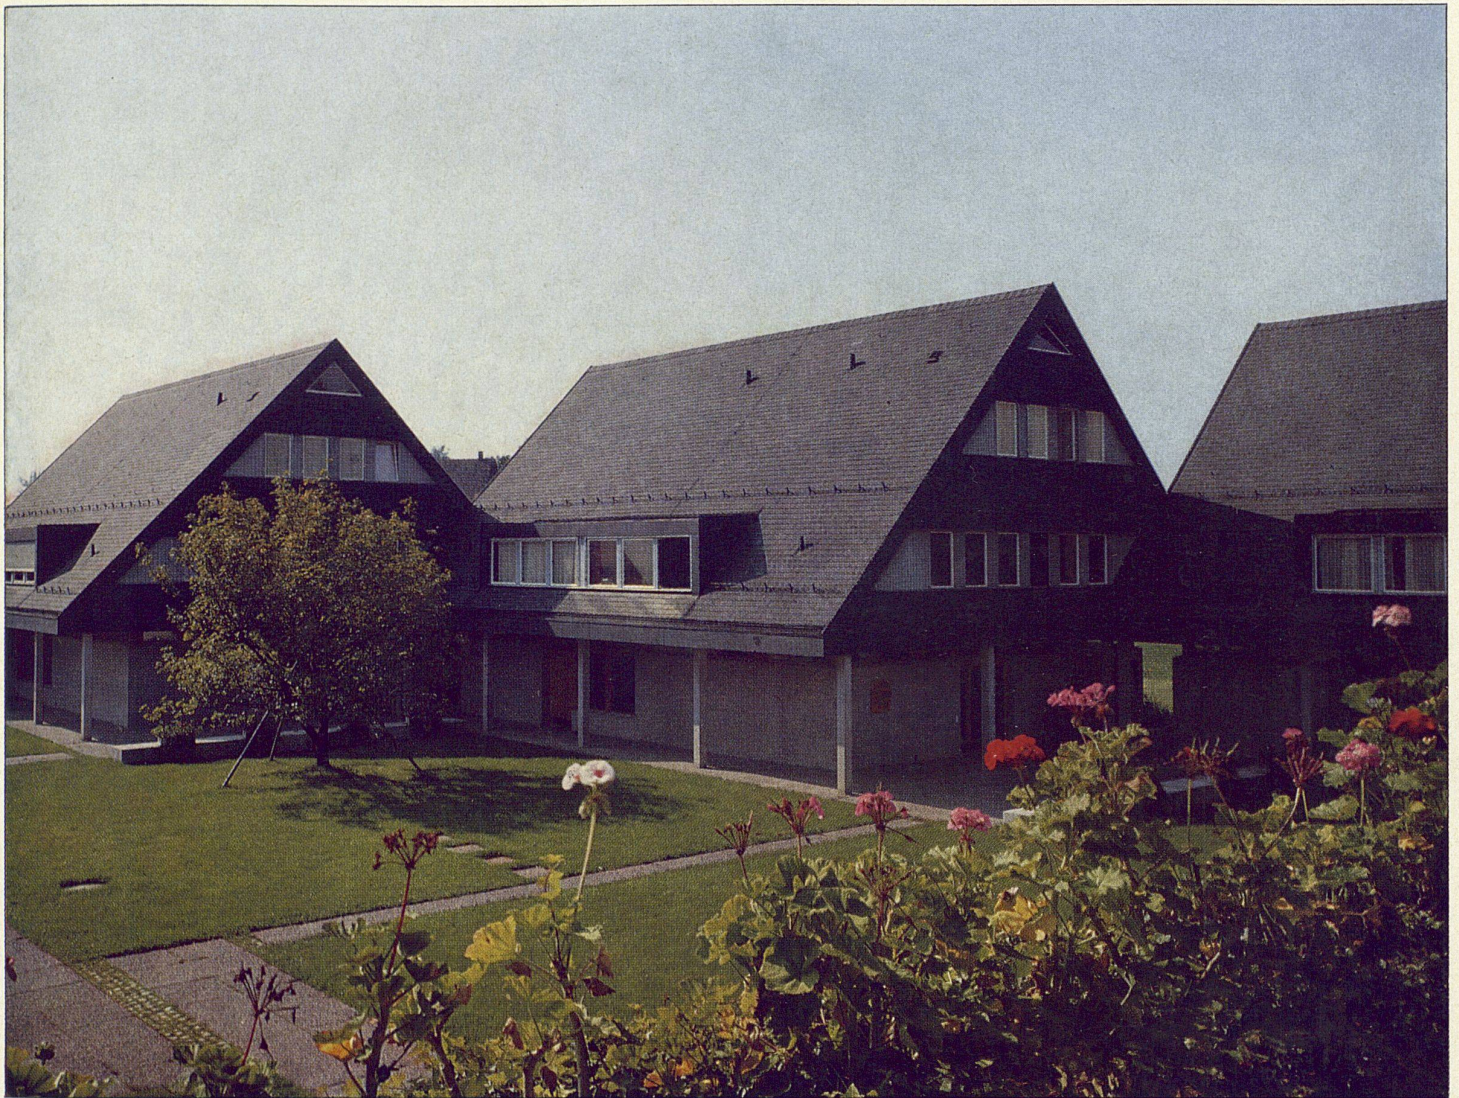

Download PDF: 06.02.2025

ETH-Bibliothek Zürich, E-Periodica, <https://www.e-periodica.ch>

Bayer

Erziehungsheim der Zürcher Pestalozzi-Stiftung, Knonau. Dach und Fassade Asbestzement „Eternit“ schwarz, SC 49. Architekten: H. und A. Hubacher, Peter Issler, BSA/SIA, Oern Gunkel, SIA, Zürich. Foto: Eternit AG.