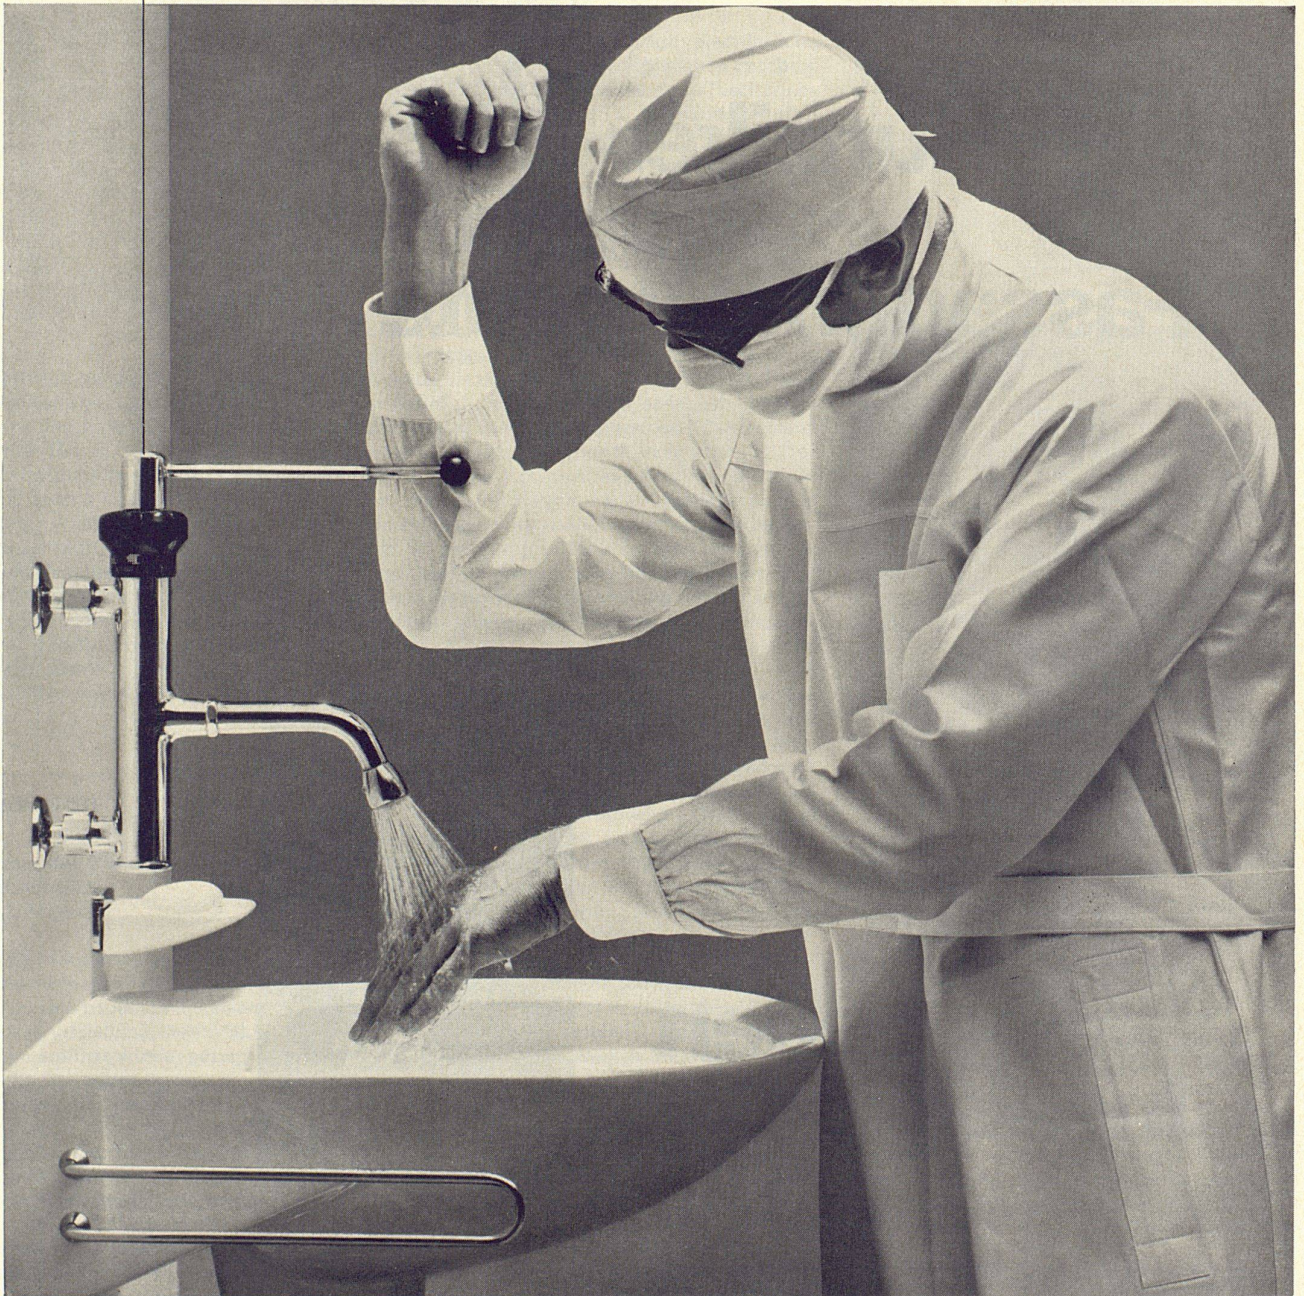

Automatisches Wassermischen mit «arwa-therm» Mischautomaten, ein Fortschritt im Dienste des modernen Menschen.

«arwa-therm» Ärztebatterie
12800 3/8", 1/2"

mit Armhebel, mit Mundstück oder
Variante Wechselbrause.

Hygienisch einwandfrei lässt sich die
«arwa-therm» Ärztebatterie
betätigen. Ein Druck mit dem Ell-
bogen genügt.

Armaturenfabrik Wallisellen AG
Neue Winterthurerstrasse 120
8304 Wallisellen
Telefon 051/93 31 77

Verkauf durch den Sanitär-Gross-
handel.

arwa