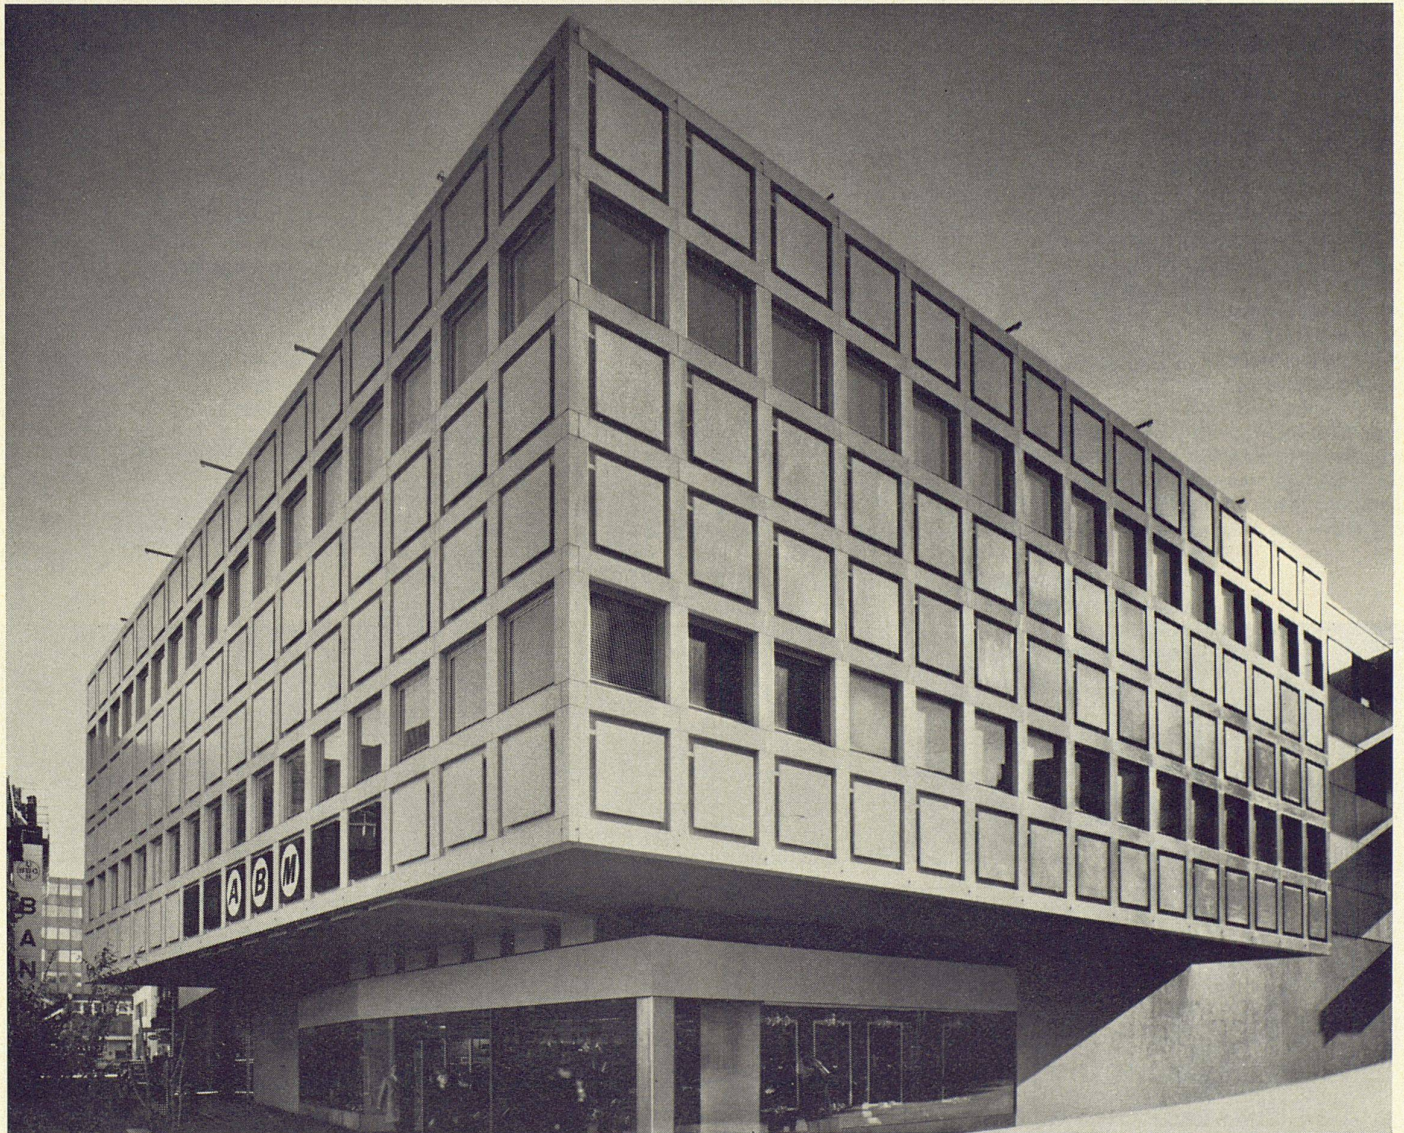

---

**GC-Metallfassaden  
für Geschäfts- und Industriebauten  
Geilinger + Co. Metallbau 8401 Winterthur  
Telefon 052 22 28 21**

Geschäftshaus ABM Rorschach  
R. Gujer dipl. Architekt ETH/SIA St. Gallen  
Gepresste Fassadenelemente in Leichtmetall, PVC beschichtet  
Brüstungen in Sandwichkonstruktion  
BGT Holz/Metall-Fenster in Doppelverglasung mit eingebauten Raffstoren