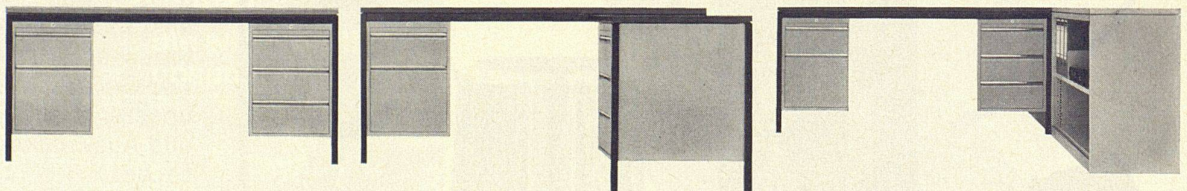

Keller-Metallbau
St.Jakob-Str. 11, 9000 St.Gallen
Telefon 071 24 82 33
Architekten:
Steinemann & Künzler
St. Gallen

Vidmar team

Unser Büromöbel-Programm ist eine Kombination von Altbewährtem mit Neuem. Unsere Pulte und Beistellschränke lassen sich dank ihrer Normierung beliebig zusammenstellen. Wir lösen Möblierungsprobleme, ob im Grossraum oder im Normalbüro. Bewährt und erprobt ist die Qualität des verwendeten Materials.