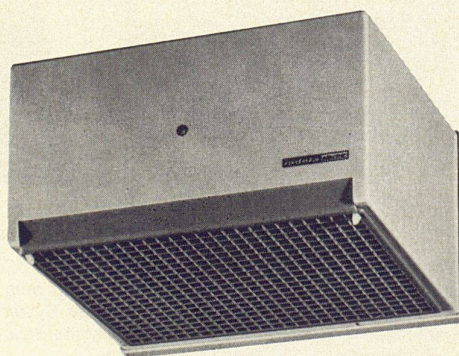

Die Wettbewerbsarbeiten sind bis und mit 21. November 1970 dem Stadtbauamt Thun einzureichen.

Thun, 7. Juli 1970

Stadtbauamt Thun

Für frische Luft

Indola Ventilatoren

Schachtventilator Typ WKV 150

Geräuscharmer, formschöner Zentrifugalventilator mit hoher Leistung. Eingebaute automatische Rückschlagklappe und Fettfilter. Der Ventilator wird mit eingebautem EIN/AUS-Schalter, mittels einer Schnur zu bedienen, geliefert.