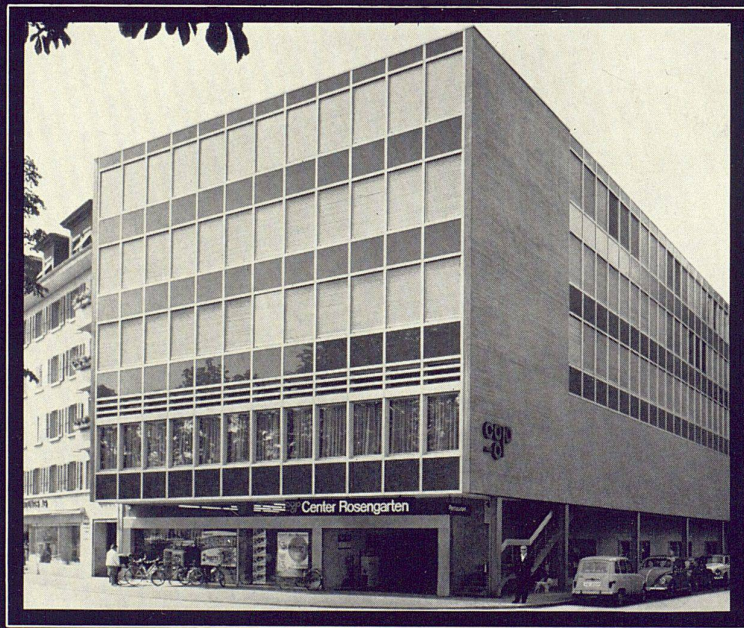

E. Hauer's Erben, Zürich
Geschäftshaus mit vollisolierten ALSEC-50-Fenster,
Isolierplatten-Brüstungen mit vorgehängten Silafont-Gussplatten.

Geschäftshaus-Center Rosengarten, Solothurn. Aluminium-Fassaden mit Modell HZ 750 und vollisolierten ALSEC-50-Fenstern.