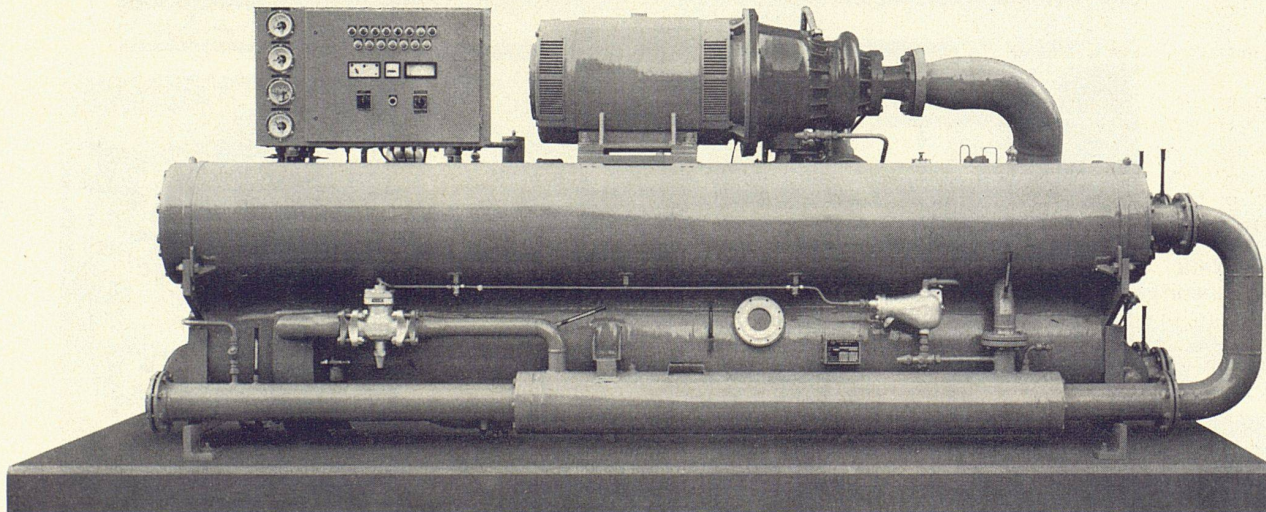

SULZER ESCHER WYSS

Vereinte Erfahrung
Erhöhte Leistung

Unitop

Die kompakte Kälteeinheit für Klimaanlage
0,56 bis 1,1 Mio kcal/h

- kompakt
- wirtschaftlich
- anschlussfertig
- sicher und zuverlässig
- minimale Wartung
- preisgünstig
- 12 Typen
- serienmässig hergestellt

Eine Neuentwicklung von Sulzer-Escher Wyss.

Verlangen Sie unser Prospektmaterial unter Kennwort «Unitop»

Gebrüder Sulzer, Aktiengesellschaft
CH-8401 Winterthur
Telefon (052) 811122
Telegramme:
GebSulzer Winterthur
Telex 76165

Escher Wyss GmbH, Werk Lindau
D-899 Lindau/Bodensee
Telefon (08382) 761
Telegramme:
Escherwyss Lindaubodensee
Telex 054341

6.44