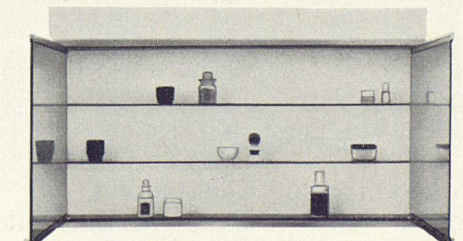

Hochglanz

Spiegelschrank luxor

Das Luxusmodell für Verwöhnte! Montage auf die Wand oder in beliebiger Tiefe in die Wand eingelassen. Schiebetüren. Länge 1530 mm, Höhe 612 mm, Tiefe 150 mm. Fr. 1059.—

Bei allen Schränken wird für absolute Maßhaltigkeit und erste Qualität der verwendeten Materialien gebürgt. Die elektrischen Teile werden vor dem Versand überprüft.

Spiegelschrank cristal

Das Standard-Modell in 17 verschiedenen Ausführungen: 6 Breiten, Aufputz- und Unterputzmodelle, mit und ohne Licht, Beleuchtung oben oder auf den Seiten. Schiebetüren. Von Fr. 462.— bis Fr. 1040.—

Als Rückenspiegel zu einem fest montierten Spiegel oder zu Spiegelschränken eignen sich die Keller-Drehwandspiegel. Drei verschiedene Ausführungen.

Keller-Metallbau

St. Jakob-Str. 11, 9000 St. Gallen, 071 248233

Ständige Ausstellung:

Schweizerische Baumuster-Centrale, Zürich.

Unsere Spiegelschränke sind erhältlich beim Sanitär-Großhändler oder -Installateur. Sämtliche Modelle sind gesetzlich geschützt.

Spiegelschrank favorit