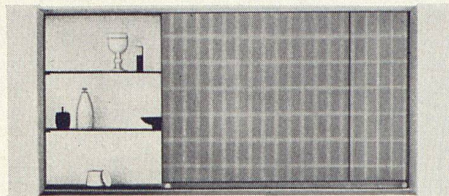

Spiegelschränke in vielen Größen, für jedes Budget. Spiegelschränke von Keller-Metallbau für das anspruchsvolle Badezimmer, für Ankleideräume, Boudoirs und Eingangshallen.

Material

Alle Leichtmetallteile sind geschliffen, gebürstet und farblos eloxiert. Weiße Kunstharzrückwand und verstellbare Kristallglastablare auf Plasticträgern. Schiebe- oder Drehtüren aus Kristallglasspiegeln mit Kupferschutzbelag und eingebranntem Emaildecklack. Die Modelle mit zwei- oder drei Drehtüren weisen Spiegelflächen auch auf der Innenseite der Türen auf.

Hochglanz

Spiegelschrank luxor

Das Luxusmodell für Verwöhnte! Montage auf die Wand oder in beliebiger Tiefe in die Wand eingelassen. Schiebetüren. Länge 1530 mm, Höhe 612 mm, Tiefe 150 mm. Fr. 1059.—

Bei allen Schränken wird für absolute Maßhaltigkeit und erste Qualität der verwendeten Materialien gebürgt. Die elektrischen Teile werden vor dem Versand überprüft.