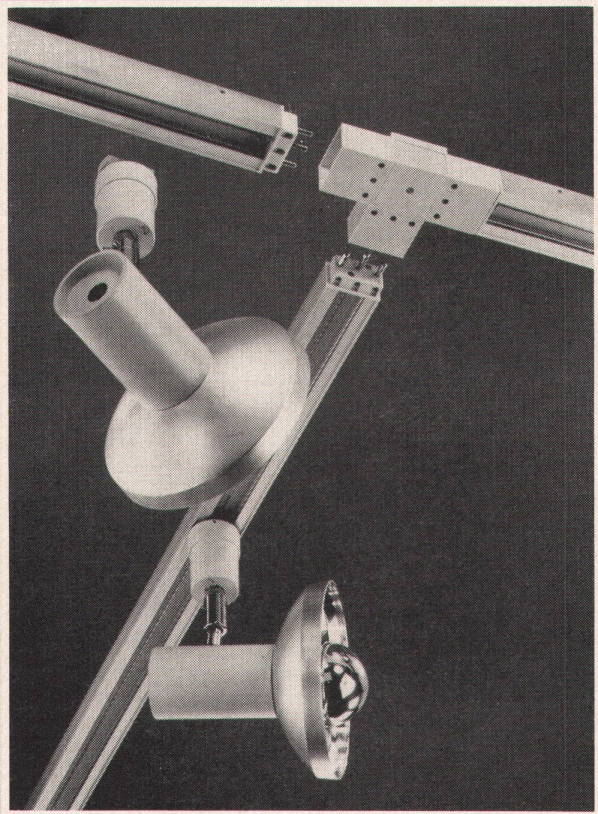

Stromschienen System Litetrac

BAG-Strahler mit Adaptern können an jedem Punkt des Stromschienen-Systems Litetrac mechanisch und elektrisch variabel ohne Werkzeug angeschlossen werden.

BAG Bronzewarefabrik AG