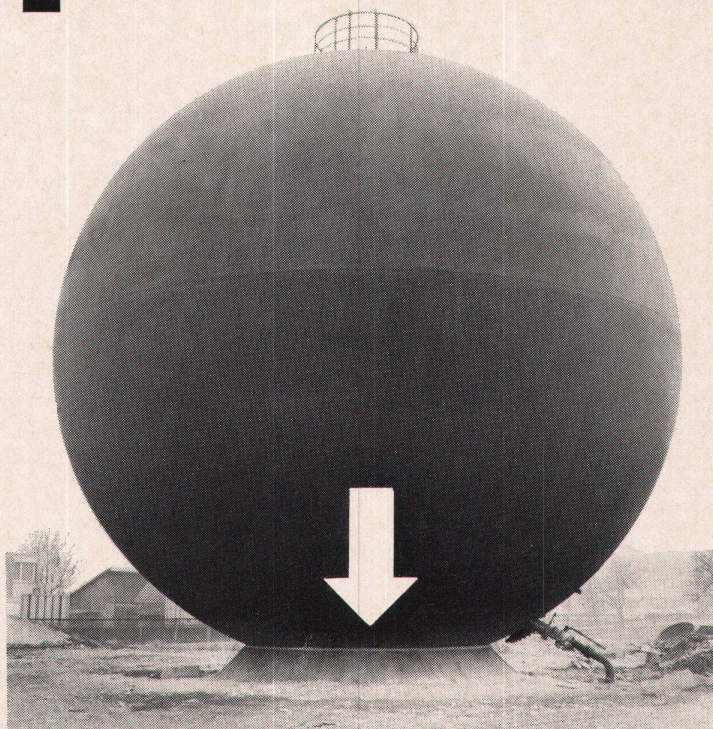

Spezialfall

Gaskessel

Die Anwendung von Gomastit-Dichtungsmassen ist bei diesem Gaskessel wirklich ein Spezialfall. Denn alle Hohlräume zwischen der Metallkugel und der Betonauflage sind mit Gomastit ausgefüllt. Hohe Alterungsbeständigkeit, grosse Haftfestigkeit und hohe Dehnfähigkeit waren ausschlaggebend für die Anwendung von Gomastit in diesem Spezialfall. Und was sehr wichtig ist: Fachleute bei merz + benteli haben diese ungewöhnliche Anwendung vorher sehr genau geprüft.

Gomastit-Dichtungsmassen bilden ein vollständiges Sortiment bewährter Ein- und Zweikomponenten-Fugenkitte. Je nach Anwendungsgebiet unterscheiden sich die verschiedenen Gomastit-Kitte in ihren Grundeigenschaften. Gomastit wird eingesetzt im Hoch- und Tiefbau, im Fenster- und Fassadenbau, im Sanitärengewerbe und in der Industrie. Viele Abdichtungsfirmen – überall in der Schweiz und im Ausland – setzen ausschliesslich Gomastit ein.

Fachleute bei merz + benteli ag geben Ihnen gerne Auskunft über die Anwendungen und Eigenschaften von Gomastit. – Verlangen Sie die ausführliche, technische Dokumentation.

merz + benteli ag
3018 bern

Hersteller von: Cementit-Klebstoffen, Gomastit-Dichtungsmassen, Nukleare Lichtquellen.