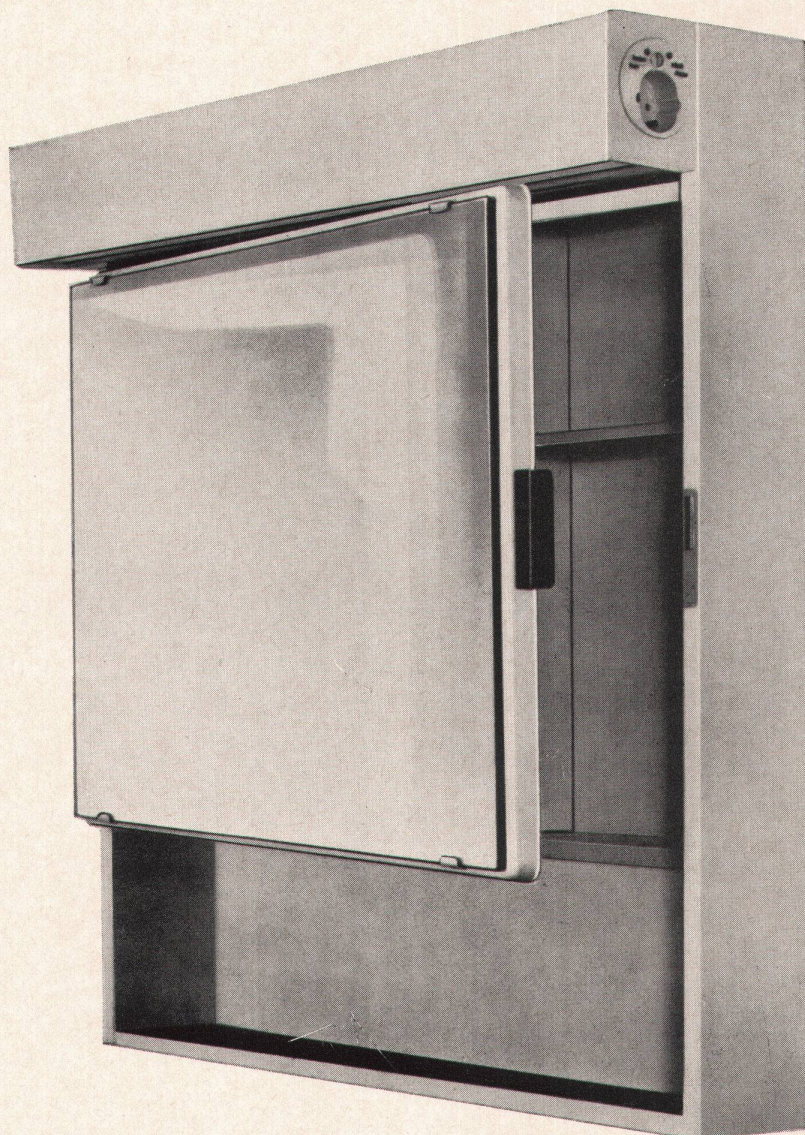

Egrostar: der einzige Toilettenschrank mit vier Montagemöglichkeiten

Der Egrostar-Toilettenschrank bringt einen bis heute einmaligen und für die Montage entscheidenden Vorteil mit: er läßt sich so montieren, wie die räumlichen Gegebenheiten es erfordern. Das heißt, die Türscharniere und die Steckdose können beide links angeordnet sein. Oder die Scharniere links und die Steckdose rechts. Oder beides rechts. Oder rechts die Scharniere und links die Steckdose. Alles, was zu tun ist, um die Schranktüre von Rechts- auf Linksöffnung (oder umgekehrt) umzuändern, sind ein paar einfache Handgriffe. Dasselbe gilt für die Steckdose. Diese verblüffend einfache und praktische Konstruktion erspart Ihnen kostspielige Lagerhaltung, Umtriebe und unnötigen Ärger. Wie alle Egro-Produkte ist auch der Egrostar stabil konstruiert und sorgfältig verarbeitet. Echte Qualität zeigt sich in den Details.

Vom Egrostar-Toilettenschrank gibt es 3 verschiedene Modelle:

Modell Nr.	Beleuchtung
9700	1 × 15 Watt Fluoreszenz
9705	2 × 15 Watt Fluoreszenz
9710	3 × 40 Watt Glühlampen

Der Verkauf erfolgt über den Sanitärgrößhandel.

**Egloff & Co. AG, Metallwarenfabrik
5443 Niederrohrdorf**