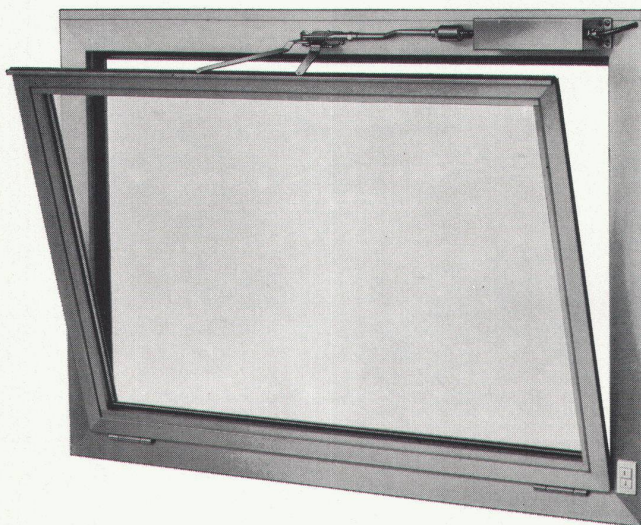

## Oberlichtöffner VENTUS E mit elektrischem Antrieb

Dieser Verschluss hat sich am Einzelflügel wie auch in der Gruppenanlage bestens bewährt. Mit einem Druck auf die Taste bestimmen Sie die gewünschte Öffnungsweite selbst. Einfache Montage. Für Metall- oder Holzfenster geeignet.