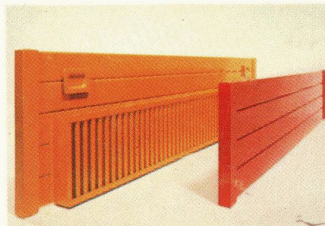

Dieses mit viel Geschmack renovierte Bauernhaus aus dem 17. Jahrhundert im Neuenburger Jura ist mit

runtal

-Heizkörpern ausgestattet.

Neben einem Fenster im Wohnzimmer plaziert, beleben effektvolle Licht- und Schatten-spiele das in Schwarz gehaltene originelle Heizgitter, das zugleich Wandschmuck ist.

Radiatoren

Heizwände

Konvektoren

Heizgitter

Verkaufsbüros: 2000 Neuchâtel   Route des Falaises 7   Tel. 038 25 92 92
8032 Zürich 7   Hedwigstrasse 3   Tel. 01 53 78 78
Schweizer Patent und Fabrikat