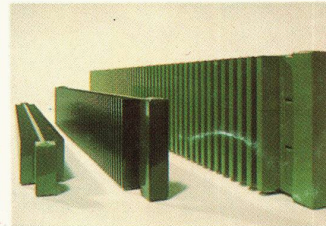

Konvektoren