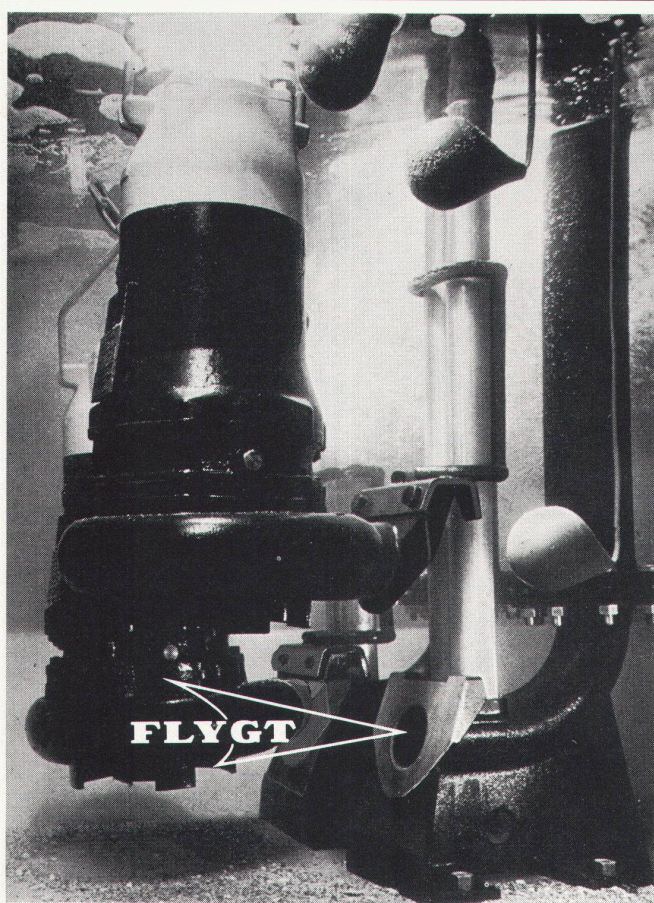

MOOR- EICHE

Das Holz mit dem einmaligen Farbton.
Grosses Lager in Spitzen-Furnieren
bis 440 cm Länge.
Eine *Innenbau*-Spezialität der Firma

HIRZEL

Edwin Hirzels Söhne, Möbelwerkstätten
8620 Wetzikon, Telefon 01 77 05 28

CELLSYSTEM®

löst
jedes Sportplatz-Rasenproblem

Ausführende Lizenz-Firmen

Emanuel Sutter

Sportplatzbau
Lehenmattstrasse 122
4052 Basel /
4132 Muttenz
Tel. 061 41 42 32

Spross

Sportplatzbau
Gutstrasse 12
8055 Zürich
Tel. 01 35 45 55

Robert Feller

Sportplatzbau
Worbstrasse 91
3074 Muri /
3000 Bern
Tel. 031 52 00 53