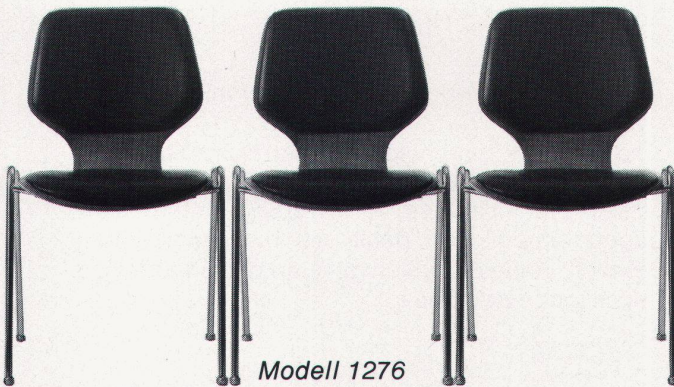

Download PDF: 30.01.2025

ETH-Bibliothek Zürich, E-Periodica, <https://www.e-periodica.ch>

Schalenstühle

Modell 1272

*Stapel- und kuppelbare
Schalenstühle für Personal-
restaurants, Kantinen,
Besprechungs- oder Aufenthalts-
räume, Kirchengemeindesäle,
Gemeindesäle.*

*Lieferbar in verschiedenen
Holzarten und mit Teilpolsterung.*

kuppeln

Modell 110

Modell 110 P

stapeln

Modell 1276

Modell J 600

Modell J 600,
gestapelt