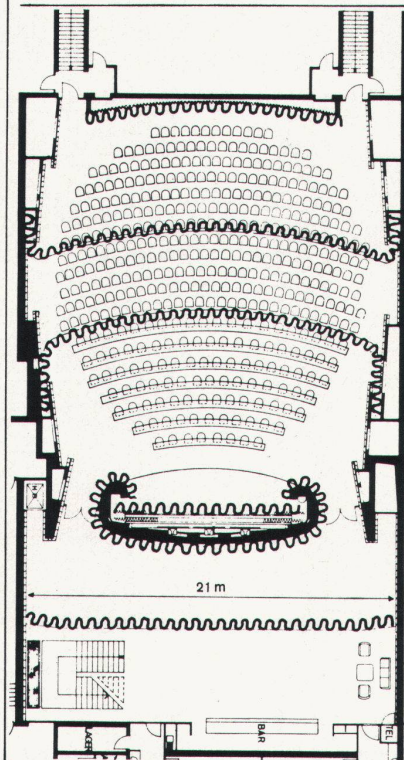

## Das Ei des Kolumbus...

... im modernen Saalbau stellt zur Zeit ganz sicher das Sandoz-Auditorium in Basel dar. Ist es bloss ein Zufall, dass der Grundriss in der Form eines Eies gehalten ist? Dieser hochmoderne Konferenzsaal ist mit allen zur Zeit zur Verfügung stehenden technischen Errungenschaften ausgerüstet worden. Für sämtliche Bühnenvorhänge und für die grossen Saaltrenn- und Wandvorhänge erhielt der bewährte Elektrozug von SILENT GLISS den Vorzug. Denn: Ein leichter Knopfdruck genügt, und alles übrige besorgt der Elektrozug. Die Vorhänge öffnen und schliessen sich oder halten an jeder gewünschten Stelle automatisch an. Wie hier in Basel stehen wir allen Fachgeschäften in der ganzen Schweiz mit Rat und Tat zur Seite, damit diese solche Spezial- und Grossaufträge annehmen und bewältigen können. Die Elektrozüge werden von uns als Baueinheit fertig zusammengestellt und anschlussfertig geliefert. Für die Montage stellen wir auf Wunsch unsere Serviceabteilung zur Verfügung. Der SILENT GLISS-Elektrozug ist ein Schweizer Qualitätserzeugnis. Er eignet sich für Bühnen-, Trenn-, Wand-, Akustik- und Verdunkelungsvorhangeinrichtungen, für grosse und schwer zugängliche Fenster und