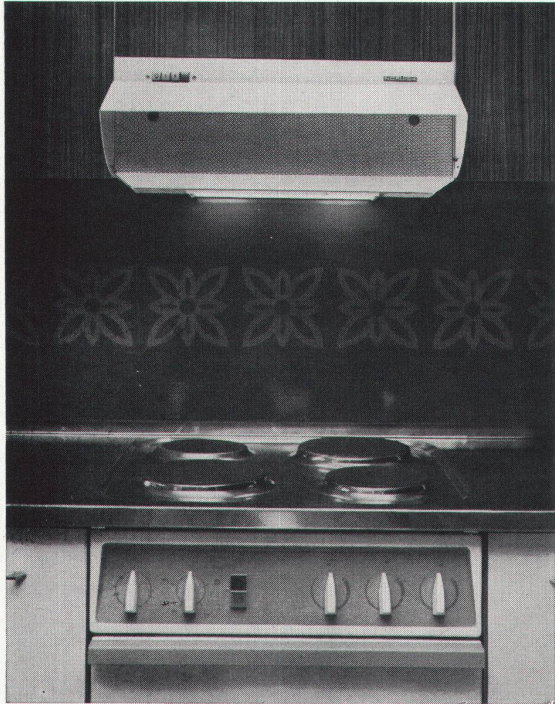

das Hassler-Sortiment

Kein Kochdunst mehr in der Küche . . .
dank der vielbewährten
NORDISK-Küchenabzugshaube

- Sehr hohe Luftleistung
- 2 Geschwindigkeiten
- Geräuscharm
- Wirksame Fettfilter
- Ideal zum Reinigen
- Herdbeleuchtung
- Entspricht den Normmaßen
- SEV-geprüft
- 1 Jahr Garantie