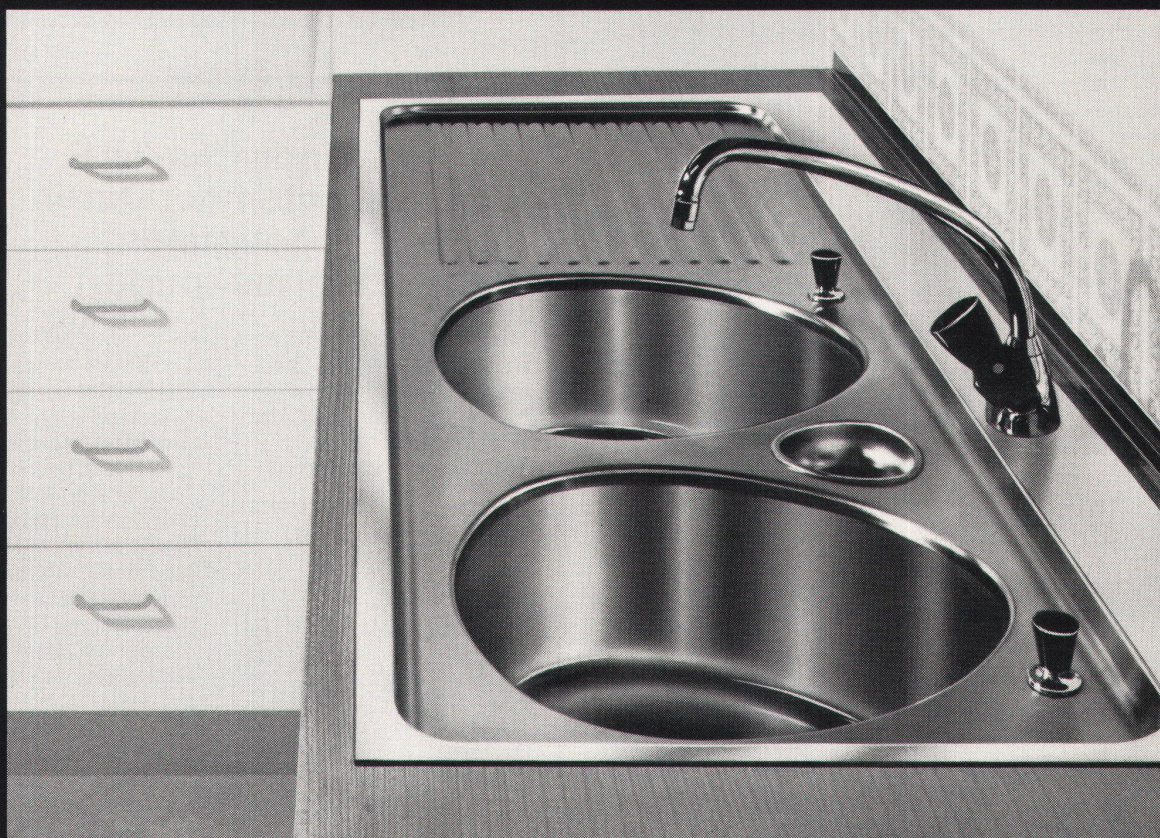

# Entscheiden Sie sich für das Bessere – für BELINOX!

Belinox Chromnickelstahl-Spültische und -Herdabdeckungen  
werden in farbenfrohe Kunststoffplatten eingelegt.  
So reduziert sich der Chromstahl-Anteil auf das nötigste.  
Und jede Küche wird wohnlicher und pflegeleichter.  
Dadurch wird die Gestaltung Ihrer Küche zu einem frohen Farbenspiel.